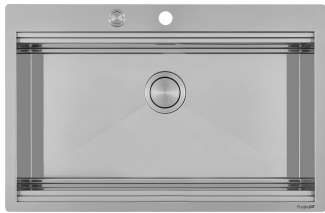

GALLERIA FOTOGRAFICA

IN DOTAZIONE