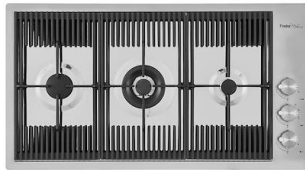

Tagliere Twin in HDPE

Tagliere Twin in legno Iroko

Vaschetta forata inox

Kit grattugia con supporto per anello e vassoio di raccolta alimenti

Tagliere in cristallo

Tagliere legno noce

Vaschetta forata inox

ATTENZIONE

Miscelatore Milanello

Piano cottura Milanello