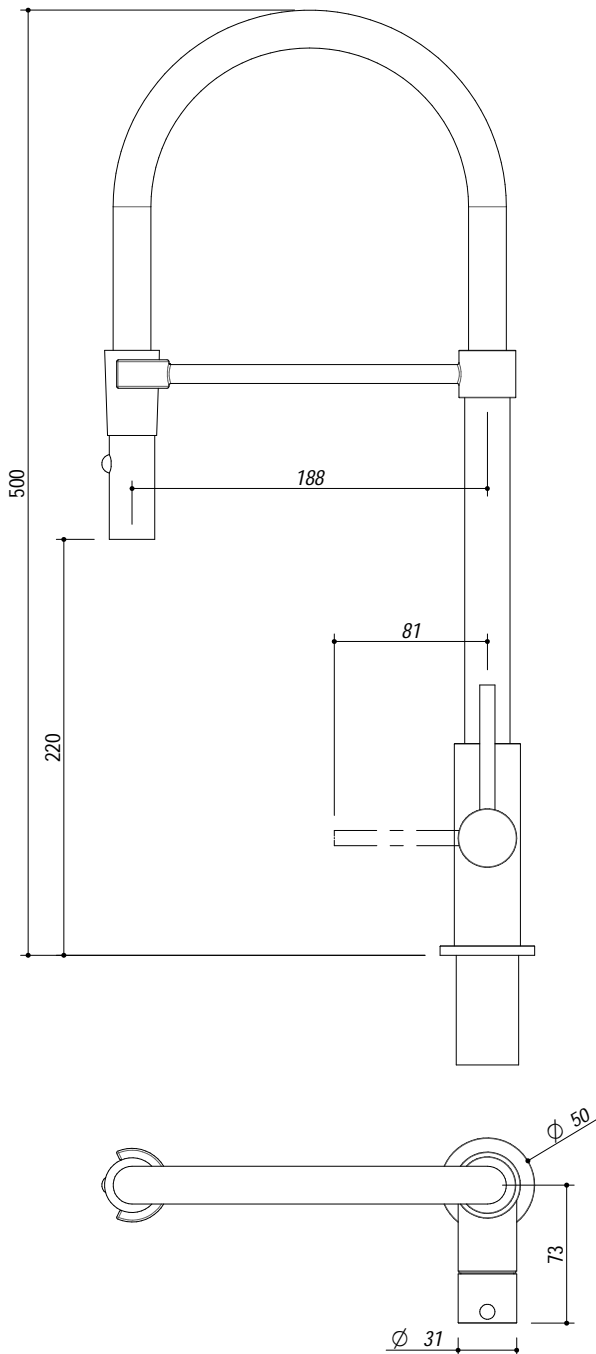

SCALA DISEGNO 1:4
DRAWING SCALE

TUTTE LE MISURE IN mm
ALL MEASURES IN mm

TOLLERANZA LINEARE: ± 0.5 mm
LINEAR TOLERANCE

TOLLERANZA ANGOLARE: ± 0.2 °
ANGULAR TOLERANCE

PER QUALSIASI CONTESTAZIONE SI FARA' RIFERIMENTO ESCLUSIVAMENTE A QUESTO DISEGNO
For any dispute the company will refer exclusively to this drawing