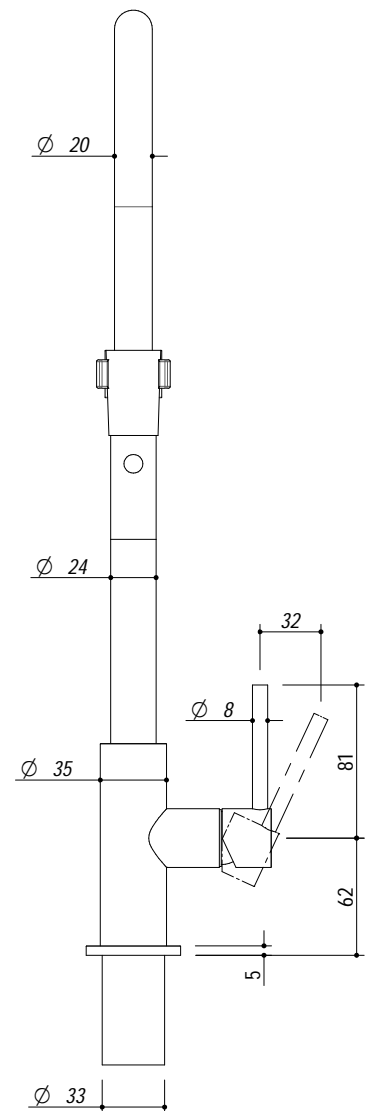

SCALA DISEGNO 1:4
DRAWING SCALE

TUTTE LE MISURE IN mm
ALL MEASURES IN mm

TOLLERANZA LINEARE: ± 0.5 mm
LINEAR TOLERANCE

TOLLERANZA ANGOLARE: ± 0.2 °
ANGULAR TOLERANCE

PER QUALSIASI CONTESTAZIONE SI FARA' RIFERIMENTO ESCLUSIVAMENTE A QUESTO DISEGNO
For any dispute the company will refer exclusively to this drawing