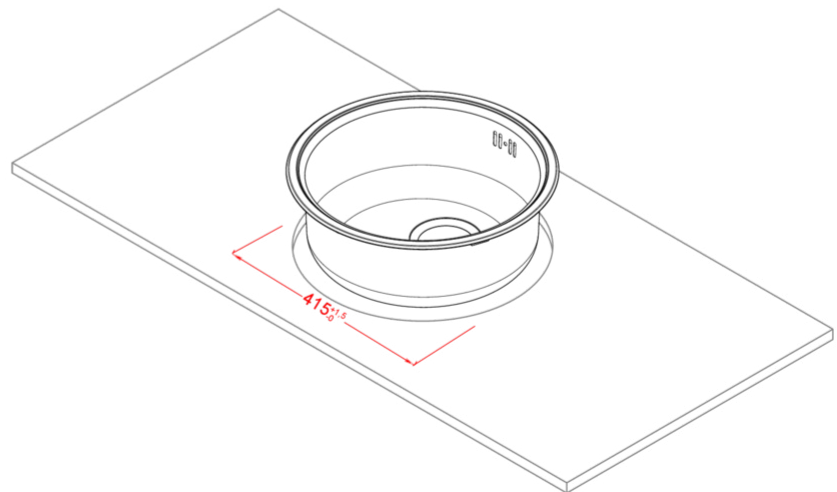

### CARATTERISTICHE PRODOTTO

<b>Descrizione</b>	Lavello 1 vasca in acciaio inox satinato AISI 304 spessore 6/10
<b>Modello</b>	SKY 435 ROUND
<b>Base (mm)</b>	450
<b>Installazioni</b>	Sopratop
<b>Dimensioni (mm)</b>	Ø 435
<b>Foro da Incasso (mm)</b>	Ø 415
<b>Numero Vasche</b>	1
<b>Profondità Vasca (mm)</b>	160

### DATI LOGISTICI

<b>Peso Lordo (kg)</b>	2,80
<b>Peso Netto (kg)</b>	1,24
<b>Dimensioni Imballo (kg)</b>	575 x 575 x 300

### CARATTERISTICHE IMBALLO

<b>Imballo</b>	Cartone
<b>Corredi</b>	--

**INOX**

**LIKROUSAC ST**  
8031873601034