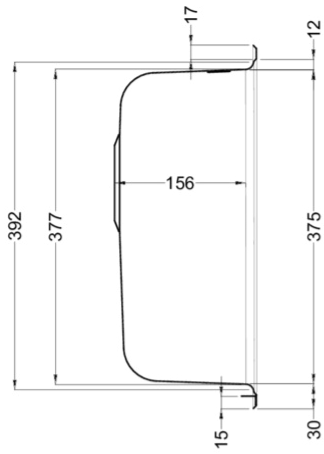

### Disegno tecnico

### CARATTERISTICHE PRODOTTO

<b>Descrizione</b>	Lavello 1 vasca in acciaio inox satinato AISI 304 spessore 6/10
<b>Modello</b>	SKY 435 ROUND
<b>Base (mm)</b>	450
<b>Installazioni</b>	Sopratop
<b>Dimensioni (mm)</b>	Ø 435
<b>Foro da Incasso (mm)</b>	Ø 415
<b>Numero Vasche</b>	1
<b>Profondità Vasca (mm)</b>	160

### DATI LOGISTICI

<b>Peso Lordo (kg)</b>	2,80
<b>Peso Netto (kg)</b>	1,24
<b>Dimensioni Imballo (kg)</b>	575 x 575 x 300

### CARATTERISTICHE IMBALLO

<b>Imballo</b>	Cartone
<b>Corredi</b>	--

**INOX**

**LIKROUSAC ST**  
8031873601034