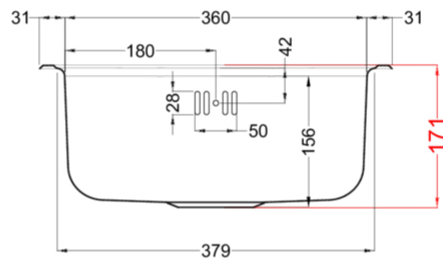

### Disegno tecnico

### CARATTERISTICHE PRODOTTO

<b>Descrizione</b>	Lavello 1 vasca in acciaio inox satinato AISI 304 spessore 6/10
<b>Modello</b>	SKY 435 ROUND
<b>Base (mm)</b>	450
<b>Installazioni</b>	Sopratop
<b>Dimensioni (mm)</b>	Ø 435
<b>Foro da Incasso (mm)</b>	Ø 415
<b>Numero Vasche</b>	1
<b>Profondità Vasca (mm)</b>	160

### DATI LOGISTICI

<b>Peso Lordo (kg)</b>	2,80
<b>Peso Netto (kg)</b>	1,24
<b>Dimensioni Imballo (kg)</b>	575 x 575 x 300

### CARATTERISTICHE IMBALLO

<b>Imballo</b>	Cartone
<b>Corredi</b>	--

**INOX**

**LIKROUSAC ST**  
8031873601034