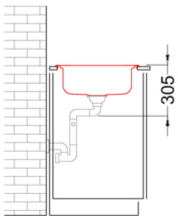

### CARATTERISTICHE PRODOTTO

<b>Descrizione</b>	Lavello 1 vasca in acciaio inox satinato AISI 304 spessore 6/10
<b>Modello</b>	SKY 435 ROUND
<b>Base (mm)</b>	450
<b>Installazioni</b>	Sopratop
<b>Dimensioni (mm)</b>	Ø 435
<b>Foro da Incasso (mm)</b>	Ø 415
<b>Numero Vasche</b>	1
<b>Profondità Vasca (mm)</b>	160

### DATI LOGISTICI

<b>Peso Lordo (kg)</b>	2,80
<b>Peso Netto (kg)</b>	1,24
<b>Dimensioni Imballo (kg)</b>	575 x 575 x 300

### CARATTERISTICHE IMBALLO

<b>Imballo</b>	Cartone
<b>Corredi</b>	--

**INOX**

**LIKROUSAC ST**  
8031873601034