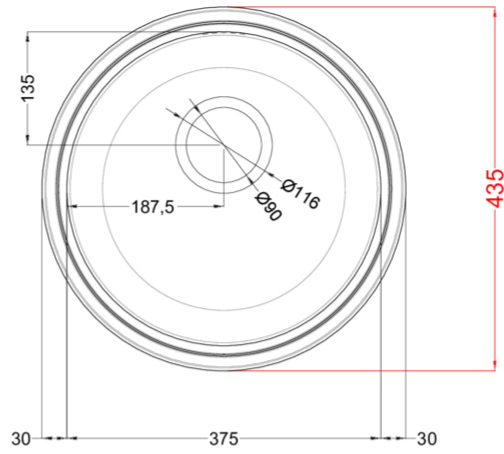

### Disegno tecnico

### CARATTERISTICHE PRODOTTO

<b>Descrizione</b>	Lavello 1 vasca in acciaio inox satinato AISI 304 spessore 6/10
<b>Modello</b>	SKY 435 ROUND
<b>Base (mm)</b>	450
<b>Installazioni</b>	Sopratop
<b>Dimensioni (mm)</b>	Ø 435
<b>Foro da Incasso (mm)</b>	Ø 415
<b>Numero Vasche</b>	1
<b>Profondità Vasca (mm)</b>	160

### DATI LOGISTICI

<b>Peso Lordo (kg)</b>	2,80
<b>Peso Netto (kg)</b>	1,24
<b>Dimensioni Imballo (kg)</b>	575 x 575 x 300

### CARATTERISTICHE IMBALLO

<b>Imballo</b>	Cartone
<b>Corredi</b>	--

**INOX**

**LIKROUSAC ST**  
8031873601034