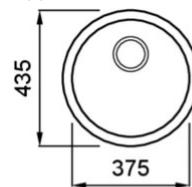

## SKY 435 ROUND

### Disegno tecnico

### CARATTERISTICHE PRODOTTO

<b>Descrizione</b>	Lavello 1 vasca in acciaio inox satinato AISI 304 spessore 6/10
<b>Modello</b>	SKY 435 ROUND
<b>Base (mm)</b>	450
<b>Installazioni</b>	Sopratop
<b>Dimensioni (mm)</b>	Ø 435
<b>Foro da Incasso (mm)</b>	Ø 415
<b>Numero Vasche</b>	1
<b>Profondità Vasca (mm)</b>	160

### DATI LOGISTICI

<b>Peso Lordo (kg)</b>	2,80
<b>Peso Netto (kg)</b>	1,24
<b>Dimensioni Imballo (kg)</b>	575 x 575 x 300