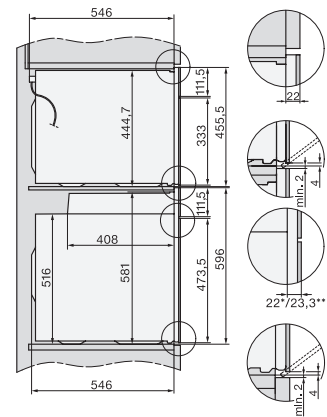

H 7860 BP

Forni

design versatile con sonda termometrica e BrillantLight.

Codice EAN: 4002516182351 / Numero di materiale: 11121100 /

Vecchio numero di materiale: 227860451

Larghezza nicchia max. in mm	568
Altezza nicchia min., in mm	590
Altezza nicchia max., in mm	595
Profondità vano d'incasso in mm	550
Larghezza elettrodomestico in mm	595
Altezza elettrodomestico in mm	596
Profondità elettrodomestico in mm	569
Peso in kg	47,0
Assorbimento massimo in kW (modalità più energivora)	3,70
Tensione in V	220-240
Frequenza in Hz	50
Protezione in A	16
Numero fasi	1
Cavo di alimentazione con spina	•
Lunghezza del cavo elettrico in m	1,50
Sostituire luci	Assistenza tecnica

H 7860 BP

Forni

design versatile con sonda termometrica e BrillantLight.

installation H7000 XL, installation drawing

side view H7000 XL, installation drawings

built-in H7000 XL, installation drawing

Installation H7000 XL underframe, installation drawings

H2x6x-1B/BP/E/EP/IP, H2850BP, H7x6xB/BP/BPX, H2x6xB, installation drawings

H7000 handle, installation drawing

Installation H7000 BM XL, installation drawings

side view H7000 XL build-under, installation drawing