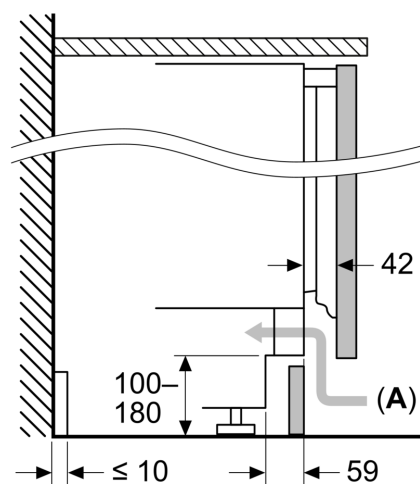

Caratteristiche principali

- Regolazione e controllo dell'apparecchio da remoto tramite app Home Connect per dispositivi mobili
- Comandi LED per la regolazione elettronica della temperatura
- Allarme ottico ed acustico porta aperta
- Funzione Vacanza
- Dimensioni nicchia in cm (hxlxp): 82.0 cm x 60.0 cm x 55.0 cm
- Dimensioni in cm (hxlxp) 82 cm x 59.8 cm x 54.8 cm
- Porta con cerniera piatta
- Cerniere a destra, reversibili
- Volume Netto totale: 134 l

Serie 4, Frigorifero monoporta da incasso, 82 x 60 cm, cerniera piatta KUR21VFE0

Dimensioni in mm
Consiglio per la distanza per cerniera piatta

F	R	X
16-19	0-3	2,5
20	0-1	3
	2-3	2,5
21	0-1	3
	2-3	2,5
22	0	4
	1	3,5
	2-3	3

Le distanze consigliate nella tabella vanno mantenute per garantire un'apertura senza collisioni delle porte degli apparecchi ed evitare danni al mobile della cucina.

Dimensioni in mm

Dimensioni in mm

A: Altezza sottostruttura
B: ≥ 560 mm (consigliato)

Spazio per collegamento elettrico accanto all'apparecchio sul lato destro o sinistro

Dimensioni in mm

A: Ingresso aria ≥ 200 cm²

Peso massimo consentito dei frontali dell'unità

I frontali montati dell'unità che superano il peso consentito possono causare danni e compromettere il funzionamento delle cerniere