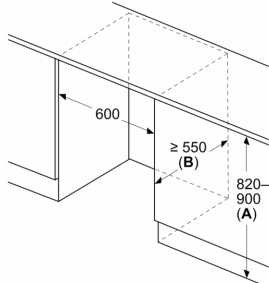

Caratteristiche principali

- Regolazione e controllo dell'apparecchio da remoto tramite app Home Connect per dispositivi mobili
- Comandi LED per la regolazione elettronica della temperatura
- Allarme ottico ed acustico porta aperta
- Funzione Vacanza
- Dimensioni nicchia in cm (hxlxp): 82.0 cm x 60.0 cm x 55.0 cm
- Dimensioni in cm (hxlxp) 82 cm x 59.8 cm x 54.8 cm
- Porta con cerniera piatta
- Cerniere a destra, reversibili
- Volume Netto totale: 134 l

Serie 4, Frigorifero monoporta da incasso, 82 x 60 cm, cerniera piatta KUR21VFE0

Dimensioni in mm
Consiglio per la distanza per cerniera piatta

F	R	X
16-19	0-3	2,5
20	0-1	3
	2-3	2,5
21	0-1	3
	2-3	2,5
22	0	4
	1	3,5
	2-3	3

Le distanze consigliate nella tabella vanno mantenute per garantire un'apertura senza collisioni delle porte degli apparecchi ed evitare danni al mobile della cucina.

Dimensioni in mm

Dimensioni in mm

A: Altezza sottostruttura
B: ≥ 560 mm (consigliato)