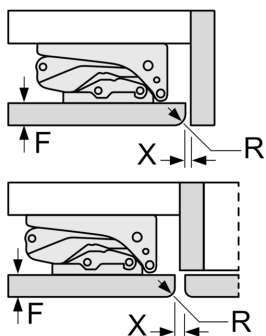

Caratteristiche principali

- Regolazione e controllo dell'apparecchio da remoto tramite app Home Connect per dispositivi mobili
- Comandi LED per la regolazione elettronica della temperatura
- Allarme ottico ed acustico porta aperta
- Funzione Vacanza
- Dimensioni nicchia in cm (hxlxp): 82.0 cm x 60.0 cm x 55.0 cm
- Dimensioni in cm (hxlxp) 82 cm x 59.8 cm x 54.8 cm
- Porta con cerniera piatta
- Cerniere a destra, reversibili
- Volume Netto totale: 134 l

Serie 4, Frigorifero monoporta da incasso, 82 x 60 cm, cerniera piatta KUR21VFE0

Dimensioni in mm
Consiglio per la distanza per cerniera piatta

F	R	X
16-19	0-3	2,5
20	0-1	3
	2-3	2,5
21	0-1	3
	2-3	2,5
22	0	4
	1	3,5
	2-3	3

Le distanze consigliate nella tabella vanno mantenute per garantire un'apertura senza collisioni delle porte degli apparecchi ed evitare danni al mobile della cucina.

Dimensioni in mm

Dimensioni in mm

A: Altezza sottostruttura
B: ≥ 560 mm (consigliato)