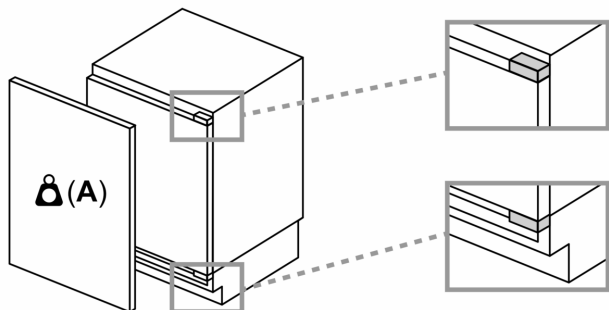

Caratteristiche principali

- Regolazione e controllo dell'apparecchio da remoto tramite app Home Connect per dispositivi mobili
- Comandi LED per la regolazione elettronica della temperatura
- Allarme ottico ed acustico porta aperta
- Funzione Vacanza
- Dimensioni nicchia in cm (hxlxp): 82.0 cm x 60.0 cm x 55.0 cm
- Dimensioni in cm (hxlxp) 82 cm x 59.8 cm x 54.8 cm
- Porta con cerniera piatta
- Cerniere a destra, reversibili
- Volume Netto totale: 134 l

Le distanze consigliate nella tabella vanno mantenute per garantire un'apertura senza collisioni delle porte degli apparecchi ed evitare danni al mobile della cucina.

Dimensioni in mm

Dimensioni in mm

A: Altezza sottostruttura
B: ≥ 560 mm (consigliato)

Spazio per collegamento elettrico accanto all'apparecchio sul lato destro o sinistro

Dimensioni in mm

A: Ingresso aria ≥ 200 cm²

Peso massimo consentito dei frontali dell'unità

I frontali montati dell'unità che superano il peso consentito possono causare danni e compromettere il funzionamento delle cerniere