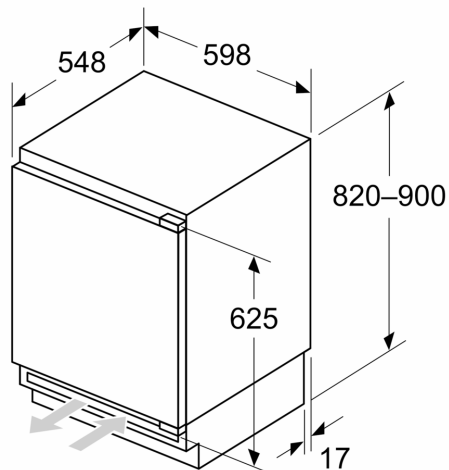

Caratteristiche principali

- Regolazione e controllo dell'apparecchio da remoto tramite app Home Connect per dispositivi mobili
- Comandi LED per la regolazione elettronica della temperatura
- Allarme ottico ed acustico porta aperta
- Funzione Vacanza
- Dimensioni nicchia in cm (hxlxp): 82.0 cm x 60.0 cm x 55.0 cm
- Dimensioni in cm (hxlxp) 82 cm x 59.8 cm x 54.8 cm
- Porta con cerniera piatta
- Cerniere a destra, reversibili
- Volume Netto totale: 134 l

Serie 4, Frigorifero monoporta da incasso, 82 x 60 cm, cerniera piatta KUR21VFE0

Dimensioni in mm
Consiglio per la distanza per cerniera piatta

F	R	X
16-19	0-3	2,5
20	0-1	3
	2-3	2,5
21	0-1	3
	2-3	2,5
22	0	4
	1	3,5
	2-3	3

Le distanze consigliate nella tabella vanno mantenute per garantire un'apertura senza collisioni delle porte degli apparecchi ed evitare danni al mobile della cucina.

Dimensioni in mm

Dimensioni in mm

A: Altezza sottostruttura
B: ≥ 560 mm (consigliato)