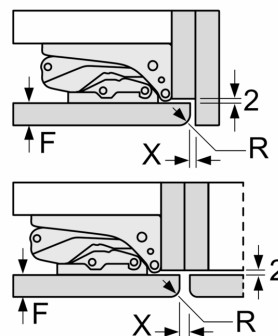

Serie 4, Frigorifero monoporta da incasso con congelatore, 177.5 x 56 cm, cerniera piatta KIL82VFE0

A	B	C	D
1500-1750	22	22	B+5 / C+5
720-1400	19	19	
A1	15	19	
A2	15	19	

Dimensioni in mm

Dimensioni in mm

Dimensioni in mm
 Consiglio per la distanza per cerniera piatta

F	R	X
16-19	0-3	2,5
20	0-1	3
	2-3	2,5
21	0-1	3
	2-3	2,5
22	0	4
	1	3,5
	2-3	3

Le distanze consigliate nella tabella vanno mantenute per garantire un'apertura senza collisioni delle porte degli apparecchi ed evitare danni al mobile della cucina.