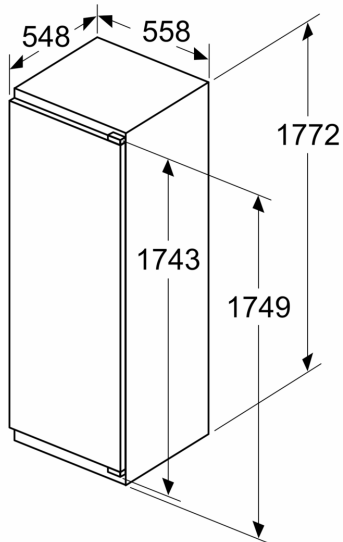

- Frigorifero da incasso

Caratteristiche principali

- Comandi LED per la regolazione elettronica della temperatura
- Allarme ottico ed acustico porta aperta
- Dimensioni in cm (hxlxp) 177.2 cm x 54.1 cm x 54.8 cm
- Dimensioni nicchia in cm (hxlxp): 177.5 cm x 56.0 cm x 55.0 cm
- Cerniere a destra, reversibili
- Porta con cerniera piatta
- Volume Netto totale: 280 l

Serie 4, Frigorifero monoporta da incasso con congelatore, 177.5 x 56 cm, cerniera piatta KIL82VFE0

A	B	C	D
1500-1750	22	22	B+5 / C+5
720-1400	19	19	
A1	15	19	
A2	15	19	

Dimensioni in mm

Dimensioni in mm

Dimensioni in mm
 Consiglio per la distanza per cerniera piatta

F	R	X
16-19	0-3	2,5
20	0-1	3
	2-3	2,5
21	0-1	3
	2-3	2,5
22	0	4
	1	3,5
	2-3	3

Le distanze consigliate nella tabella vanno mantenute per garantire un'apertura senza collisioni delle porte degli apparecchi ed evitare danni al mobile della cucina.