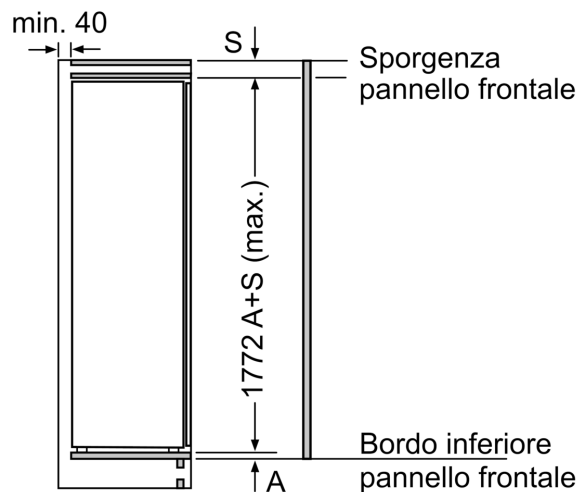

A	B	C	D
1500-1750	22	22	B+5 / C+5
720-1400	19	19	
A1	15	19	
A2	15	19	

Dimensioni in mm

Dimensioni in mm