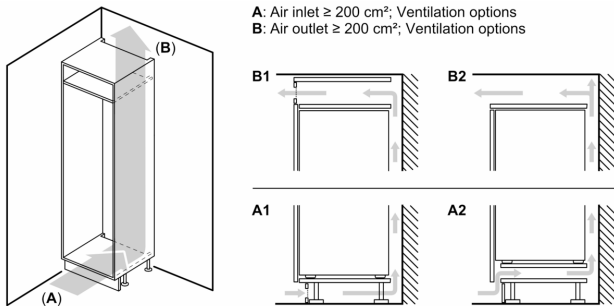

Serie 4, Frigorifero monoporta da incasso con congelatore, 177.5 x 56 cm, cerniera piatta KIL82VFE0