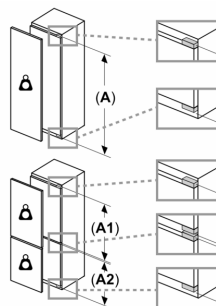

Serie 4, Frigorifero monoporta da incasso con congelatore, 177.5 x 56 cm, cerniera piatta KIL82VFE0