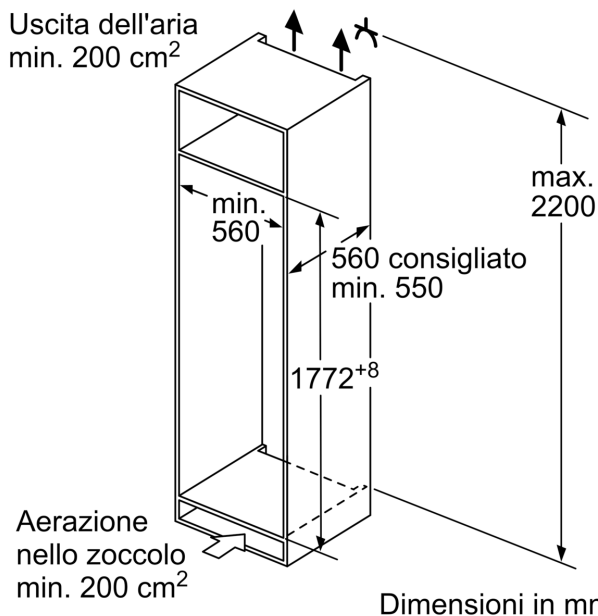

Serie 4, Frigorifero monoporta da incasso con congelatore, 177.5 x 56 cm, cerniera piatta KIL82VFEO

Accessori integrati

3 x Portauova, 1 x Vaschetta cubetti ghiaccio

Accessori opzionali

KSZGGM00 :

Spazioso frigorifero da incasso con cella freezer 4 stelle, cassetto MultiBox XXL per frutta e verdura e allarme porta aperta.

- Frigorifero da incasso

Caratteristiche principali

- Comandi LED per la regolazione elettronica della temperatura
- Allarme ottico ed acustico porta aperta
- Dimensioni in cm (hxlxp) 177.2 cm x 54.1 cm x 54.8 cm
- Dimensioni nicchia in cm (hxlxp): 177.5 cm x 56.0 cm x 55.0 cm
- Cerniere a destra, reversibili
- Porta con cerniera piatta
- Volume Netto totale: 280 l

Serie 4, Frigorifero monoporta da incasso con congelatore, 177.5 x 56 cm, cerniera piatta KIL82VFE0

A	B	C	D
1500-1750	22	22	B+5 / C+5
720-1400	19	19	
A1	15	19	
A2	15	19	

Dimensioni in mm

Dimensioni in mm

Dimensioni in mm
 Consiglio per la distanza per cerniera piatta

F	R	X
16-19	0-3	2,5
20	0-1	3
	2-3	2,5
21	0-1	3
	2-3	2,5
22	0	4
	1	3,5
	2-3	3

Le distanze consigliate nella tabella vanno mantenute per garantire un'apertura senza collisioni delle porte degli apparecchi ed evitare danni al mobile della cucina.