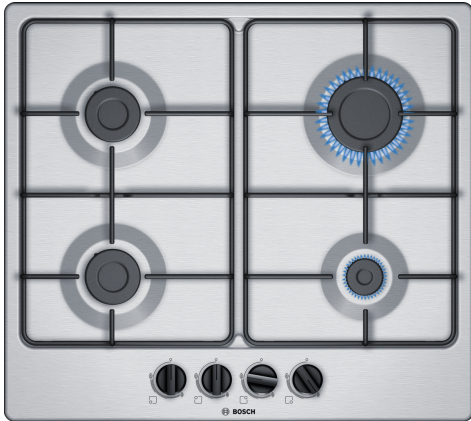

**Serie 4, Piano cottura a gas, 60 cm,
Acciaio inox
PGP6B5B85**

Accessori opzionali

- HEZ298105 Piastra per cotture lente
HEZ298115 Anello pent. picc. dim. (espresso croce)

**Piano cottura a gas con manopole frontali:
per un controllo più comodo delle zone
cottura.**

- Massima stabilità grazie alla griglia in acciaio
- Manopole a ponticello: per un controllo ergonomico.
- Superficie elegante in acciaio inox.

Dati tecnici

Nome/famiglia prodotto: piano di cott. a gas c.interr.
Tipologia costruttiva del prodotto:Da incasso
Alimentazione:A gas
Numero totale di posizioni utilizzabili simultaneamente: 4
Tipologia comandi:manopola a ponticello
Dimensioni del vano per l'installazione (AxLxP): 45 x 560-562 x 480-492 mm
Larghezza: 582 mm
Dimensioni (AxLxP): 53 x 582 x 520 mm
Dimensioni del prodotto imballato (AxLxP): 141 x 651 x 578 mm
Peso netto: 6.6 kg
Peso lordo: 7.5 kg
Indicatore di calore residuo: Nessuno
Posizione pannello di controllo: Piano frontale
Principale materiale della superficie: Acciaio inox
Colore della superficie: Acciaio inox
Lunghezza del cavo di alimentazione elettrica: 100.0 cm
Codice EAN: 4242005231690
Dati nominali collegamento gas: 7500 W
Corrente: 3 A
Tensione: 220-240 V
Frequenza: 50; 60 Hz

**Serie 4, Piano cottura a gas, 60 cm,
Acciaio inox
PGP6B5B85**

**Piano cottura a gas con manopole frontali:
per un controllo più comodo delle zone
cottura.**

Design

- Superficie in Acciaio inox
- Griglie d'appoggio in acciaio smaltato.

Caratteristiche principali

- Manopola a ponticello: manopole ergonomiche per una presa sicura.
- Accensione ad 1 mano: basta premere la manopola e girarla per accendere la fiamma.

Bruciatori e potenza

- 4 fuochi