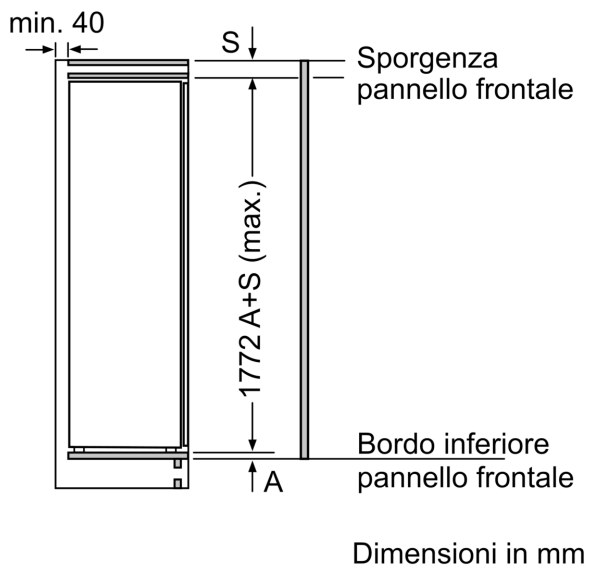

Serie 4, Frigorifero monoporta da incasso, 177.5 x 56 cm, cerniera piatta KIR81VFE0

- Frigorifero monoporta da incasso

Caratteristiche principali

- Comandi LED per la regolazione elettronica della temperatura
- Allarme ottico ed acustico porta aperta
- Illuminazione interna a LED
- Dimensioni in cm (hxlxp) 177.2 cm x 54.1 cm x 54.8 cm
- Dimensioni nicchia in cm (hxlxp): 177.5 cm x 56.0 cm x 55.0 cm
- Cerniere a destra, reversibili
- Porta con cerniera piatta
- Volume Netto totale: 310 l

Serie 4, Frigorifero monoporta da incasso, 177.5 x 56 cm, cerniera piatta
KIR81VFE0

Dimensioni in mm

peso massimo consentito dei frontali del mobile

Le ante del mobile montate che superano il peso consentito possono causare danni e anomalie di funzionamento alla cerniera.