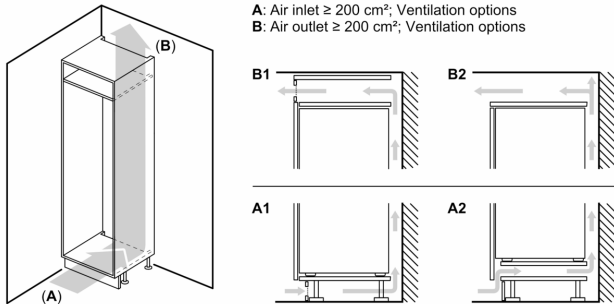

Serie 4, Frigorifero monoporta da incasso, 177.5 x 56 cm, cerniera piatta KIR81VFE0

- Frigorifero monoporta da incasso

Caratteristiche principali

- Comandi LED per la regolazione elettronica della temperatura
- Allarme ottico ed acustico porta aperta
- Illuminazione interna a LED
- Dimensioni in cm (hxlxp) 177.2 cm x 54.1 cm x 54.8 cm
- Dimensioni nicchia in cm (hxlxp): 177.5 cm x 56.0 cm x 55.0 cm
- Cerniere a destra, reversibili
- Porta con cerniera piatta
- Volume Netto totale: 310 l

VANO FRIGORIFERO

- 2 MultiBox - cassetto trasparente con fondo ondulato, ideale per frutta e verdura
- 6 ripiani in vetro infrangibile di cui 5 regolabili in altezza
- 5 balconcini
- Portabottiglie
- Funzione per un raffreddamento intensivo con disattivazione automatica

Serie 4, Frigorifero monoporta da incasso, 177.5 x 56 cm, cerniera piatta
KIR81VFE0

Dimensioni in mm

peso massimo consentito dei frontali del mobile

Le ante del mobile montate che superano il peso consentito possono causare danni e anomalie di funzionamento alla cerniera.