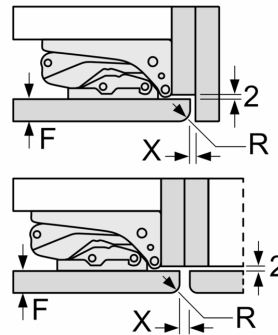

Serie 4, Frigorifero monoporta da incasso, 177.5 x 56 cm, cerniera piatta
KIR81VFE0

Dimensioni in mm

peso massimo consentito dei frontali del mobile

Le ante del mobile montate che superano il peso consentito possono causare danni e anomalie di funzionamento alla cerniera.

T: altezza anta del mobile inclusa cerniera in mm:	cerniera non ammortizzata, anta in kg:	cerniera ammortizzata, anta in kg:
1500-1750	22	22

Dimensioni in mm

Consiglio per la distanza per cerniera piatta

F	R	X
16-19	0-3	2,5
20	0-1	3
	2-3	2,5
21	0-1	3
	2-3	2,5
22	0	4
	1	3,5
	2-3	3

Le distanze consigliate nella tabella vanno mantenute per garantire un'apertura senza collisioni delle porte degli apparecchi ed evitare danni al mobile della cucina.