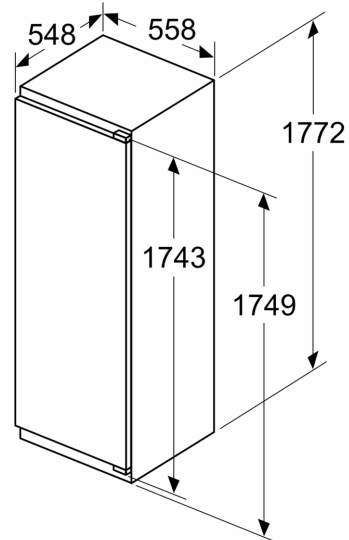

Serie 4, Frigorifero monoporta da incasso, 177.5 x 56 cm, cerniera piatta KIR81VFE0

- Frigorifero monoporta da incasso

Caratteristiche principali

- Comandi LED per la regolazione elettronica della temperatura
- Allarme ottico ed acustico porta aperta
- Illuminazione interna a LED
- Dimensioni in cm (hxlxp) 177.2 cm x 54.1 cm x 54.8 cm
- Dimensioni nicchia in cm (hxlxp): 177.5 cm x 56.0 cm x 55.0 cm
- Cerniere a destra, reversibili
- Porta con cerniera piatta
- Volume Netto totale: 310 l

Serie 4, Frigorifero monoporta da incasso, 177.5 x 56 cm, cerniera piatta
KIR81VFE0

Dimensioni in mm

peso massimo consentito dei frontali del mobile

Le ante del mobile montate che superano il peso consentito possono causare danni e anomalie di funzionamento alla cerniera.

T: altezza anta del mobile inclusa cerniera in mm:	cerniera non ammortizzata, anta in kg:	cerniera ammortizzata, anta in kg:
1500-1750	22	22

Dimensioni in mm

Consiglio per la distanza per cerniera piatta