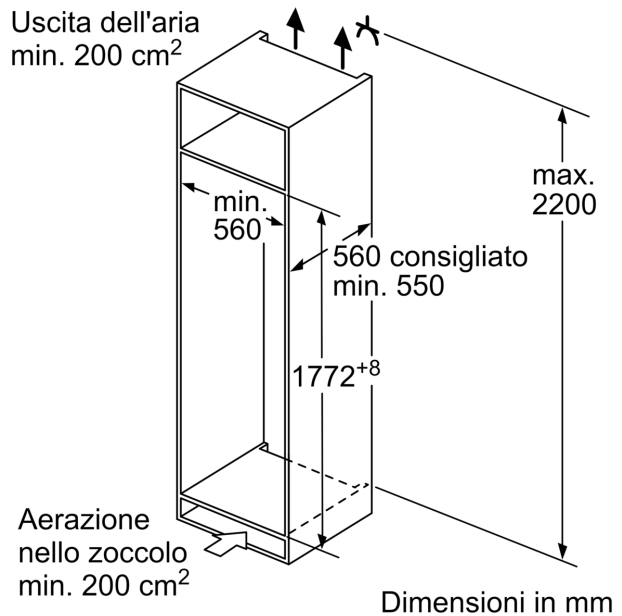

Dati tecnici

Classe di efficienza energetica:E
Consumo medio annuale di energia in chilowattora per anno (kWh/a): 114 kWh/annum
Somma del volume degli scomparti congelati:0 l
Somma del volume degli scomparti refrigerazione:310 l
Emissioni di rumore aereo:35 dB(A) re 1 pW
Classe di emissioni di rumore aereo:B
Tipologia costruttiva del prodotto:Da incasso
Porta con cornice esterna:No
Altezza: 1772 mm
Larghezza: 541 mm
Profondità del prodotto: 548 mm
Dimensioni del vano per l'installazione (AxLxP):	..1775.0 x 560 x 550 mm
Peso netto:52.6 kg
Corrente: 10 A
Cerniera : Reversibile a destra
Tensione:220-240 V
Frequenza: 50 Hz
Lunghezza del cavo di alimentazione elettrica:230.0 cm
Numero di compressori:1
Numero di sistemi indipendenti di raffreddamento:1
Ventilatore interno comparto frigorifero:sì
Porta/e reversibile/i: sì
Numero di ripiani regolabili nel frigorifero:5
Ripiani per le bottiglie:sì
Codice EAN:4242005383108
Marchio: Bosch
Nome prodotto / codice commerciale:KIR81VFE0
Categoria prodotto: Frigorifero armadio
Sistema No Frost: No
Installazione:Da incasso a scomparsa totale
Accessori inclusi:3 x Portauova

Serie 4, Frigorifero monoporta da incasso, 177.5 x 56 cm, cerniera piatta KIR81VFE0

- Frigorifero monoporta da incasso

Caratteristiche principali

- Comandi LED per la regolazione elettronica della temperatura
- Allarme ottico ed acustico porta aperta
- Illuminazione interna a LED
- Dimensioni in cm (hxlxp) 177.2 cm x 54.1 cm x 54.8 cm
- Dimensioni nicchia in cm (hxlxp): 177.5 cm x 56.0 cm x 55.0 cm
- Cerniere a destra, reversibili
- Porta con cerniera piatta
- Volume Netto totale: 310 l

Serie 4, Frigorifero monoporta da incasso, 177.5 x 56 cm, cerniera piatta
KIR81VFE0

Dimensioni in mm

peso massimo consentito dei frontali del mobile

Le ante del mobile montate che superano il peso consentito possono causare danni e anomalie di funzionamento alla cerniera.