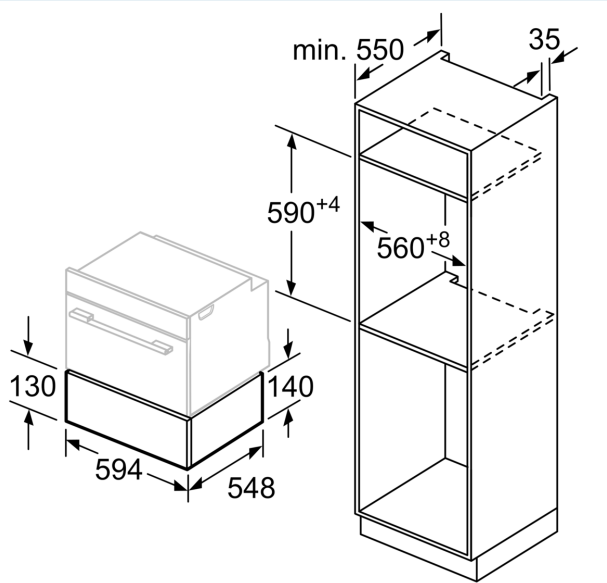

Caratteristiche

Dati tecnici

Categoria:Da incasso
Capacità (n. di piatti):12
Numero massimo di tazzine del caffè: 64
Dimensioni (AxLxP): 140 x 594 x 548 mm
Dimensioni del prodotto imballato (AxLxP): 210 x 660 x 660 mm
Dimensioni del vano per l'installazione (AxLxP): 140 x 560 x 550 mm
Codice EAN:4242003676561
Corrente: 10 A
Tensione:220-240 V
Frequenza:60; 50 Hz
Tipo di spina: Schuko

Informazioni tecniche

- Dimensioni apparecchio (AxLxP): 140 mm x 594 mm x 548 mm
- Dimensione della nicchia (hxwxd): 140 mm x 560 mm - 568 mm x 550 mm

**iQ700, Scaldavivande, 60 x 14 cm,
Nero
BI630CNS1**

Disegni quotati

Sopra uno scaldavivande possono essere installati forni compatti con un'altezza apparecchio di 455 mm.
Non è necessario un ripiano intermedio.

Dimensioni in mm

Dimensioni in mm