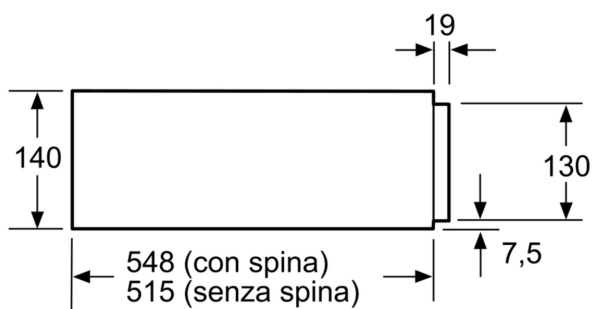

**iQ700, Scaldavivande, 60 x 14 cm,
Nero
BI630CNS1**

Disegni quotati