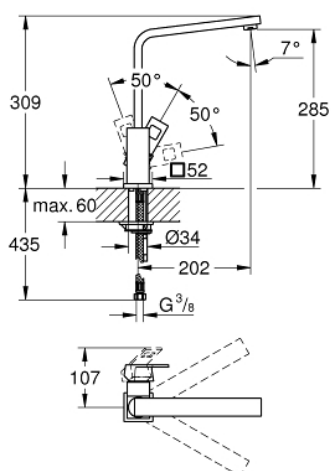

### DESCRIZIONE PRODOTTO

- Colore: super steel
- bocca alta
- cartuccia a dischi ceramici da 28 mm con tecnologia GROHE SilkMove
- bocca girevole
- angolo di rotazione 90°

### PARTI DI RICAMBIO , agosto 2013 – now

- 1: Leva (Ordine n. 46788DC0)
  - 2: Cappuccio (Ordine n. 46581DC0)
  - 3: Anello di fissaggio (Ordine n. 07419000)
  - 4: Cartuccia (Ordine n. 46580000)
  - 5: Bocca (Ordine n. 13330DC0)
  - 5.1: Mousseur (Ordine n. 13929DC0)
  - 6: Gruppo di serraggio astina (Ordine n. 46671000)
  - 7: Chiave fissa di montaggio (Ordine n. 19017000)\*
- \* Accessori speciali