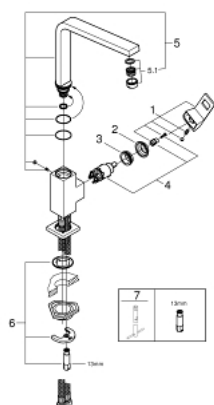

### DESCRIZIONE PRODOTTO

- Colore: super steel
- bocca alta
- cartuccia a dischi ceramici da 28 mm con tecnologia GROHE SilkMove
- bocca girevole
- angolo di rotazione 90°

### PARTI DI RICAMBIO , agosto 2013 – now

- 1: Leva (Ordine n. 46788DC0)
  - 2: Cappuccio (Ordine n. 46581DC0)
  - 3: Anello di fissaggio (Ordine n. 07419000)
  - 4: Cartuccia (Ordine n. 46580000)
  - 5: Bocca (Ordine n. 13330DC0)
  - 5.1: Mousseur (Ordine n. 13929DC0)
  - 6: Gruppo di serraggio astina (Ordine n. 46671000)
  - 7: Chiave fissa di montaggio (Ordine n. 19017000)\*
- \* Accessori speciali