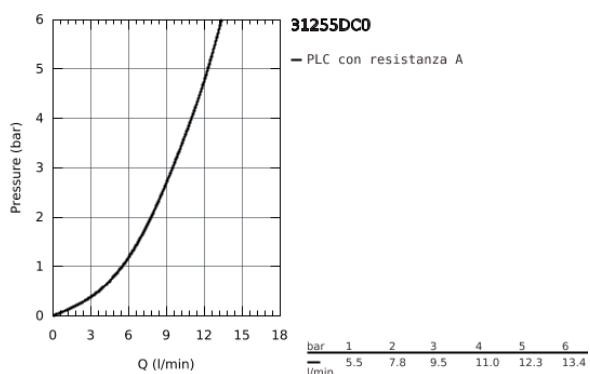

### DESCRIZIONE PRODOTTO

- Colore: super steel
- bocca alta
- cartuccia a dischi ceramici da 28 mm con tecnologia GROHE SilkMove
- bocca girevole
- angolo di rotazione 90°