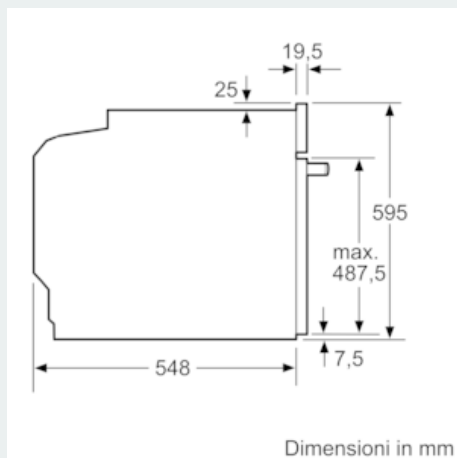

Caratteristiche

Dati tecnici

Colore/materiale del frontale : Acciaio inox
 Tipologia costruttiva del prodotto : Da incasso
 Sistema di pulizia : Pirolisi
 Dimensioni del vano per l'installazione (AxLxP) (mm) : 585-595 x 560-568 x 550
 Dimensioni del prodotto (mm) : 595 x 594 x 548
 Dimensioni del prodotto imballato (AxLxP) (mm) : 675 x 690 x 660
 Materiale del cruscotto : vetro
 Materiale porta : vetro
 Peso netto (kg) : 38,279
 Volume utile (l) : 71
 Metodo di cottura : aria calda, aria calda intensiva, Grill a superficie grande, grill ventilato, Hotair gentle, low temperature cooking, riscaldamento inferiore, riscaldamento superiore/infer.
 Materiale della cavità : Other
 Regolazione della temperatura : elettronica
 Numero di luci interne : 1
 Certificati di omologazione : CE, VDE
 Lunghezza del cavo di alimentazione elettrica (cm) : 120
 Codice EAN : 4242003799475
 Numero di vani - (2010/30/CE) : 1
 Classe di efficienza energetica (2010/30/EC) : A
 Energy consumption per cycle conventional (2010/30/EC) : 0,99
 Energy consumption per cycle forced air convection (2010/30/EC) : 0,81
 Indice di efficienza energetica (2010/30/CE) : 95,3
 Dati nominali collegamento elettrico (W) : 3600
 Corrente (A) : 16
 Tensione (V) : 220-240
 Frequenza (Hz) : 50; 60
 Tipo di spina : Schuko

- Lungh. cavo alimentazione: 120 cm
-
-
- Tensione: 220 - 240 V
- Assorbimento massimo elettrico: 3.6 kW

Dimensioni

- Dimensioni apparecchio (AxLxP): 595 mm x 594 mm x 548 mm
-
- Dimensioni nicchia (AxLxP): 560 mm - 568 mm x 585 mm - 595 mm x 550 mm
-
- Si prega di fare riferimento alle quote d'installazione mostrate nel disegno tecnico

iQ500, Forno da incasso, 60 x 60 cm, Acciaio inox HB578G5S0

Disegni quotati

Montaggio con un piano di cottura.