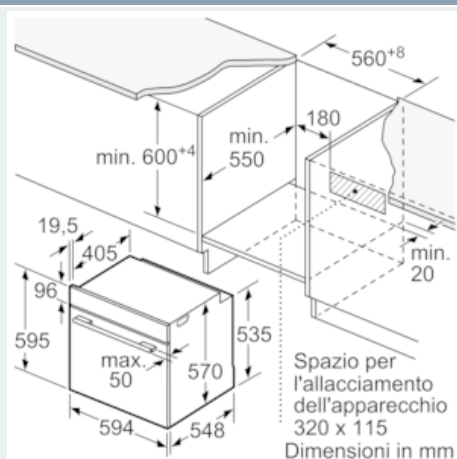

Caratteristiche

Dati tecnici

Colore/materiale del frontale : Acciaio inox
 Tipologia costruttiva del prodotto : Da incasso
 Sistema di pulizia : Pirolisi
 Dimensioni del vano per l'installazione (AxLxP) (mm) : 585-595 x 560-568 x 550
 Dimensioni del prodotto (mm) : 595 x 594 x 548
 Dimensioni del prodotto imballato (AxLxP) (mm) : 675 x 690 x 660
 Materiale del cruscotto : vetro
 Materiale porta : vetro
 Peso netto (kg) : 38,279
 Volume utile (l) : 71
 Metodo di cottura : aria calda, aria calda intensiva, Grill a superficie grande, grill ventilato, Hotair gentle, low temperature cooking, riscaldamento inferiore, riscaldamento superiore/infer.
 Materiale della cavità : Other
 Regolazione della temperatura : elettronica
 Numero di luci interne : 1
 Certificati di omologazione : CE, VDE
 Lunghezza del cavo di alimentazione elettrica (cm) : 120
 Codice EAN : 4242003799475
 Numero di vani - (2010/30/CE) : 1
 Classe di efficienza energetica (2010/30/EC) : A
 Energy consumption per cycle conventional (2010/30/EC) : 0,99
 Energy consumption per cycle forced air convection (2010/30/EC) : 0,81
 Indice di efficienza energetica (2010/30/CE) : 95,3
 Dati nominali collegamento elettrico (W) : 3600
 Corrente (A) : 16
 Tensione (V) : 220-240
 Frequenza (Hz) : 50; 60
 Tipo di spina : Schuko

- Lungh. cavo alimentazione: 120 cm
-
-
- Tensione: 220 - 240 V
- Assorbimento massimo elettrico: 3.6 kW

Dimensioni

- Dimensioni apparecchio (AxLxP): 595 mm x 594 mm x 548 mm
-
- Dimensioni nicchia (AxLxP): 560 mm - 568 mm x 585 mm - 595 mm x 550 mm
-
- Si prega di fare riferimento alle quote d'installazione mostrate nel disegno tecnico

iQ500, Forno da incasso, 60 x 60 cm, Acciaio inox HB578G5S0

Disegni quotati

Montaggio con un piano di cottura.