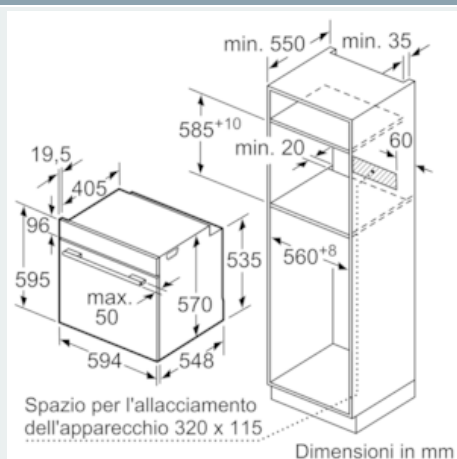

Caratteristiche

Dati tecnici

Colore/materiale del frontale : Acciaio inox
 Tipologia costruttiva del prodotto : Da incasso
 Sistema di pulizia : Pirolisi
 Dimensioni del vano per l'installazione (AxLxP) (mm) : 585-595 x 560-568 x 550
 Dimensioni del prodotto (mm) : 595 x 594 x 548
 Dimensioni del prodotto imballato (AxLxP) (mm) : 675 x 690 x 660
 Materiale del cruscotto : vetro
 Materiale porta : vetro
 Peso netto (kg) : 38,279
 Volume utile (l) : 71
 Metodo di cottura : aria calda, aria calda intensiva, Grill a superficie grande, grill ventilato, Hotair gentle, low temperature cooking, riscaldamento inferiore, riscaldamento superiore/infer.
 Materiale della cavità : Other
 Regolazione della temperatura : elettronica
 Numero di luci interne : 1
 Certificati di omologazione : CE, VDE
 Lunghezza del cavo di alimentazione elettrica (cm) : 120
 Codice EAN : 4242003799475
 Numero di vani - (2010/30/CE) : 1
 Classe di efficienza energetica (2010/30/EC) : A
 Energy consumption per cycle conventional (2010/30/EC) : 0,99
 Energy consumption per cycle forced air convection (2010/30/EC) : 0,81
 Indice di efficienza energetica (2010/30/CE) : 95,3
 Dati nominali collegamento elettrico (W) : 3600
 Corrente (A) : 16
 Tensione (V) : 220-240
 Frequenza (Hz) : 50; 60
 Tipo di spina : Schuko

- Lungh. cavo alimentazione: 120 cm
-
-
- Tensione: 220 - 240 V
- Assorbimento massimo elettrico: 3.6 kW

Dimensioni

- Dimensioni apparecchio (AxLxP): 595 mm x 594 mm x 548 mm
-
- Dimensioni nicchia (AxLxP): 560 mm - 568 mm x 585 mm - 595 mm x 550 mm
-
- Si prega di fare riferimento alle quote d'installazione mostrate nel disegno tecnico

iQ500, Forno da incasso, 60 x 60 cm, Acciaio inox HB578G5S0

Disegni quotati

Montaggio con un piano di cottura.