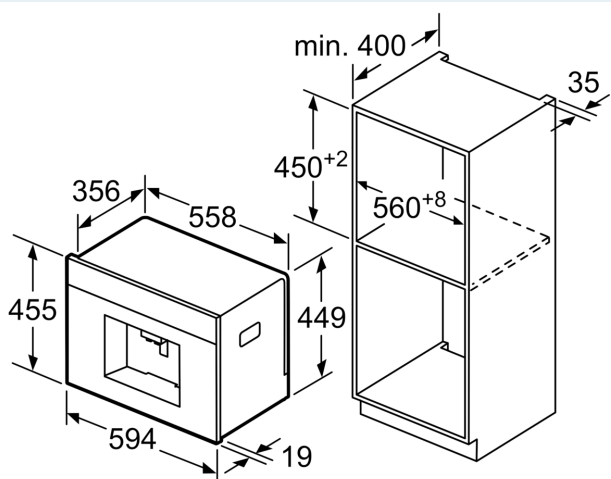

Caratteristiche	

**iQ700, Macchina da caffè  
automatica da incasso, Acciaio  
inox  
CT636LES6**

Disegni quotati

Il serbatoio dell'acqua e quello dei chicchi di caffè vengono estratti in avanti.  
Altezza di montaggio consigliata 95-145 cm.

Dimensioni in mm

Il serbatoio dell'acqua e quello dei chicchi di caffè vengono estratti in avanti.  
Altezza di montaggio consigliata 95-145 cm.

Dimensioni in mm

Montaggio angolare a sinistra

utilizzando una limitazione della cerniera di 92° (cod. pezzo di ricambio 00636455) la distanza minima alla parete è di soli 100 mm.

Dimensioni in mm

Disegni quotati