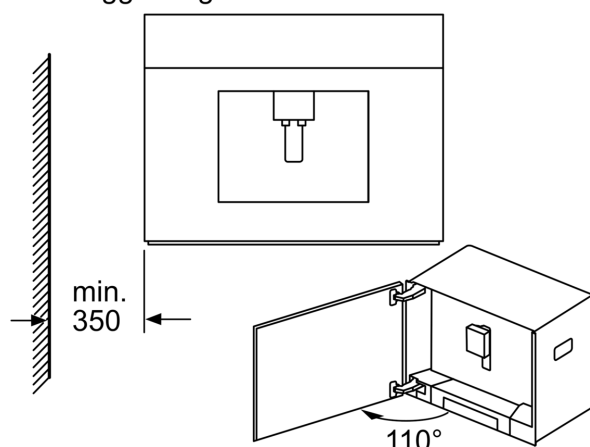

Caratteristiche	

**iQ700, Macchina da caffè  
automatica da incasso, Acciaio  
inox  
CT636LES6**

Disegni quotati

Il serbatoio dell'acqua e quello dei chicchi di caffè vengono estratti in avanti.  
Altezza di montaggio consigliata 95-145 cm.

Dimensioni in mm

Il serbatoio dell'acqua e quello dei chicchi di caffè vengono estratti in avanti.  
Altezza di montaggio consigliata 95-145 cm.

Dimensioni in mm

Montaggio angolare a sinistra

utilizzando una limitazione della cerniera di 92° (cod. pezzo di ricambio 00636455) la distanza minima alla parete è di soli 100 mm.