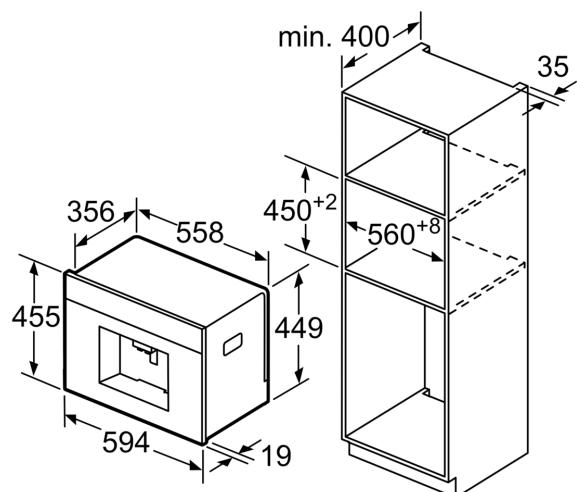

**iQ700, Macchina da caffè
automatica da incasso, Acciaio
inox
CT636LES6**

Disegni quotati

Il serbatoio dell'acqua e quello dei chicchi di caffè vengono estratti in avanti.
Altezza di montaggio consigliata 95-145 cm.

Dimensioni in mm