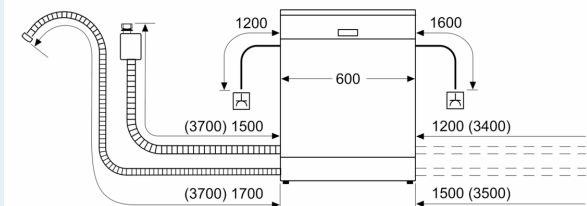

**iQ700, Lavastoviglie da incasso a scomparsa totale, 60 cm
SN87Y801BE**

Disegni quotati

Dimensioni in mm

⚡ Presa di corrente
( ) Valori con prolunga