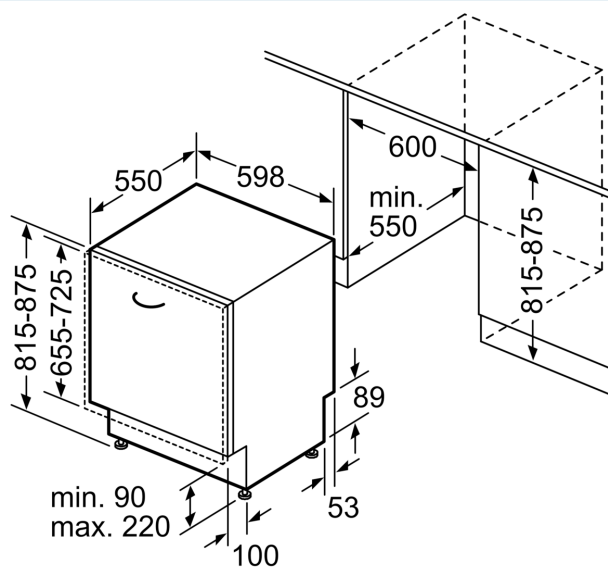

Caratteristiche

Dati tecnici

Classe di efficienza energetica:B
 Consumo energetico del programma Eco per 100 cicli : 64 kWh
 Numero massimo di coperti: 13
 Consumo di acqua del programma eco in litri per ciclo:9.5 l
 Durata del programma: 3:55 h
 Emissioni di rumore aereo:43 dB(A) re 1 pW
 Classe di emissioni di rumore aereo:B
 Categoria:Da incasso
 Altezza top removibile:0 mm
 Dimensioni (lxp): 815 x 598 x 550 mm
 Dimensioni del vano per l'installazione (AxLxP):815-875 x 600 x 550 mm
 Profondità con porta aperta a 90 gradi: 1150 mm
 Piedini regolabili:Sì - tutti dal davanti
 Regolazione massima dei piedini: 60 mm
 Zoccolo regolabile: in profondità/in altezza
 Peso: 44.6 kg
 Peso lordo: 46.5 kg
 Dati nominali collegamento elettrico: 2400 W
 Corrente: 10 A
 Tensione:220-240 V
 Frequenza:50; 60 Hz
 9.0
 Lunghezza del cavo di alimentazione elettrica: 175.0 cm
 Tipo di spina: Schuko
 Lunghezza tubo entrata: 165 cm
 Lunghezza tubo uscita: 190 cm
 Codice EAN:4242003910573
 Tipo di installazione: A scomparsa totale

Altre caratteristiche

- Scambiatore di calore e autoOpen dry
- Sistema di filtri a tre livelli
- Livello sonoro nel programma Silence: 41dB(A) re 1 pW
- Dimensioni del prodotto (HxLxP): 81.5 x 59.8 x 55 cm
- Piastra di protezione anti-vapore
- Listelli decorativi in acciaio inclusi

- : 3:55 (h:min)
- Emissioni di rumore aereo: 43 dB(A) re 1 pW
- Classe di emissione rumore aereo: B

**iQ700, Lavastoviglie da incasso a scomparsa totale, 60 cm
SN87Y801BE**

Disegni quotati

Dimensioni in mm

⚡ Presa di corrente
() Valori con prolunga

Dimensioni in mm