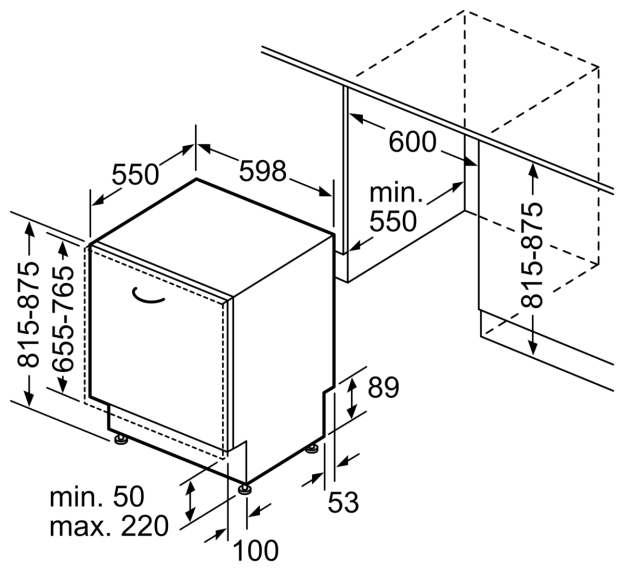

Caratteristiche

Dati tecnici

Classe di efficienza energetica:C
 Consumo energetico del programma Eco per 100 cicli : 74 kWh
 Numero massimo di coperti: 13
 Consumo di acqua del programma eco in litri per ciclo:9.5 l
 Durata del programma: 3:55 h
 Emissioni di rumore aereo:42 dB(A) re 1 pW
 Classe di emissioni di rumore aereo:B
 Categoria:Da incasso
 Altezza top removibile:0 mm
 Dimensioni (lxp): 815 x 598 x 550 mm
 Dimensioni del vano per l'installazione (AxLxP):815-875 x 600 x 550 mm
 Profondità con porta aperta a 90 gradi: 1150 mm
 Piedini regolabili:Sì - tutti dal davanti
 Regolazione massima dei piedini: 60 mm
 Zoccolo regolabile: in profondità/in altezza
 Peso:42.1 kg
 Peso lordo: 44.0 kg
 Dati nominali collegamento elettrico: 2400 W
 Corrente: 10 A
 Tensione:220-240 V
 Frequenza:50; 60 Hz
 8.7
 Lunghezza del cavo di alimentazione elettrica: 175.0 cm
 Tipo di spina: Schuko
 Lunghezza tubo entrata: 165 cm
 Lunghezza tubo uscita: 190 cm
 Codice EAN:4242003908440
 Tipo di installazione: A scomparsa totale

Altre caratteristiche

- Scambiatore di calore
- Sistema di filtri a tre livelli
- Livello sonoro nel programma Silence: 40dB(A) re 1 pW
- Dimensioni del prodotto (HxLxP): 81.5 x 59.8 x 55 cm
- Piastra di protezione anti-vapore
- Listelli decorativi in acciaio inclusi

Dimensioni in mm