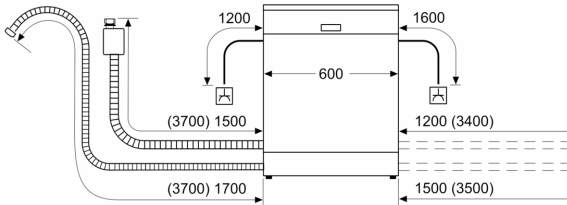

iQ500, Lavastoviglie da incasso a scomparsa totale, 60 cm, varioSliding SN75Z801BE

Disegni quotati

Dimensioni in mm

⚡ Presa di corrente
( ) Valori con prolunga