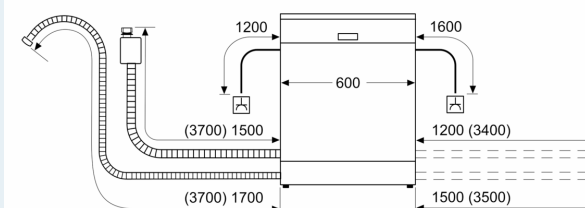

#### Altre caratteristiche

- Scambiatore di calore
- Sistema di filtri a tre livelli
- Dimensioni del prodotto (HxLxP): 81.5 x 59.8 x 55 cm
- Piastra di protezione anti-vapore
- Listelli decorativi in acciaio inclusi

#### Sicurezza

- AquaStop: sistema di protezione totale anti-allagamento

#### Dati Etichetta Energetica

- Classe di efficienza energetica
- : D
- Energia
- / Acqua
- : 84 kWh / 9.5 litri
- Capacità: 13 coperti
- Durata del programma
- : 4:55 (h:min)
- Emissioni di rumore aereo: 44 dB(A) re 1 pW
- Classe di emissione rumore aereo: B

**iQ300, Lavastoviglie da incasso a scomparsa totale, 60 cm, varioSliding SN73H800BE**

Disegni quotati

Dimensioni in mm

⚡ Presa di corrente  
( ) Valori con prolunga

Dimensioni in mm