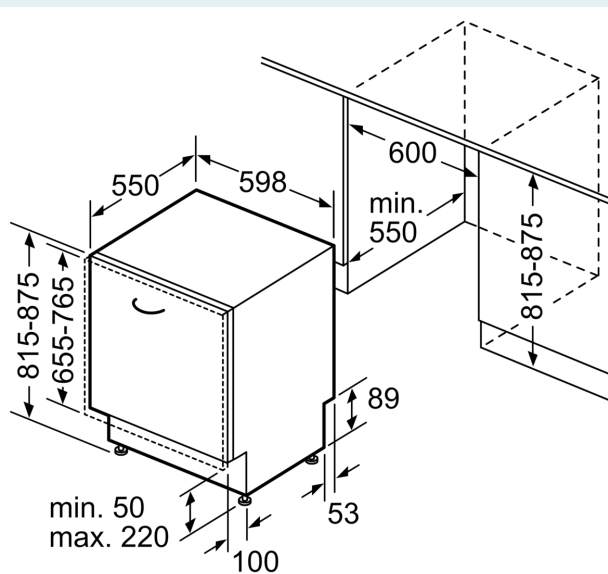

#### Altre caratteristiche

- Scambiatore di calore
- Sistema di filtri a tre livelli
- Dimensioni del prodotto (HxLxP): 81.5 x 59.8 x 55 cm
- Piastra di protezione anti-vapore
- Listelli decorativi in acciaio inclusi

#### Dati Etichetta Energetica

- Classe di efficienza energetica
- : D
- Energia
- / Acqua
- : 84 kWh / 9.5 litri
- Capacità: 13 coperti
- Durata del programma
- : 4:55 (h:min)
- Emissioni di rumore aereo: 44 dB(A) re 1 pW
- Classe di emissione rumore aereo: B

**iQ300, Lavastoviglie da incasso a scomparsa totale, 60 cm, varioSliding SN73H800BE**

Disegni quotati

Dimensioni in mm

⚡ Presa di corrente  
( ) Valori con prolunga

Dimensioni in mm