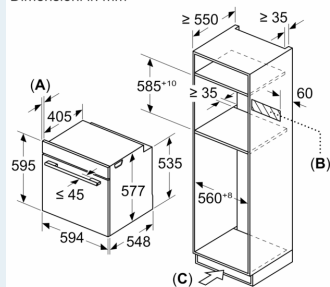

Griglie / Guide

- Guide telescopiche ad un livello

Accessori

- Accessori: 1 leccarda smaltata bassa, 1 griglia combinata, 1 leccarda universale smaltata profonda

Etichetta energetica

- Assorbimento massimo elettrico: 3.6 kW

iQ700, Forno combinato con microonde da incasso, 60 x 60 cm, Nero HM936GCB1

Disegni quotati

Dimensioni in mm

- A: 19,5 mm
- B: Spazio per il collegamento dell'apparecchio 320 x 115 mm
- C: Aerazione nello zoccolo $\geq 200 \text{ cm}^2$