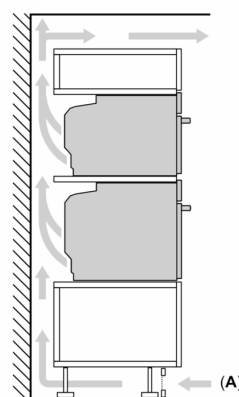

Griglie / Guide

- Guide telescopiche ad un livello

Accessori

- Accessori: 1 leccarda smaltata bassa, 1 griglia combinata, 1 leccarda universale smaltata profonda

Etichetta energetica

- Assorbimento massimo elettrico: 3.6 kW

iQ700, Forno combinato con microonde da incasso, 60 x 60 cm, Nero HM936GCB1

Disegni quotati

Dimensioni in mm

- A: 19,5 mm
- B: Spazio per il collegamento dell'apparecchio 320 x 115 mm
- C: Aerazione nello zoccolo $\geq 200 \text{ cm}^2$

Montaggio di due apparecchi sovrapposti

Ricambio dell'aria

A: Ingresso aria $\geq 200 \text{ cm}^2$

Dimensioni in mm

Se l'apparecchio viene montato sotto un piano di cottura deve essere rispettato il seguente spessore del piano di lavoro (event. incl. sottostruttura).

Tipo di piano di cottura	Spessore del piano di lavoro min.	
Piano di cottura a induzione	rialzato	a filo
	37 mm	38 mm
Piano di cottura con sistema a induzione sull'intera superficie	47 mm	48 mm
Piano di cottura a gas	30 mm	38 mm
Piano di cottura elettrico	27 mm	30 mm