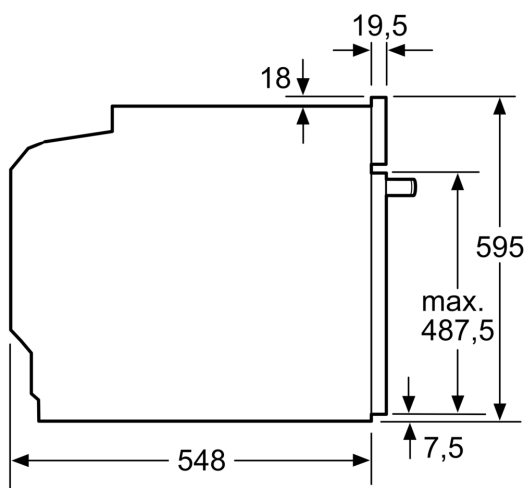

Dimensioni in mm

Se l'apparecchio viene montato sotto un piano di cottura deve essere rispettato il seguente spessore del piano di lavoro (event. incl. sottostruttura).

Tipo di piano di cottura	Spessore del piano di lavoro min.	
Piano di cottura a induzione	rialzato	a filo
	37 mm	38 mm
Piano di cottura con sistema a induzione sull'intera superficie	47 mm	48 mm
Piano di cottura a gas	30 mm	38 mm
Piano di cottura elettrico	27 mm	30 mm