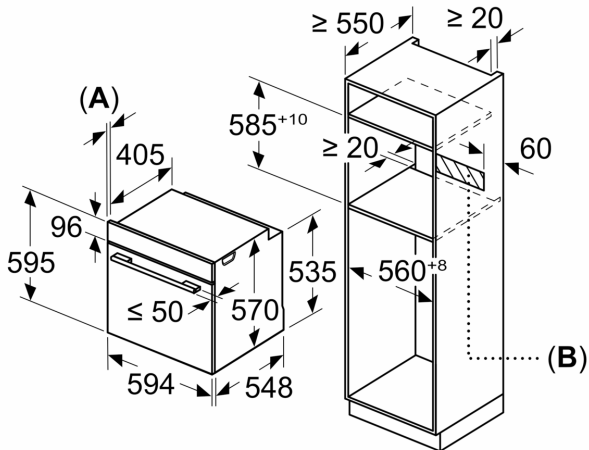

#### Etichetta energetica

- Classe di efficienza energetica (acc. EU Nr. 65/2014): A(in una scala di classi di efficienza energetica da A+++ a D)
- Consumo energetico per ciclo durante funzionamento convenzionale:0.99 kWh
- Consumo energetico per ciclo durante funzionamento ventilato:0.81 kWh
- Numero di cavità: 1 Tipo di alimentazione: elettrica Volume della cavità:71 l
- Assorbimento massimo elettrico: 3.6 kW

iQ500, Forno da incasso, 60 x 60 cm, Nero  
HB478G5B6

Disegni quotati

Dimensioni in mm

A: 19,5 mm  
B: Spazio per il collegamento dell'apparecchio 320 x 115 mm

Montaggio con un piano di cottura.