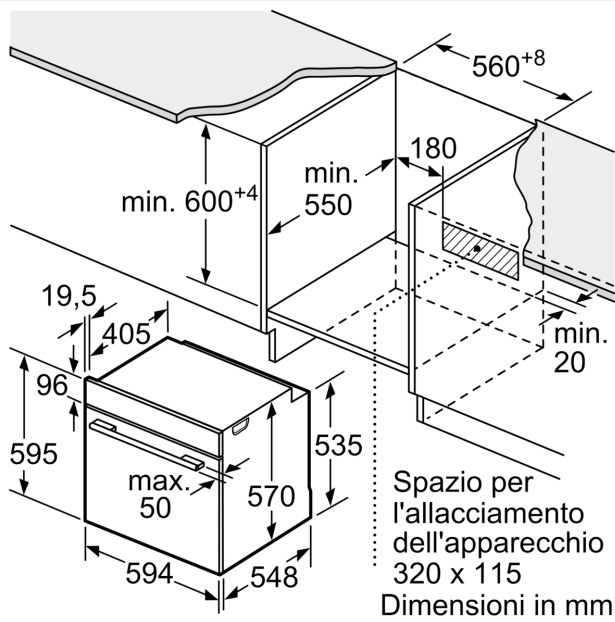

#### Caratteristiche principali

- HomeConnect ready
- Design blackSteel
- Autopulizia pirolitica
- Display digitale LCD a colore bianco
- 8 programmi di cottura: Cottura multiLevel 3D, Riscaldamento superiore e inferiore, Grill ventilato, Grill a superficie grande, Funzione pizza, Funzione speciale per cibi congelati coolStart, Cottura a bassa temperatura
- Programmi automatici autoCook: 30
- Regolazione della temperatura da 30 °C a 275 °C
- Volume cavità: 71 l
- Guide telescopiche indipendenti varioClip ad 1 livello, con funzione stopSecurity integrata. Massima comodità, stabilità e sicurezza

#### Altre caratteristiche

- lightControl: manopole di design illuminate
- Sonda roastingSensor
- Orologio elettronico con programmazione inizio e fine cottura
- Porta a ribalta, Porta con sistema di chiusura ammortizzata softClose, softMove: lo sportello del forno si apre e si chiude delicatamente e silenziosamente grazie al meccanismo di ammortizzazione intelligente softMove
- Funzione speciale per cibi congelati coolStart
- Accessori: 1 leccarda smaltata bassa, 1 griglia combinata, 1 leccarda universale smaltata profonda

iQ500, Forno da incasso, 60 x 60 cm, Nero  
HB478G5B6

Disegni quotati

Dimensioni in mm

A: 19,5 mm  
B: Spazio per il collegamento dell'apparecchio 320 x 115 mm

Montaggio con un piano di cottura.