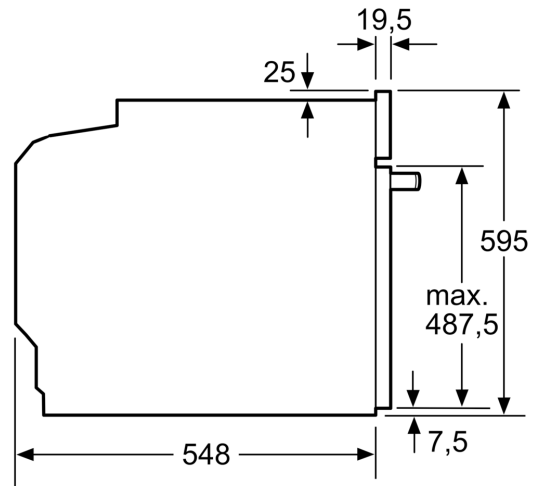

#### Dati tecnici

Categoria: ..... Da incasso  
 Sistema di pulizia: ..... Pirolisi  
 Dimensioni del vano per l'installazione (AxLxP): 585-595 x 560-568 x 550 mm  
 Dimensioni (AxLxP): ..... 595 x 594 x 548 mm  
 Dimensioni del prodotto imballato (AxLxP): ..... 675 x 690 x 660 mm  
 Materiale del cruscotto: ..... vetro  
 Materiale porta: ..... vetro  
 Peso: ..... 39.0 kg  
 Volume utile: ..... 71 l  
 Tipologia di riscaldamento: ..... Grill a superficie grande, Aria calda delicata, aria calda, Riscaldamento statico, Funzione pizza, Cottura a bassa temperatura, Cibo congelato speciale, grill ventilato  
 Materiale della cavità: ..... Other  
 Regolazione della temperatura: ..... elettronica  
 Numero di luci interne: ..... 1  
 Lunghezza del cavo di alimentazione elettrica: ..... 120.0 cm  
 Codice EAN: ..... 4242003859322  
 Numero di vani - (2010/30/CE): ..... 1  
 Classe di efficienza energetica: ..... A  
 Energy consumption per cycle conventional (2010/30/EC): ..... 0.99 kWh/cycle  
 Energy consumption per cycle forced air convection (2010/30/EC): 0.81 kWh/cycle  
 Indice di efficienza energetica (2010/30/CE): ..... 95.3 %  
 Dati nominali collegamento elettrico: ..... 3600 W  
 Corrente: ..... 16 A  
 Tensione: ..... 220-240 V  
 Frequenza: ..... 50; 60 Hz  
 Tipo di spina: ..... Schuko  
 Accessori inclusi: ..... 1 x Teglia da forno smaltata, 1 x Griglia combinata, 1 x Leccarda universale smaltata

iQ500, Forno da incasso, 60 x 60 cm, Nero  
HB478G5B6

Disegni quotati

Dimensioni in mm

A: 19,5 mm  
B: Spazio per il collegamento dell'apparecchio 320 x 115 mm

Montaggio con un piano di cottura.