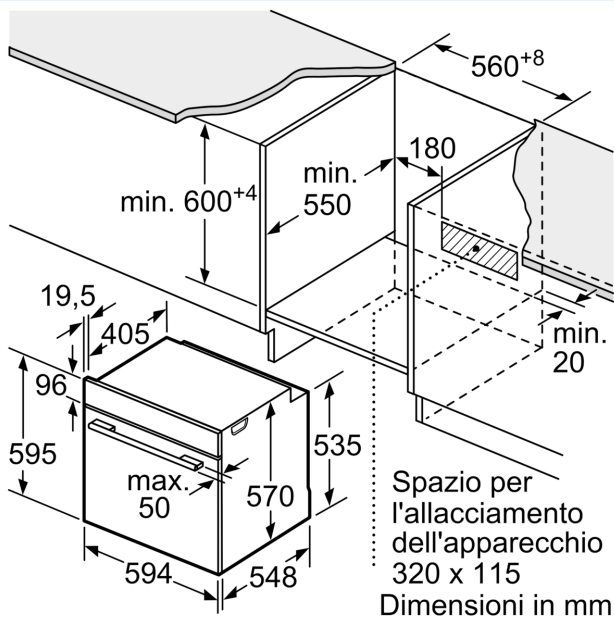

Caratteristiche

Dati tecnici

Categoria: Da incasso
 Sistema di pulizia: No
 Dimensioni del vano per l'installazione (AxLxP): 585-595 x 560-568 x 550 mm
 Dimensioni (AxLxP): 595 x 594 x 548 mm
 Dimensioni del prodotto imballato (AxLxP): 675 x 690 x 660 mm
 Materiale del cruscotto: vetro
 Materiale porta: vetro
 Peso: 34.8 kg
 Volume utile: 71 l
 Tipologia di riscaldamento: Grill a superficie grande, Aria calda delicata, aria calda, Riscaldamento statico, Funzione pizza, Cottura a bassa temperatura, Cibo congelato speciale, grill ventilato
 Materiale della cavità: Other
 Regolazione della temperatura: elettronica
 Numero di luci interne: 1
 Lunghezza del cavo di alimentazione elettrica: 120.0 cm
 Codice EAN: 4242003859308
 Numero di vani - (2010/30/CE): 1
 Classe di efficienza energetica: A
 Energy consumption per cycle conventional (2010/30/EC): 0.97 kWh/cycle
 Energy consumption per cycle forced air convection (2010/30/EC): 0.81 kWh/cycle
 Indice di efficienza energetica (2010/30/CE): 95.3 %
 Dati nominali collegamento elettrico: 3600 W
 Corrente: 16 A
 Tensione: 220-240 V
 Frequenza: 50; 60 Hz
 Tipo di spina: Schuko
 Accessori inclusi: 1 x Teglia da forno smaltata, 1 x Griglia combinata, 1 x Leccarda universale smaltata

Accessori

- Accessori: 1 leccarda smaltata bassa, 1 griglia combinata, 1 leccarda universale smaltata profonda

Etichetta energetica

- Classe di efficienza energetica (acc. EU Nr. 65/2014): A(in una scala di classi di efficienza energetica da A+++ a D)
- Consumo energetico per ciclo durante funzionamento convenzionale:0.97 kWh
- Consumo energetico per ciclo durante funzionamento ventilato:0.81 kWh
- Numero di cavità: 1 Tipo di alimentazione: elettrica Volume della cavità:71 l
- Assorbimento massimo elettrico: 3.6 kW

iQ500, Forno da incasso, 60 x 60 cm, Nero
HB418G5B6

Disegni quotati

Dimensioni in mm

Dimensioni in mm

A: 19,5 mm

B: Spazio per il collegamento dell'apparecchio 320 x 115 mm

Montaggio con un piano di cottura.

Dimensioni in mm