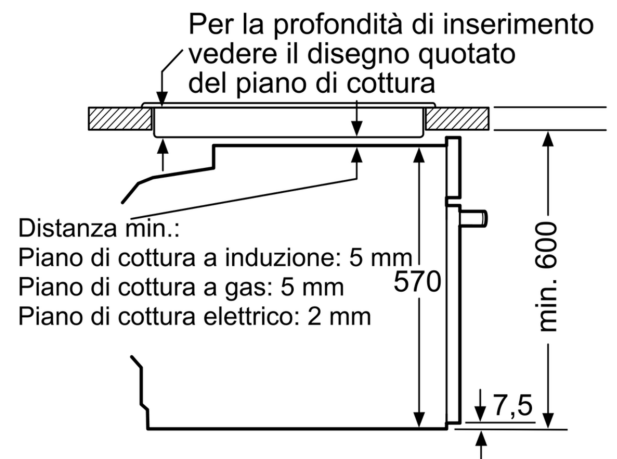

Caratteristiche

Dati tecnici

Categoria: Da incasso
 Sistema di pulizia: No
 Dimensioni del vano per l'installazione (AxLxP): 585-595 x 560-568 x 550 mm
 Dimensioni (AxLxP): 595 x 594 x 548 mm
 Dimensioni del prodotto imballato (AxLxP): 675 x 690 x 660 mm
 Materiale del cruscotto: vetro
 Materiale porta: vetro
 Peso: 34.8 kg
 Volume utile: 71 l
 Tipologia di riscaldamento: Grill a superficie grande, Aria calda delicata, aria calda, Riscaldamento statico, Funzione pizza, Cottura a bassa temperatura, Cibo congelato speciale, grill ventilato
 Materiale della cavità: Other
 Regolazione della temperatura: elettronica
 Numero di luci interne: 1
 Lunghezza del cavo di alimentazione elettrica: 120.0 cm
 Codice EAN: 4242003859308
 Numero di vani - (2010/30/CE): 1
 Classe di efficienza energetica: A
 Energy consumption per cycle conventional (2010/30/EC): 0.97 kWh/cycle
 Energy consumption per cycle forced air convection (2010/30/EC): 0.81 kWh/cycle
 Indice di efficienza energetica (2010/30/CE): 95.3 %
 Dati nominali collegamento elettrico: 3600 W
 Corrente: 16 A
 Tensione: 220-240 V
 Frequenza: 50; 60 Hz
 Tipo di spina: Schuko
 Accessori inclusi: 1 x Teglia da forno smaltata, 1 x Griglia combinata, 1 x Leccarda universale smaltata

Accessori

- Accessori: 1 leccarda smaltata bassa, 1 griglia combinata, 1 leccarda universale smaltata profonda

Etichetta energetica

- Classe di efficienza energetica (acc. EU Nr. 65/2014): A(in una scala di classi di efficienza energetica da A+++ a D)
- Consumo energetico per ciclo durante funzionamento convenzionale:0.97 kWh
- Consumo energetico per ciclo durante funzionamento ventilato:0.81 kWh
- Numero di cavità: 1 Tipo di alimentazione: elettrica Volume della cavità:71 l
- Assorbimento massimo elettrico: 3.6 kW

iQ500, Forno da incasso, 60 x 60 cm, Nero
HB418G5B6

Disegni quotati

Dimensioni in mm

Dimensioni in mm

A: 19,5 mm

B: Spazio per il collegamento dell'apparecchio 320 x 115 mm

Montaggio con un piano di cottura.

Dimensioni in mm