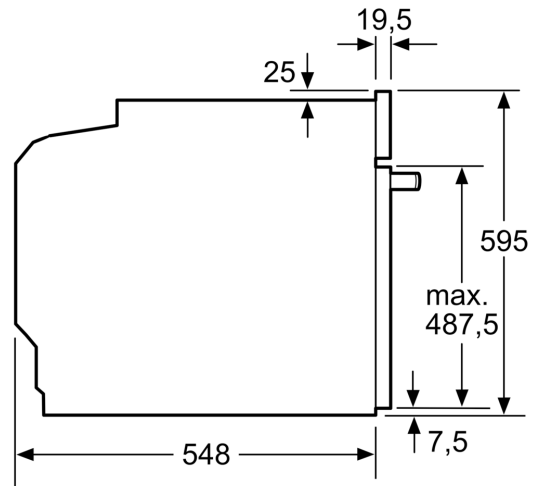

Caratteristiche

Dati tecnici

Categoria: Da incasso
 Sistema di pulizia: No
 Dimensioni del vano per l'installazione (AxLxP): 585-595 x 560-568 x 550 mm
 Dimensioni (AxLxP): 595 x 594 x 548 mm
 Dimensioni del prodotto imballato (AxLxP): 675 x 690 x 660 mm
 Materiale del cruscotto: vetro
 Materiale porta: vetro
 Peso: 34.8 kg
 Volume utile: 71 l
 Tipologia di riscaldamento: Grill a superficie grande, Aria calda delicata, aria calda, Riscaldamento statico, Funzione pizza, Cottura a bassa temperatura, Cibo congelato speciale, grill ventilato
 Materiale della cavità: Other
 Regolazione della temperatura: elettronica
 Numero di luci interne: 1
 Lunghezza del cavo di alimentazione elettrica: 120.0 cm
 Codice EAN: 4242003859308
 Numero di vani - (2010/30/CE): 1
 Classe di efficienza energetica: A
 Energy consumption per cycle conventional (2010/30/EC): 0.97 kWh/cycle
 Energy consumption per cycle forced air convection (2010/30/EC): 0.81 kWh/cycle
 Indice di efficienza energetica (2010/30/CE): 95.3 %
 Dati nominali collegamento elettrico: 3600 W
 Corrente: 16 A
 Tensione: 220-240 V
 Frequenza: 50; 60 Hz
 Tipo di spina: Schuko
 Accessori inclusi: 1 x Teglia da forno smaltata, 1 x Griglia combinata, 1 x Leccarda universale smaltata

Accessori

- Accessori: 1 leccarda smaltata bassa, 1 griglia combinata, 1 leccarda universale smaltata profonda

Etichetta energetica

- Classe di efficienza energetica (acc. EU Nr. 65/2014): A(in una scala di classi di efficienza energetica da A+++ a D)
- Consumo energetico per ciclo durante funzionamento convenzionale:0.97 kWh
- Consumo energetico per ciclo durante funzionamento ventilato:0.81 kWh
- Numero di cavità: 1 Tipo di alimentazione: elettrica Volume della cavità:71 l
- Assorbimento massimo elettrico: 3.6 kW

iQ500, Forno da incasso, 60 x 60 cm, Nero
HB418G5B6

Disegni quotati

Dimensioni in mm

Dimensioni in mm

A: 19,5 mm

B: Spazio per il collegamento dell'apparecchio 320 x 115 mm

Montaggio con un piano di cottura.

Dimensioni in mm