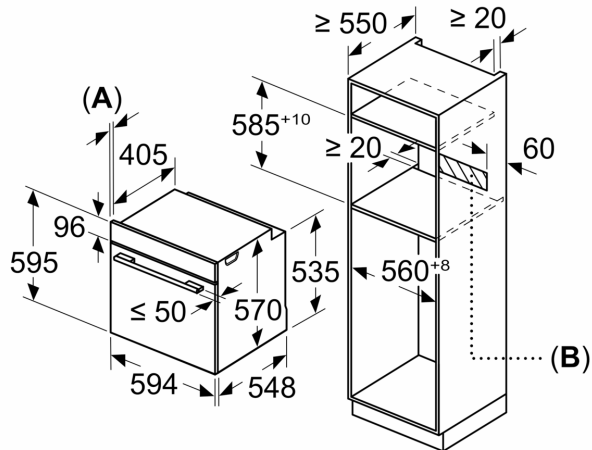

Caratteristiche

Dati tecnici

Categoria: Da incasso
 Sistema di pulizia: No
 Dimensioni del vano per l'installazione (AxLxP): 585-595 x 560-568 x 550 mm
 Dimensioni (AxLxP): 595 x 594 x 548 mm
 Dimensioni del prodotto imballato (AxLxP): 675 x 690 x 660 mm
 Materiale del cruscotto: vetro
 Materiale porta: vetro
 Peso: 34.8 kg
 Volume utile: 71 l
 Tipologia di riscaldamento: Grill a superficie grande, Aria calda delicata, aria calda, Riscaldamento statico, Funzione pizza, Cottura a bassa temperatura, Cibo congelato speciale, grill ventilato
 Materiale della cavità: Other
 Regolazione della temperatura: elettronica
 Numero di luci interne: 1
 Lunghezza del cavo di alimentazione elettrica: 120.0 cm
 Codice EAN: 4242003859308
 Numero di vani - (2010/30/CE): 1
 Classe di efficienza energetica: A
 Energy consumption per cycle conventional (2010/30/EC): 0.97 kWh/cycle
 Energy consumption per cycle forced air convection (2010/30/EC): 0.81 kWh/cycle
 Indice di efficienza energetica (2010/30/CE): 95.3 %
 Dati nominali collegamento elettrico: 3600 W
 Corrente: 16 A
 Tensione: 220-240 V
 Frequenza: 50; 60 Hz
 Tipo di spina: Schuko
 Accessori inclusi: 1 x Teglia da forno smaltata, 1 x Griglia combinata, 1 x Leccarda universale smaltata

Accessori

- Accessori: 1 leccarda smaltata bassa, 1 griglia combinata, 1 leccarda universale smaltata profonda

Etichetta energetica

- Classe di efficienza energetica (acc. EU Nr. 65/2014): A(in una scala di classi di efficienza energetica da A+++ a D)
- Consumo energetico per ciclo durante funzionamento convenzionale:0.97 kWh
- Consumo energetico per ciclo durante funzionamento ventilato:0.81 kWh
- Numero di cavità: 1 Tipo di alimentazione: elettrica Volume della cavità:71 l
- Assorbimento massimo elettrico: 3.6 kW

iQ500, Forno da incasso, 60 x 60 cm, Nero
HB418G5B6

Disegni quotati

Dimensioni in mm

Dimensioni in mm

A: 19,5 mm

B: Spazio per il collegamento dell'apparecchio 320 x 115 mm

Montaggio con un piano di cottura.

Dimensioni in mm