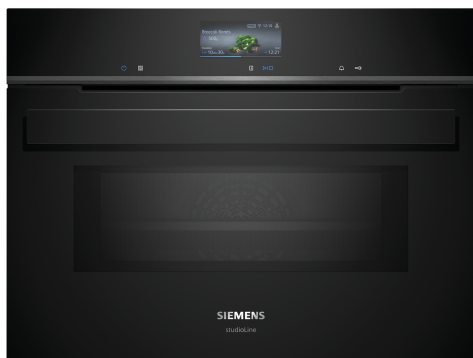

## iQ700, Forno compatto combinato con microonde da incasso, 60 x 45 cm, Nero CM936GCB1

Forno da incasso compatto combinato a microonde che permette di ridurre i tempi grazie alle funzioni varioSpeed e riscaldamento rapido. Controlla anche il tuo forno da remoto grazie a Home Connect

- ✓ TFT-Touchdisplay Plus – Navigazione fluida per un funzionamento semplice e intuitivo.
- ✓ Aria calda 4D: una distribuzione uniforme del calore su tutti i livelli per risultati eccellenti.
- ✓ Movimentazione facile e sicura di teglie e vassoi - sistema di guide telescopiche (un livello).
- ✓ fastPreheat: scalda il forno rapidamente. coolStart: evita il preriscaldamento per i cibi congelati.
- ✓ Home Connect con Controllo Remoto – Libera tutto il potenziale del tuo forno intelligente.