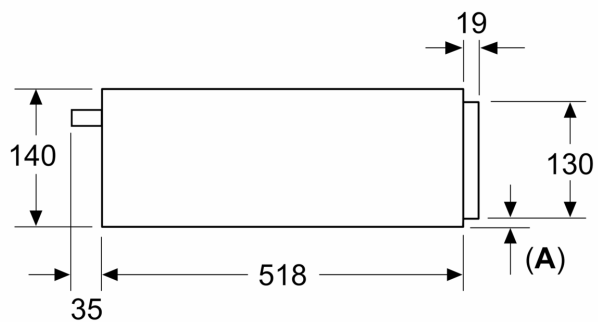

Caratteristiche

Dati tecnici

Categoria: Da incasso
Capacità (n. di piatti): 12
Numero massimo di tazzine del caffè: 64
Dimensioni (AxLxP): 140 x 594 x 518 mm
Dimensioni del prodotto imballato (AxLxP): 260 x 650 x 700 mm
Dimensioni del vano per l'installazione (AxLxP): 140 x 560 x 550 mm
Codice EAN: 4242003910276
Corrente: 10 A
Tensione: 220-240 V
Frequenza: 50; 60 Hz
Tipo di spina: Schuko

**iQ700, Scaldavivande, 60 x 14 cm,
Nero
BI910C1B1**

Disegni quotati

Dimensioni in mm

A: 7,5 mm

Sopra lo scaldavivande è possibile montare forni compatti con altezza apparecchio 455 mm senza ripiano intermedio

Dimensioni in mm