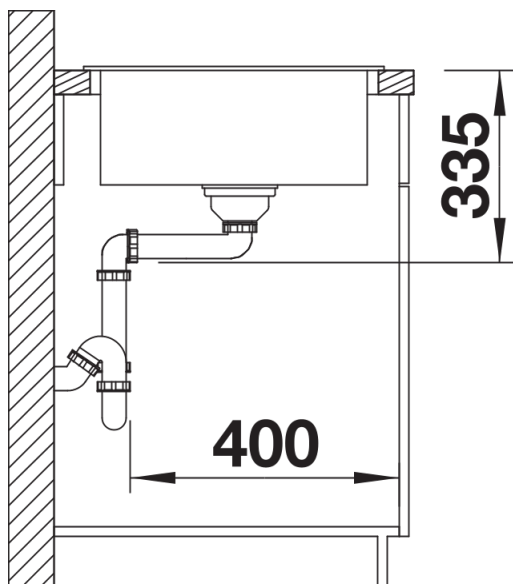

## Informazioni per la progettazione

---

- Dimensioni intaglio: 980x480 mm - R 15||||Non può essere montato a "inizio/fine composizione" nella base sottolavello indicata, può essere invece facilmente inserito in una base di misura superiore||N.B.: Per il montaggio su piani di marmo, ordinare l'apposito kit

## Dotazione

---

- vasca con piletta da 3 ½"
- sifone e tappo a cestello

## Dettagli

---

Vista superiore

Foratur

Vista frontale

Vista laterale