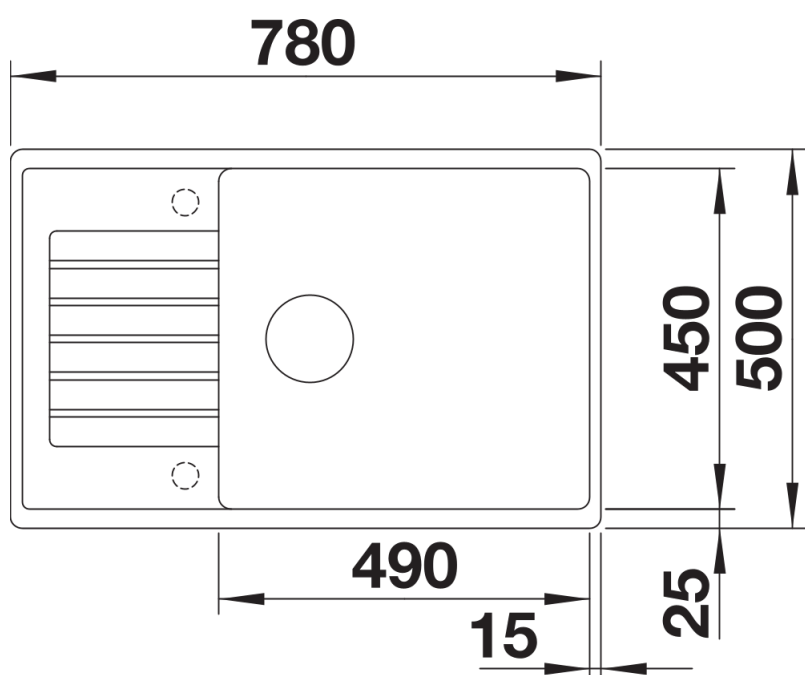

Informazioni per la progettazione

- Dimensioni intaglio: 760x480 mm - R15
Non può essere montato a "inizio/fine composizione" nella base sottolavello indicata, può essere invece facilmente inserito in una base di misura superiore
N.B.: Per il montaggio su piani di marmo, ordinare l'apposito kit

Dotazione

- Vasca con piletta da 3 ½"
- sifone e tappo a cestello

Dettagli

Vista superiore