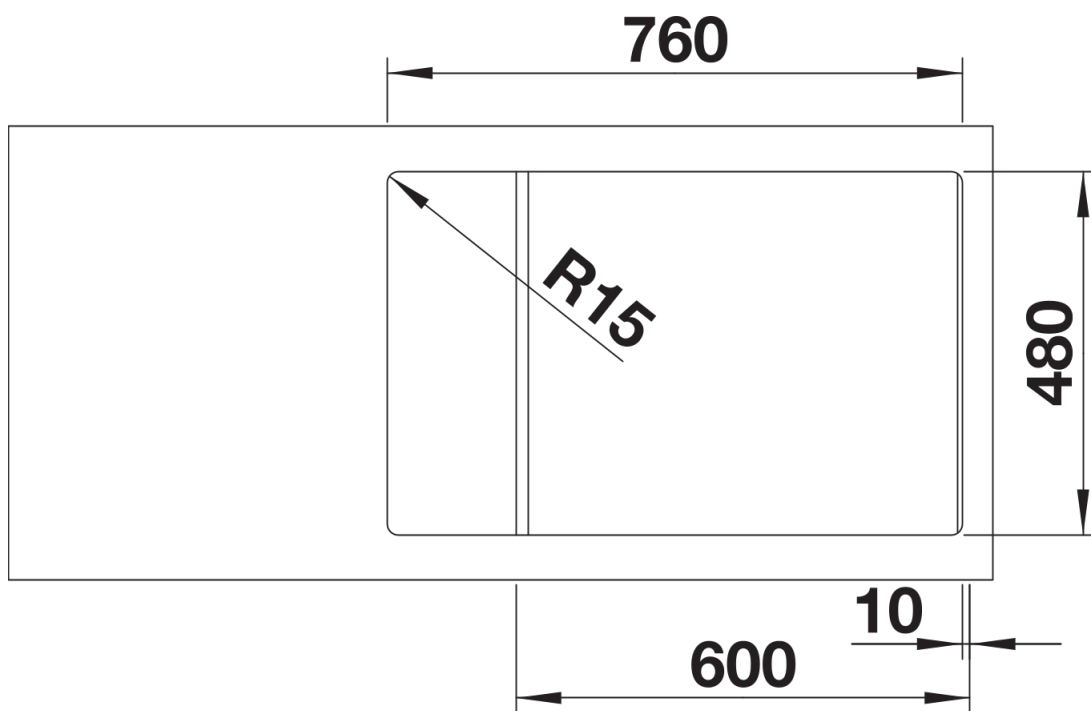

## Informazioni per la progettazione

---

- Dimensioni intaglio: 760x480 mm - R15  
Non può essere montato a "inizio/fine composizione" nella base sottolavello indicata, può essere invece facilmente inserito in una base di misura superiore  
N.B.: Per il montaggio su piani di marmo, ordinare l'apposito kit

## Dotazione

---

- Vasca con piletta da 3 ½"
- sifone e tappo a cestello

## Dettagli

---

Vista superiore

Foratur

Vista frontale

Vista laterale