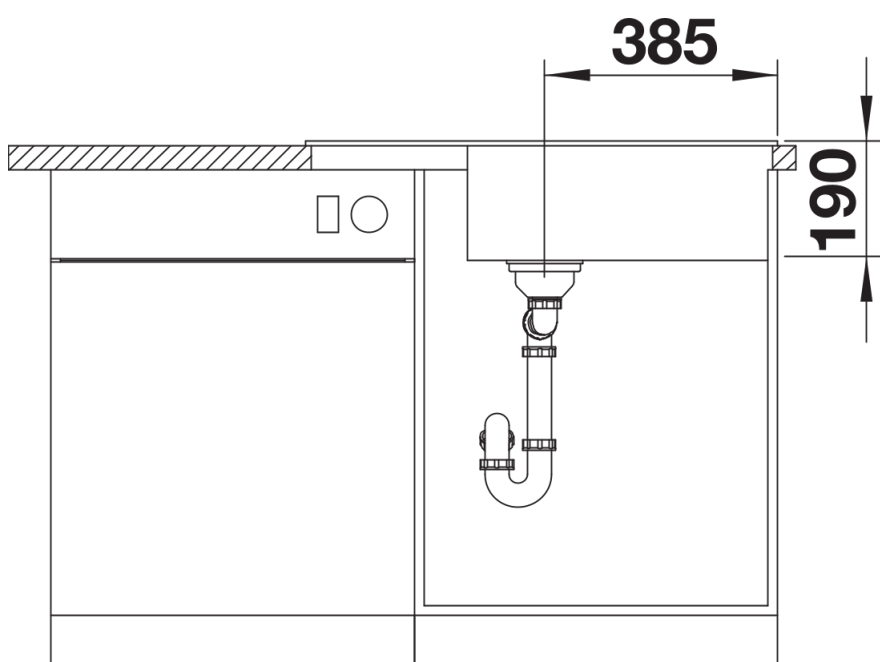

## Informazioni per la progettazione

---

- Dimensioni intaglio: 760x480 mm - R15  
Non può essere montato a "inizio/fine composizione" nella base sottolavello indicata, può essere invece facilmente inserito in una base di misura superiore  
N.B.: Per il montaggio su piani di marmo, ordinare l'apposito kit

## Dotazione

---

- Vasca con piletta da 3 ½"
- sifone e tappo a cestello

## Dettagli

---

Vista superiore

Foratur

Vista frontale

Vista laterale