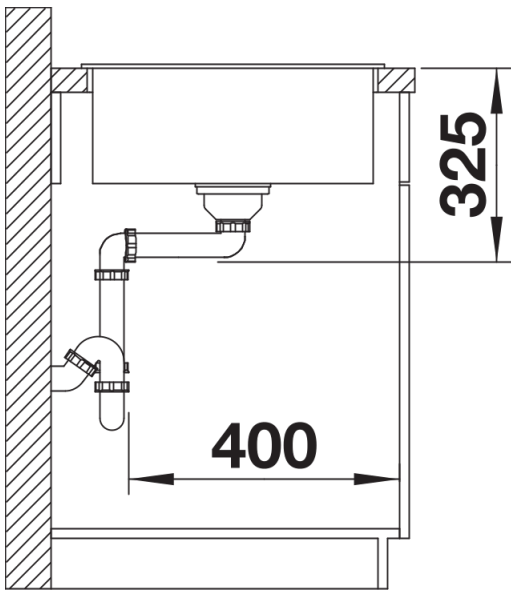

## Informazioni per la progettazione

---

- Dimensioni intaglio: 760x480 mm - R15  
Non può essere montato a "inizio/fine composizione" nella base sottolavello indicata, può essere invece facilmente inserito in una base di misura superiore  
N.B.: Per il montaggio su piani di marmo, ordinare l'apposito kit

## Dotazione

---

- Vasca con piletta da 3 ½"
- sifone e tappo a cestello

## Dettagli

---

Vista superiore

Foratur

Vista frontale

Vista laterale