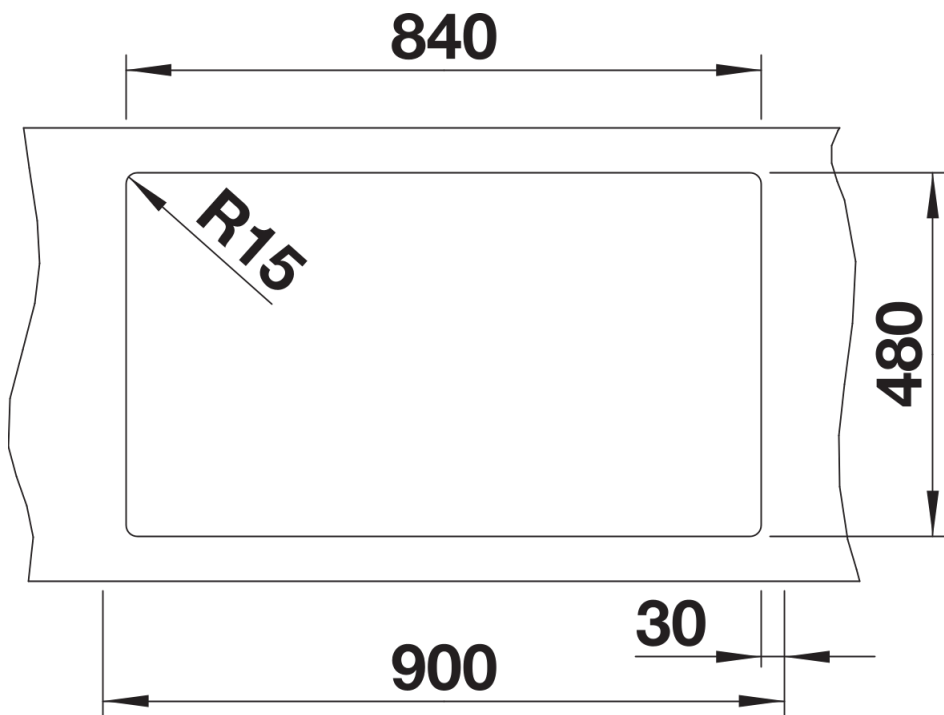

## Informazioni per la progettazione

---

- Dimensioni intaglio: 840x480 - R 15|||Non può essere montato a "inizio/fine composizione" nella base sottolavello indicata, può essere invece facilmente inserito in una base di misura superiore  
N.B.: Per il montaggio su piani di marmo, ordinare l'apposito kit

## Dotazione

---

- vasche con piletta da 3 ½"
- sifone e tappo a cestello

## Dettagli

---

Vista superiore

Foratur

Vista frontale

Vista laterale