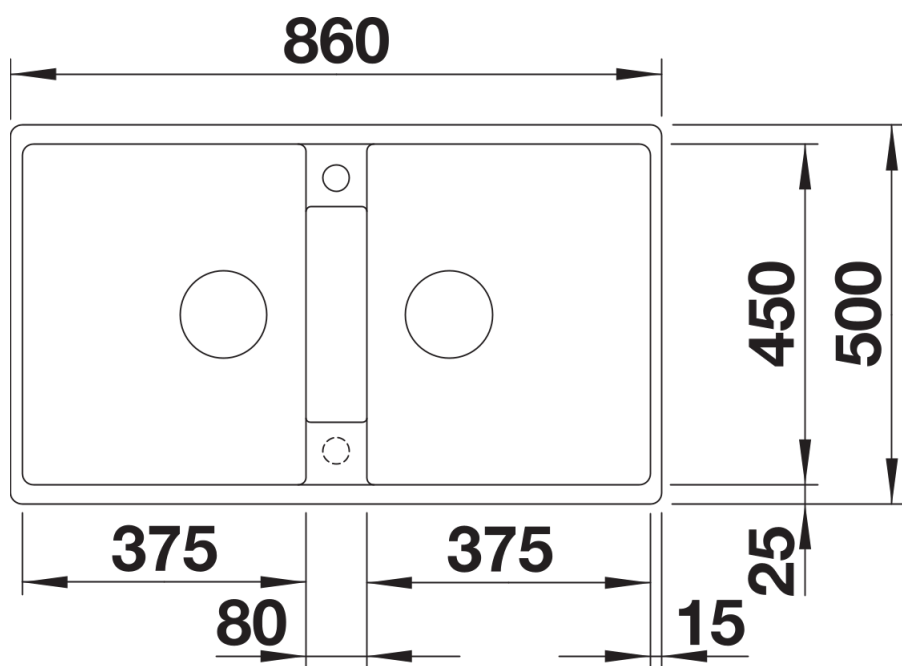

Informazioni per la progettazione

- Dimensioni intaglio: 840x480 - R 15|||Non può essere montato a "inizio/fine composizione" nella base sottolavello indicata, può essere invece facilmente inserito in una base di misura superiore
N.B.: Per il montaggio su piani di marmo, ordinare l'apposito kit

Dotazione

- vasche con piletta da 3 ½"
- sifone e tappo a cestello

Dettagli

Vista superiore