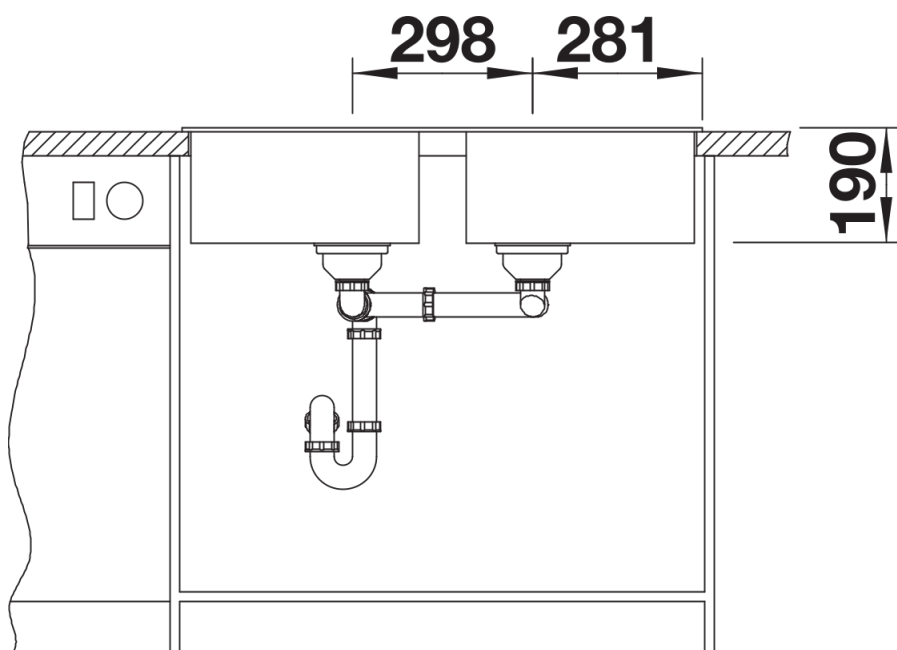

## Informazioni per la progettazione

---

- Dimensioni intaglio: 840x480 - R 15|||Non può essere montato a "inizio/fine composizione" nella base sottolavello indicata, può essere invece facilmente inserito in una base di misura superiore  
N.B.: Per il montaggio su piani di marmo, ordinare l'apposito kit

## Dotazione

---

- vasche con piletta da 3 ½"
- sifone e tappo a cestello

## Dettagli

---

Vista superiore

Foratur

Vista frontale

Vista laterale