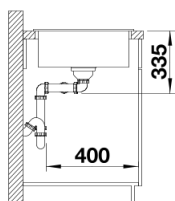

## Informazioni per la progettazione

---

- Dimensioni intaglio: 840x480 - R 15|||Non può essere montato a "inizio/fine composizione" nella base sottolavello indicata, può essere invece facilmente inserito in una base di misura superiore  
N.B.: Per il montaggio su piani di marmo, ordinare l'apposito kit

## Dotazione

---

- vasche con piletta da 3 ½"
- sifone e tappo a cestello

## Dettagli

---

Vista superiore

Foratur

Vista frontale

Vista laterale