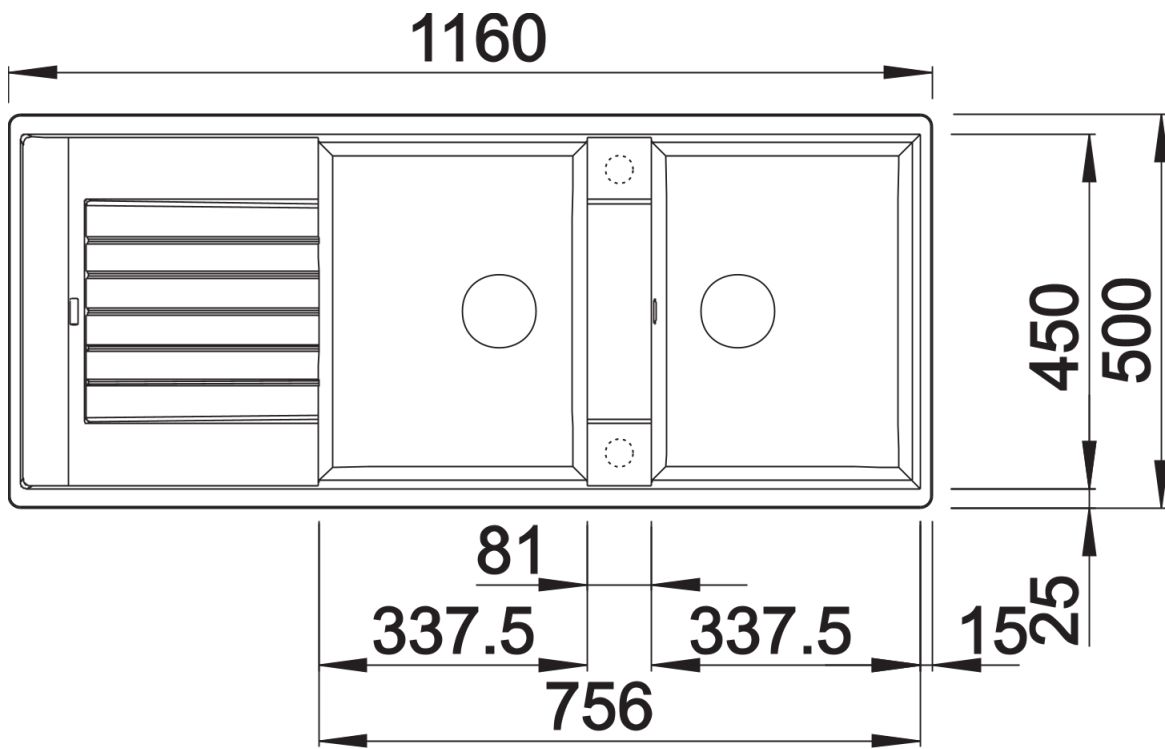

Vista superiore