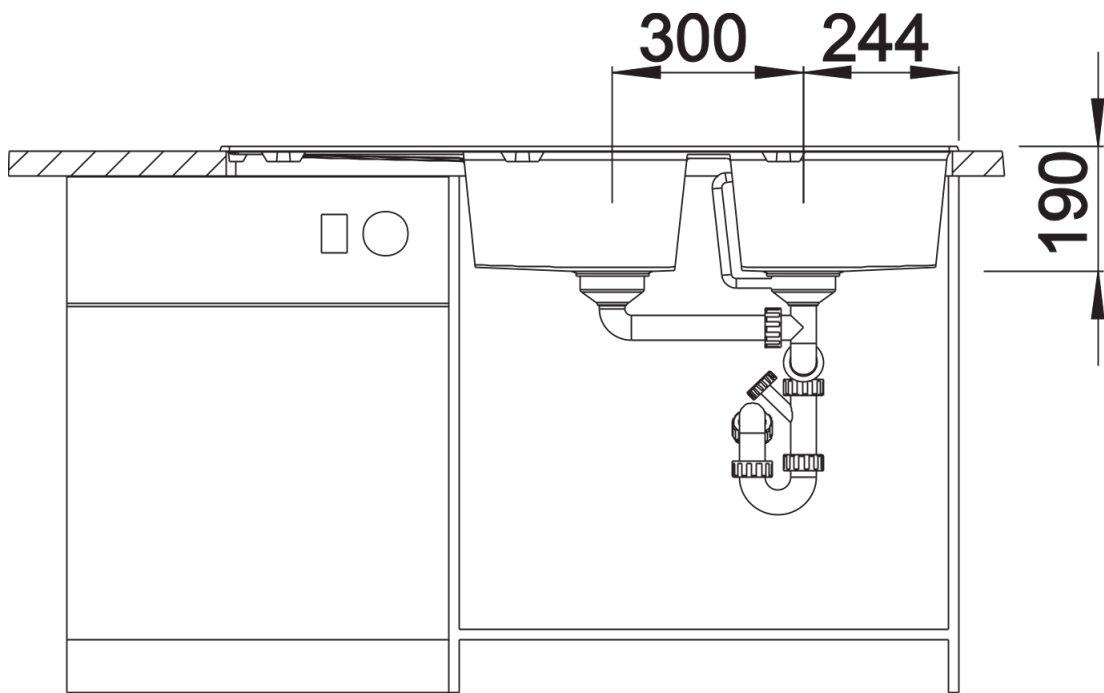

## Informazioni per la progettazione

---

- Dimensioni intaglio: 1140x480 - R 15|||Non può essere montato a "inizio/fine composizione" nella base sottolavello indicata, può essere invece facilmente inserito in una base di misura superiore||N. B.: Per il montaggio su piani di marmo, ordinare l'apposito kit

## Dotazione

---

- vasche con piletta da 3 ½"
- sifone e tappo a cestello

## Dettagli

---

Vista superiore

Foratur

Vista frontale

Vista laterale