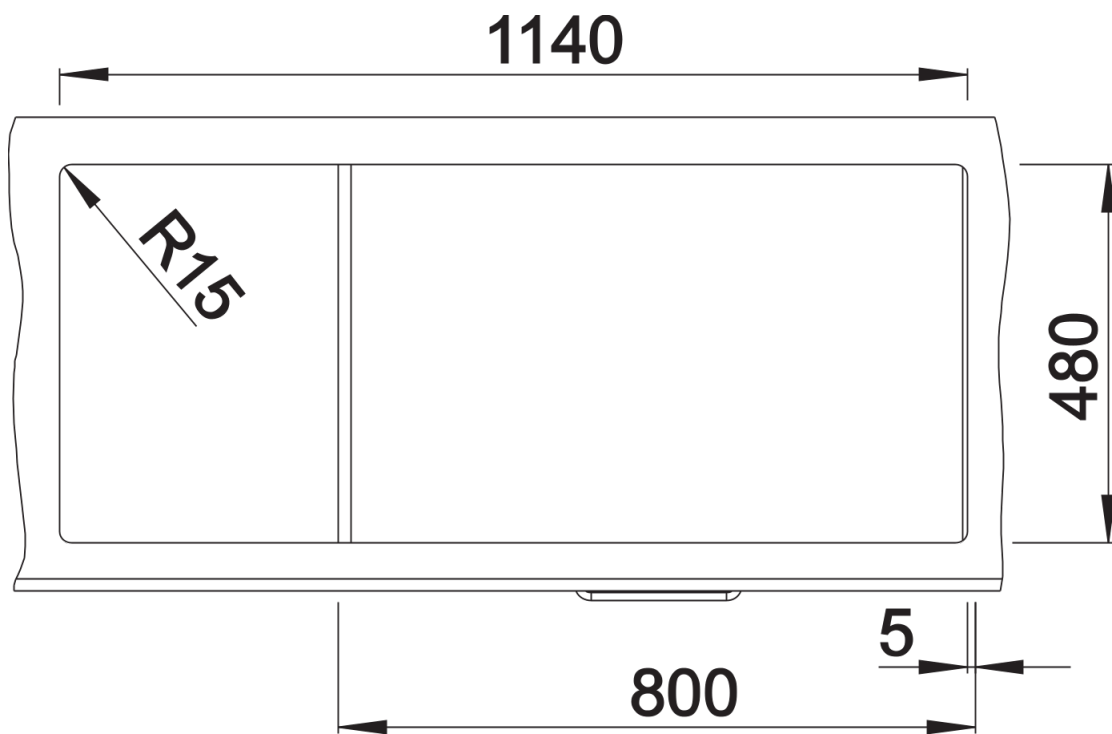

## Informazioni per la progettazione

---

- Dimensioni intaglio: 1140x480 - R 15|||Non può essere montato a "inizio/fine composizione" nella base sottolavello indicata, può essere invece facilmente inserito in una base di misura superiore||N. B.: Per il montaggio su piani di marmo, ordinare l'apposito kit

## Dotazione

---

- vasche con piletta da 3 ½"
- sifone e tappo a cestello

## Dettagli

---

Vista superiore

Foratur

Vista frontale

Vista laterale