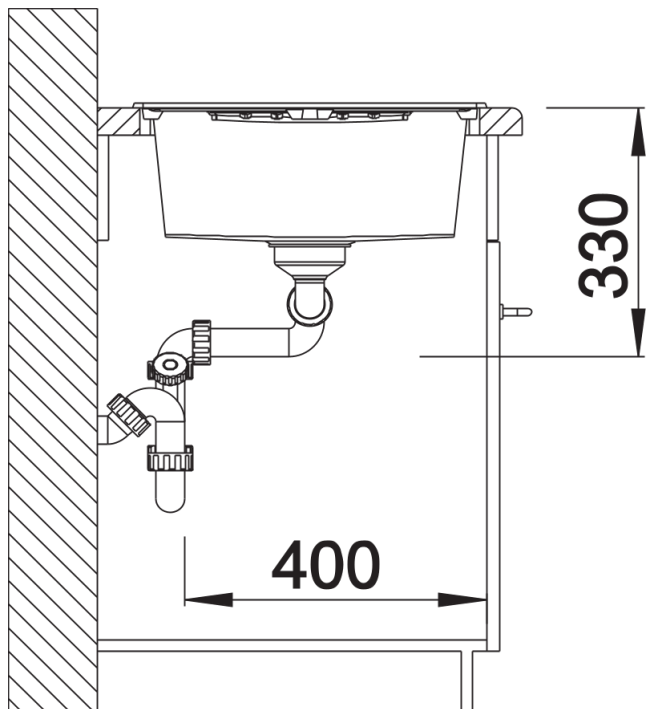

## Informazioni per la progettazione

---

- Dimensioni intaglio: 1140x480 - R 15|||Non può essere montato a "inizio/fine composizione" nella base sottolavello indicata, può essere invece facilmente inserito in una base di misura superiore||N. B.: Per il montaggio su piani di marmo, ordinare l'apposito kit

## Dotazione

---

- vasche con piletta da 3 ½"
- sifone e tappo a cestello

## Dettagli

---

Vista superiore

Foratur

Vista frontale

Vista laterale