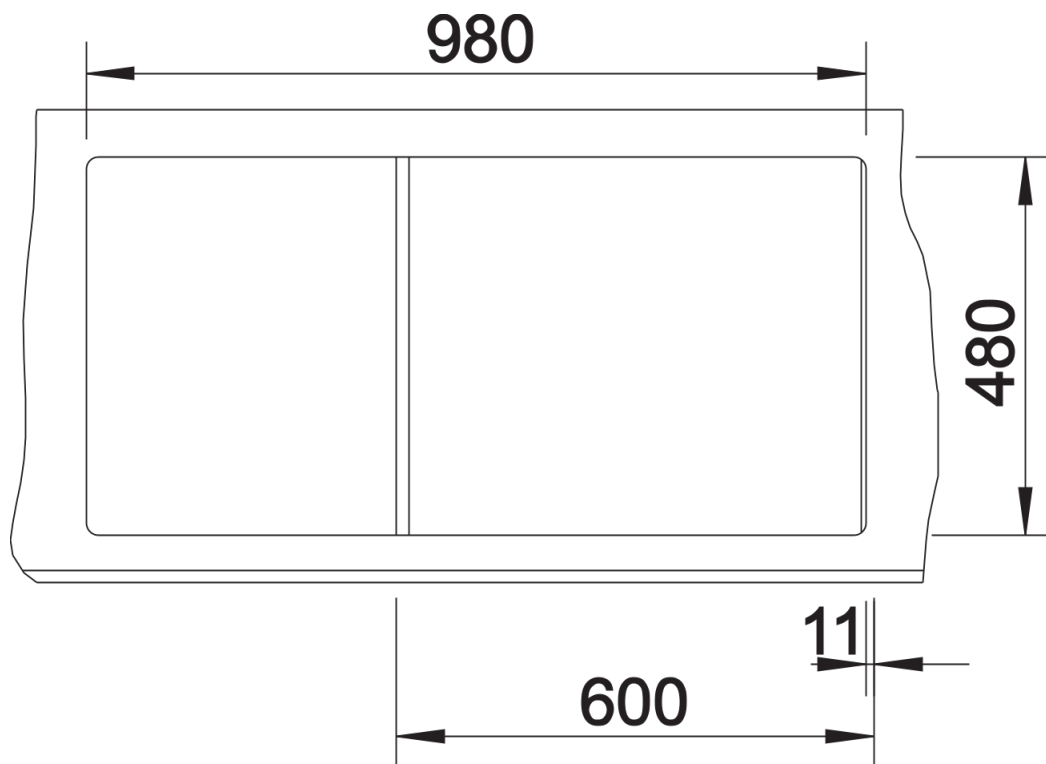

Scheda tecnica del prodotto ZIA 6 S

N. articolo 527390

Vantaggi

- Design moderno dalle linee decise
- Profilo esterno lineare, accentuato dal bordo sottile
- Fascia miscelatore caratteristica che amplia il gocciolatoio incorniciandolo

Colori

Colori disponibili:

nero
antracite
grigio vulcano
alumetallic
bianco
soft white
caffè

SILGRANIT grigio vulcano

Informazioni per la progettazione

- Dimensioni intaglio: 980x480 - R 15|||Non può essere montato a "inizio/fine composizione" nella base sottolavello indicata, può essere invece facilmente inserito in una base di misura superiore||N. B.: Per il montaggio su piani di marmo, ordinare l'apposito kit

Dotazione

- vasche con piletta da 3 ½"
- sifone e tappo a cestello

Dettagli

Vista superiore

Foratur

Vista frontale

Vista laterale