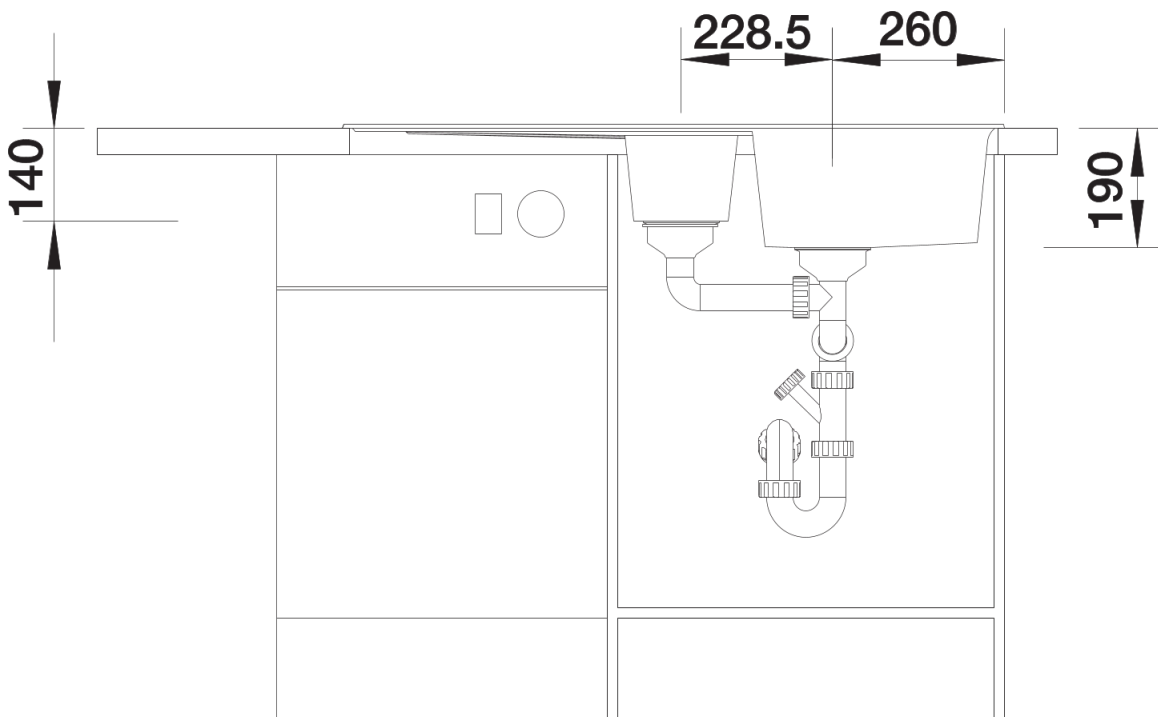

Scheda tecnica del prodotto ZIA 6 S

N. articolo 527390

Vantaggi

- Design moderno dalle linee decise
- Profilo esterno lineare, accentuato dal bordo sottile
- Fascia miscelatore caratteristica che amplia il gocciolatoio incorniciandolo

Colori

Colori disponibili:

nero
antracite
grigio vulcano
alumetallic
bianco
soft white
caffè

SILGRANIT grigio vulcano

Informazioni per la progettazione

- Dimensioni intaglio: 980x480 - R 15|||Non può essere montato a "inizio/fine composizione" nella base sottolavello indicata, può essere invece facilmente inserito in una base di misura superiore||N. B.: Per il montaggio su piani di marmo, ordinare l'apposito kit

Dotazione

- vasche con piletta da 3 ½"
- sifone e tappo a cestello

Dettagli

Vista superiore

Foratur

Vista frontale

Vista laterale