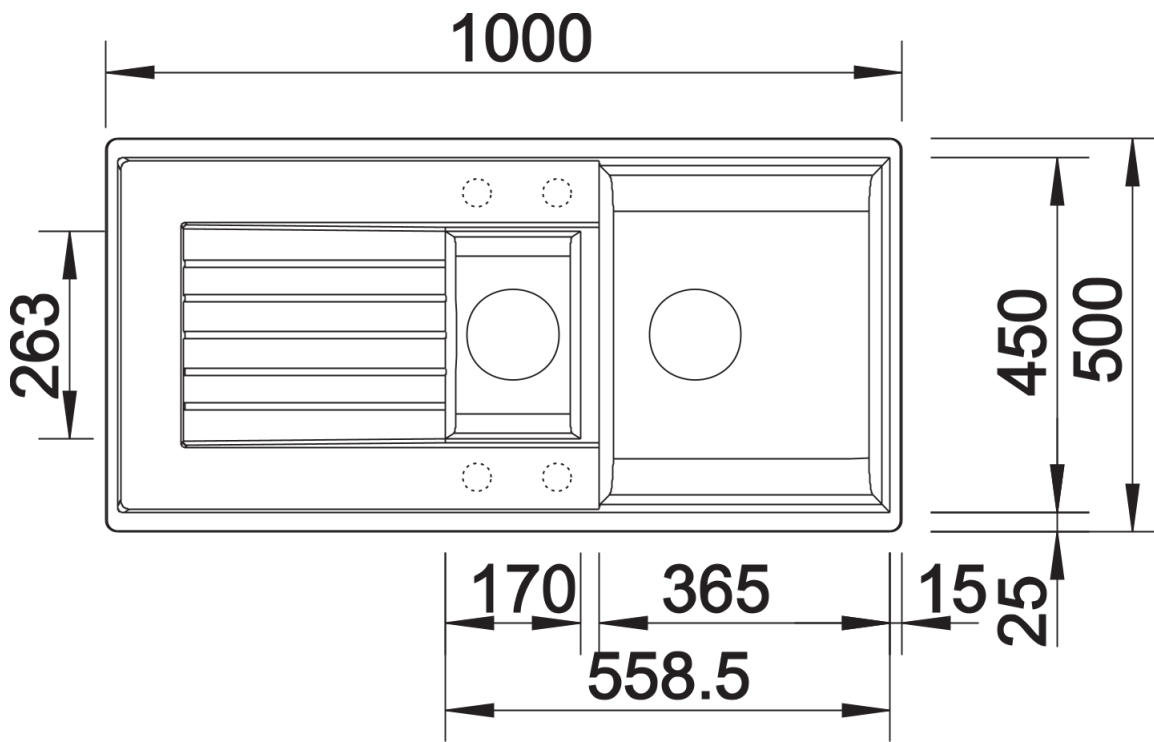

Scheda tecnica del prodotto ZIA 6 S

N. articolo 527390

Vantaggi

- Design moderno dalle linee decise
- Profilo esterno lineare, accentuato dal bordo sottile
- Fascia miscelatore caratteristica che amplia il gocciolatoio incorniciandolo

Colori

Colori disponibili:

nero
antracite
grigio vulcano
alumetallic
bianco
soft white
caffè

SILGRANIT grigio vulcano

Informazioni per la progettazione

- Dimensioni intaglio: 980x480 - R 15|||Non può essere montato a "inizio/fine composizione" nella base sottolavello indicata, può essere invece facilmente inserito in una base di misura superiore||N. B.: Per il montaggio su piani di marmo, ordinare l'apposito kit

Dotazione

- vasche con piletta da 3 ½"
- sifone e tappo a cestello

Dettagli

Vista superiore

Foratur

Vista frontale

Vista laterale