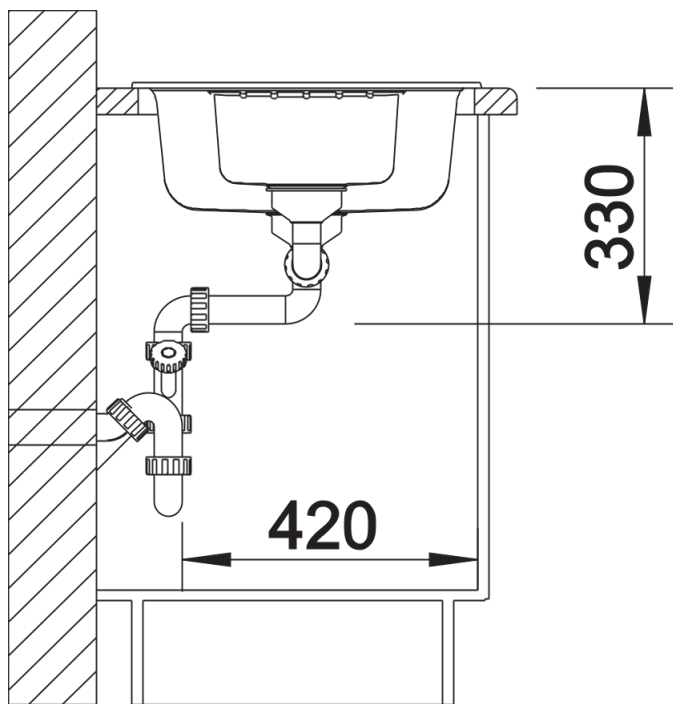

Colori

Colori disponibili:

nero
antracite
grigio vulcano
alumetallic
bianco
soft white
caffè

SILGRANIT grigio vulcano

Informazioni per la progettazione

- Dimensioni intaglio: 980x480 - R 15|||Non può essere montato a "inizio/fine composizione" nella base sottolavello indicata, può essere invece facilmente inserito in una base di misura superiore||N. B.: Per il montaggio su piani di marmo, ordinare l'apposito kit

Dotazione

- vasche con piletta da 3 ½"
- sifone e tappo a cestello

Dettagli

Vista superiore

Foratur

Vista frontale

Vista laterale