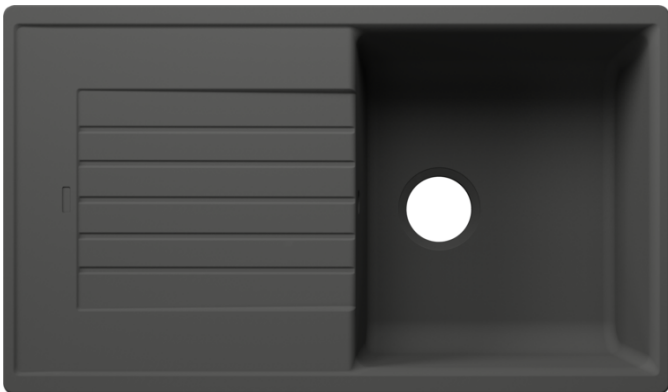

Scheda tecnica del prodotto ZIA 5 S

N. articolo 527387

Vantaggi

- Design moderno dalle linee decise
- Profilo esterno lineare, accentuato dal bordo sottile
- Fascia miscelatore caratteristica che amplia il gocciolatoio incorniciandolo

Colori

Colori disponibili:

- nero
- antracite
- grigio vulcano
- alumetallic
- bianco
- soft white
- caffè

SILGRANIT grigio vulcano

Informazioni per la progettazione

- Dimensioni intaglio: 840x480 mm - R 15
- N.B.: Per il montaggio su piani di marmo, ordinare l'apposito kit

Dotazione

- vasca con piletta da 3 ½"
- sifone e tappo a cestello

Dettagli

Vista superiore

Foratur

Vista frontale

Vista laterale