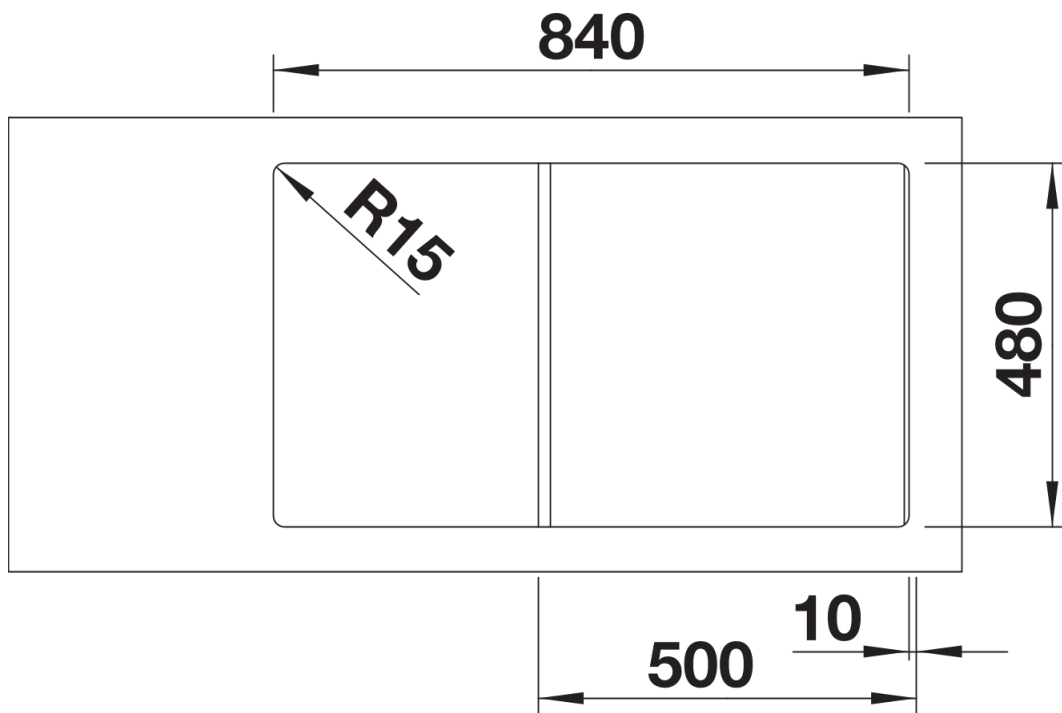

Scheda tecnica del prodotto ZIA 5 S

N. articolo 527387

Vantaggi

- Design moderno dalle linee decise
- Profilo esterno lineare, accentuato dal bordo sottile
- Fascia miscelatore caratteristica che amplia il gocciolatoio incorniciandolo

Colori

Colori disponibili:

- nero
- antracite
- grigio vulcano
- alumetallic
- bianco
- soft white
- caffè

SILGRANIT grigio vulcano

Informazioni per la progettazione

- Dimensioni intaglio: 840x480 mm - R 15
- N.B.: Per il montaggio su piani di marmo, ordinare l'apposito kit

Dotazione

- vasca con piletta da 3 ½"
- sifone e tappo a cestello

Dettagli

Vista superiore

Foratur

Vista frontale

Vista laterale