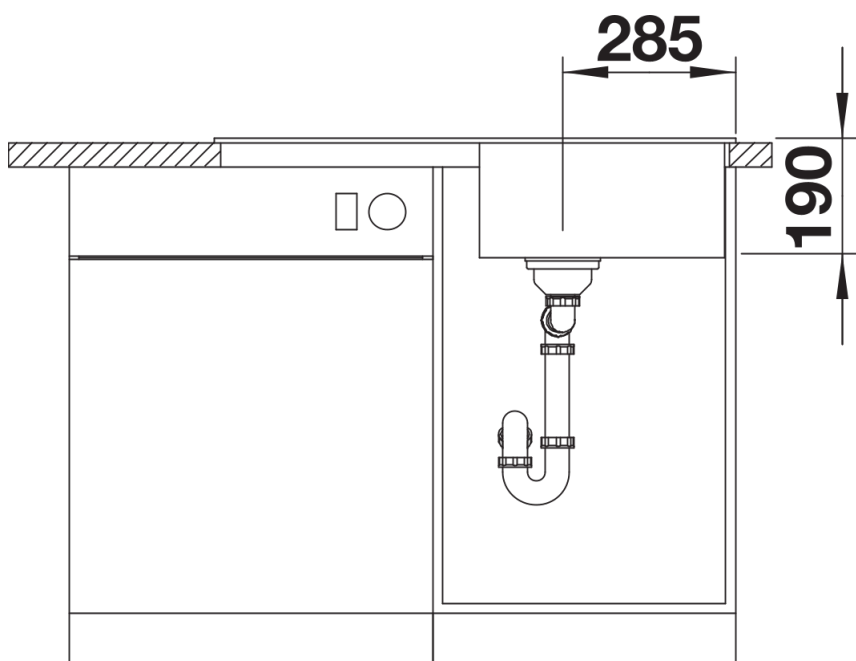

Scheda tecnica del prodotto ZIA 5 S

N. articolo 527387

Vantaggi

- Design moderno dalle linee decise
- Profilo esterno lineare, accentuato dal bordo sottile
- Fascia miscelatore caratteristica che amplia il gocciolatoio incorniciandolo

Colori

Colori disponibili:

- nero
- antracite
- grigio vulcano
- alumetallic
- bianco
- soft white
- caffè

SILGRANIT grigio vulcano

Informazioni per la progettazione

- Dimensioni intaglio: 840x480 mm - R 15
- N.B.: Per il montaggio su piani di marmo, ordinare l'apposito kit

Dotazione

- vasca con piletta da 3 ½"
- sifone e tappo a cestello

Dettagli

Vista superiore

Foratur

Vista frontale

Vista laterale