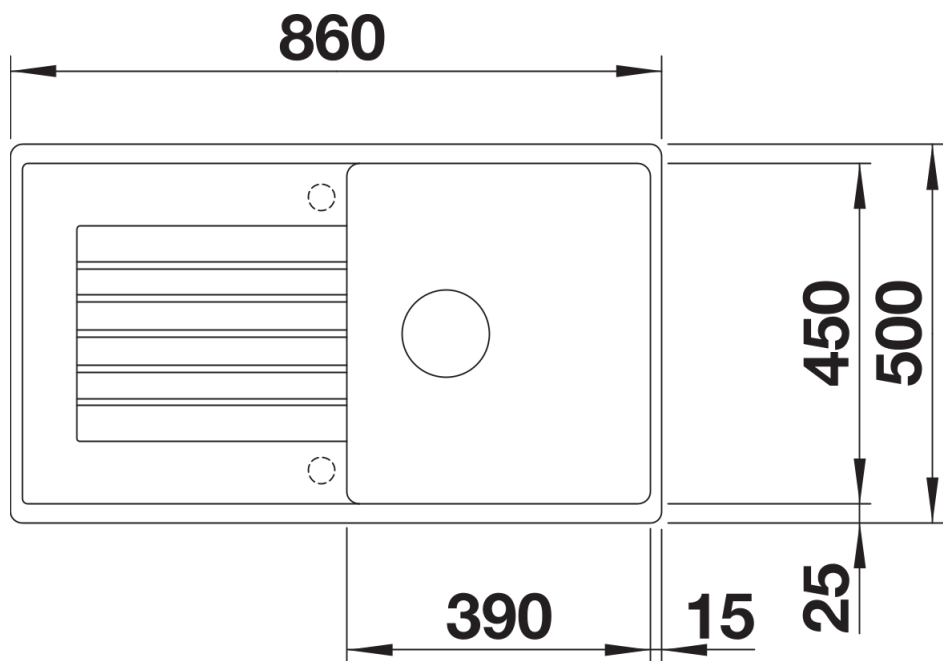

Scheda tecnica del prodotto ZIA 5 S

N. articolo 527387

Vantaggi

- Design moderno dalle linee decise
- Profilo esterno lineare, accentuato dal bordo sottile
- Fascia miscelatore caratteristica che amplia il gocciolatoio incorniciandolo

Colori

Colori disponibili:

- nero
- antracite
- grigio vulcano
- alumetallic
- bianco
- soft white
- caffè

SILGRANIT grigio vulcano

Informazioni per la progettazione

- Dimensioni intaglio: 840x480 mm - R 15
- N.B.: Per il montaggio su piani di marmo, ordinare l'apposito kit

Dotazione

- vasca con piletta da 3 ½"
- sifone e tappo a cestello

Dettagli

Vista superiore

Foratur

Vista frontale

Vista laterale