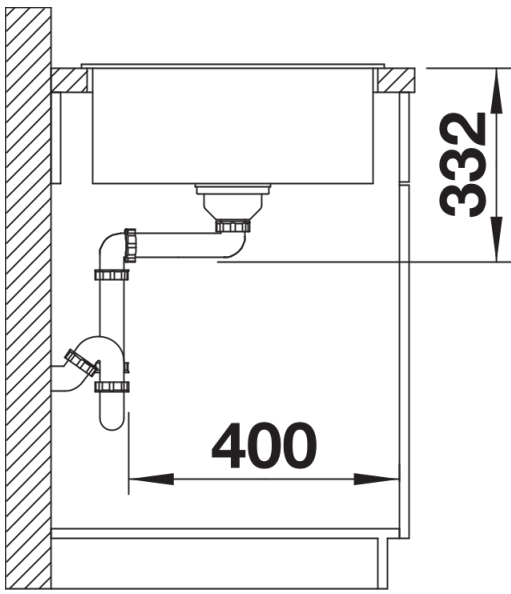

Scheda tecnica del prodotto ZIA 5 S

N. articolo 527387

Vantaggi

- Design moderno dalle linee decise
- Profilo esterno lineare, accentuato dal bordo sottile
- Fascia miscelatore caratteristica che amplia il gocciolatoio incorniciandolo

Colori

Colori disponibili:

- nero
- antracite
- grigio vulcano
- alumetallic
- bianco
- soft white
- caffè

SILGRANIT grigio vulcano

Informazioni per la progettazione

- Dimensioni intaglio: 840x480 mm - R 15
- N.B.: Per il montaggio su piani di marmo, ordinare l'apposito kit

Dotazione

- vasca con piletta da 3 ½"
- sifone e tappo a cestello

Dettagli

Vista superiore

Foratur

Vista frontale

Vista laterale