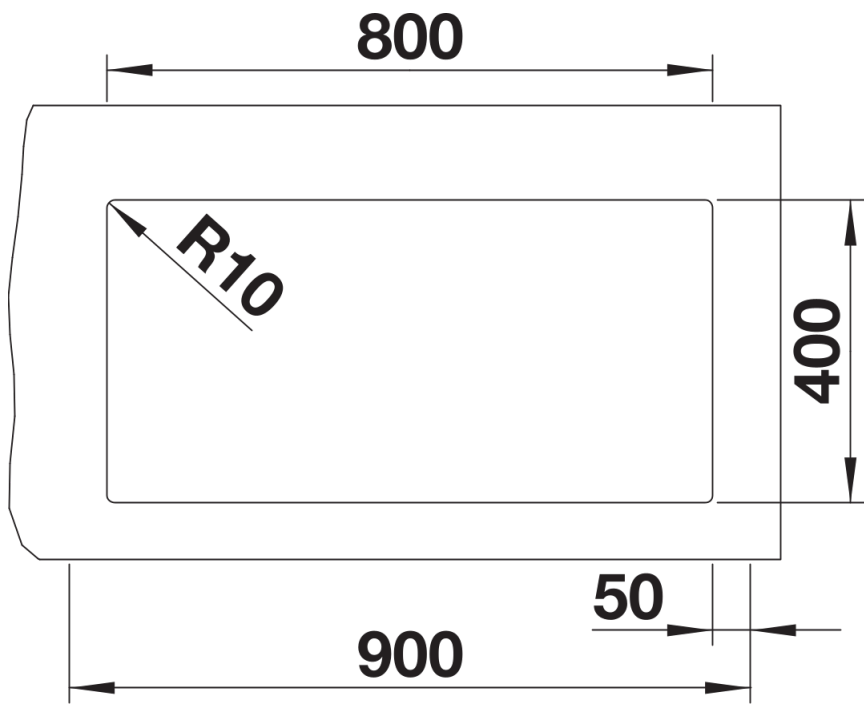

## Dotazione

---

- vasca con piletta da 3 ½"
- tappo a cestello InFino
- kit di montaggio e sifone

## Dettagli

---

Vista superiore

Foratur

Vista frontale

Vista laterale