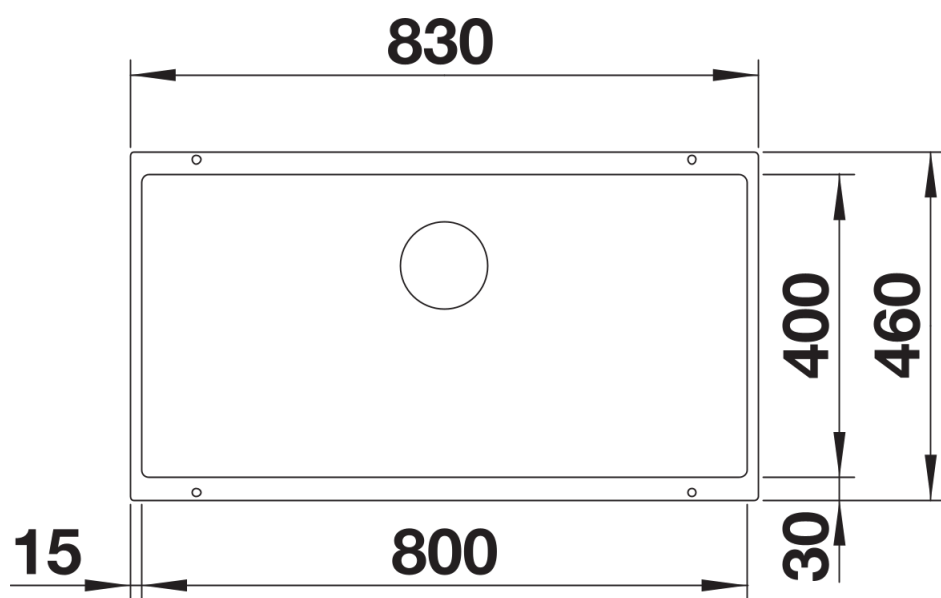

## Dotazione

---

- vasca con piletta da 3 ½"
- tappo a cestello InFino
- kit di montaggio e sifone

## Dettagli

---

Vista superiore

Foratur

Vista frontale

Vista laterale