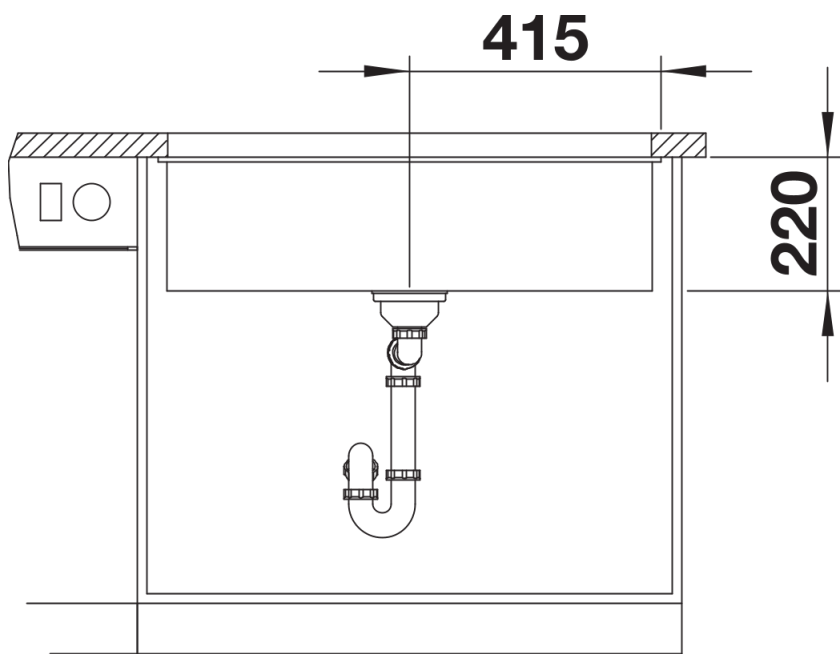

## Dotazione

---

- vasca con piletta da 3 ½"
- tappo a cestello InFino
- kit di montaggio e sifone

## Dettagli

---

Vista superiore

Foratur

Vista frontale

Vista laterale