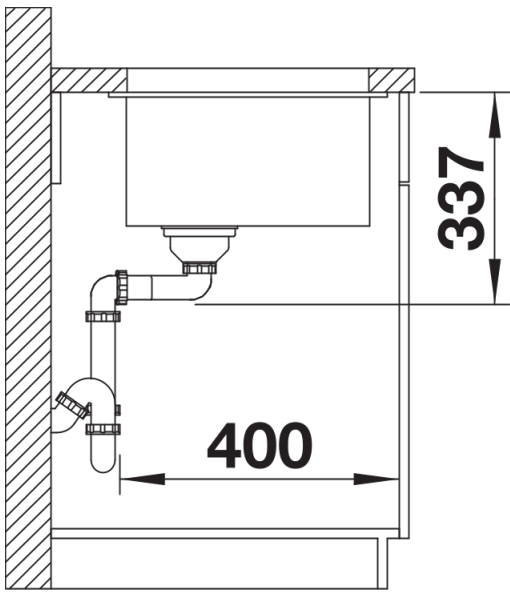

## Dotazione

---

- vasca con piletta da 3 ½"
- tappo a cestello InFino
- kit di montaggio e sifone

## Dettagli

---

Vista superiore

Foratur

Vista frontale

Vista laterale