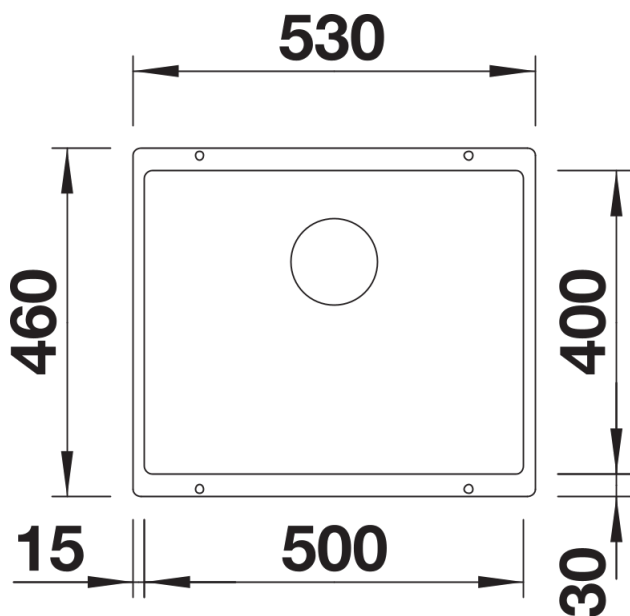

Scheda tecnica del prodotto SUBLINE 500-U

N. articolo 527353

Vantaggi

- Raggio interno da 10 mm per maggiore funzionalità, semplicità di pulizia e di manutenzione
- Modelli disponibili in tutti i colori SILGRANIT e completi di pratici accessori
- Facilità di montaggio grazie ai fori già presenti sui lati delle vasche
- Dotato del nuovo sistema di scarico InFino

Colori

Colori disponibili:

- nero
- antracite
- grigio roccia
- grigio vulcano
- alumetallic
- bianco
- soft white
- tartufo
- caffè

SILGRANIT grigio vulcano

Informazioni per la progettazione

- Dimensioni intaglio: 500x400 mm - R 10

Dotazione

- vasca con piletta da 3 ½"
- tappo a cestello InFino
- kit di montaggio e sifone

Dettagli

Vista superiore

Foratur

Vista frontale

Vista laterale