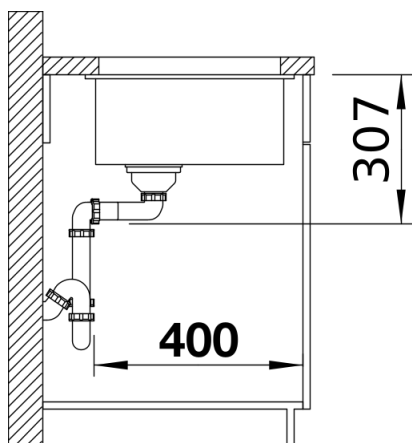

Colori

Colori disponibili:

- nero
- antracite
- grigio roccia
- grigio vulcano
- alumetallic
- bianco
- soft white
- tartufo
- caffè

SILGRANIT grigio vulcano

Informazioni per la progettazione

- Dimensioni intaglio: 500x400 mm - R 10

Dotazione

- vasca con piletta da 3 ½"
- tappo a cestello InFino
- kit di montaggio e sifone

Dettagli

Vista superiore

Foratur

Vista frontale

Vista laterale