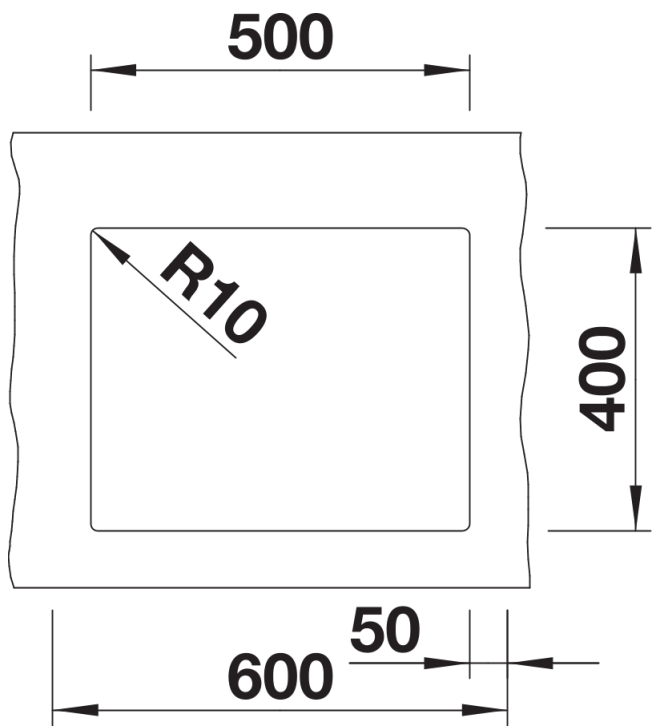

Scheda tecnica del prodotto SUBLINE 500-U

N. articolo 527353

Vantaggi

- Raggio interno da 10 mm per maggiore funzionalità, semplicità di pulizia e di manutenzione
- Modelli disponibili in tutti i colori SILGRANIT e completi di pratici accessori
- Facilità di montaggio grazie ai fori già presenti sui lati delle vasche
- Dotato del nuovo sistema di scarico InFino

Colori

Colori disponibili:

- nero
- antracite
- grigio roccia
- grigio vulcano
- alumetallic
- bianco
- soft white
- tartufo
- caffè

SILGRANIT grigio vulcano

Informazioni per la progettazione

- Dimensioni intaglio: 500x400 mm - R 10

Dotazione

- vasca con piletta da 3 ½"
- tappo a cestello InFino
- kit di montaggio e sifone

Dettagli

Vista superiore

Foratur

Vista frontale

Vista laterale