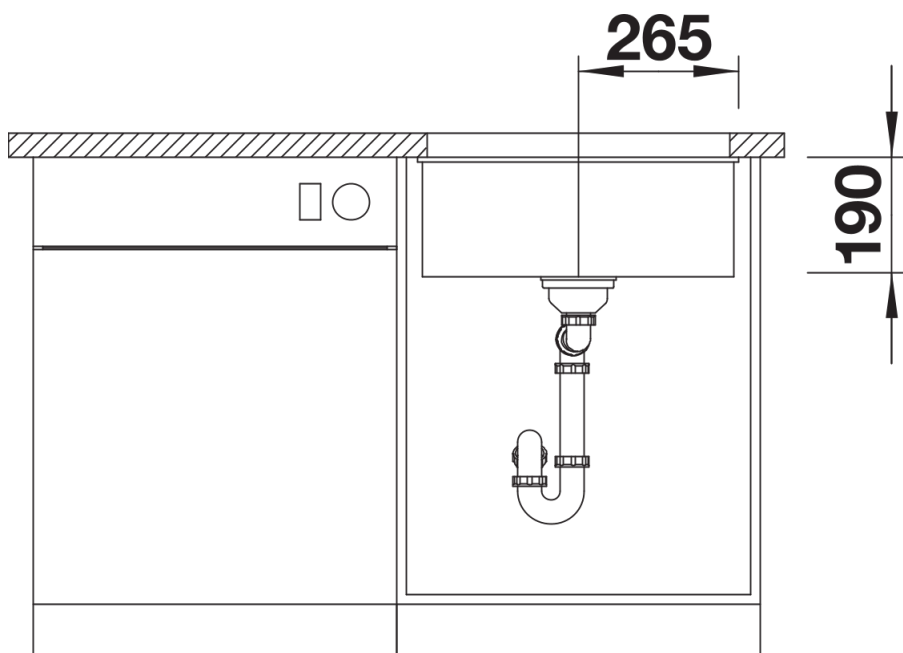

Scheda tecnica del prodotto SUBLINE 500-U

N. articolo 527353

Vantaggi

- Raggio interno da 10 mm per maggiore funzionalità, semplicità di pulizia e di manutenzione
- Modelli disponibili in tutti i colori SILGRANIT e completi di pratici accessori
- Facilità di montaggio grazie ai fori già presenti sui lati delle vasche
- Dotato del nuovo sistema di scarico InFino

Colori

Colori disponibili:

- nero
- antracite
- grigio roccia
- grigio vulcano
- alumetallic
- bianco
- soft white
- tartufo
- caffè

SILGRANIT grigio vulcano

Informazioni per la progettazione

- Dimensioni intaglio: 500x400 mm - R 10

Dotazione

- vasca con piletta da 3 ½"
- tappo a cestello InFino
- kit di montaggio e sifone

Dettagli

Vista superiore

Foratur

Vista frontale

Vista laterale