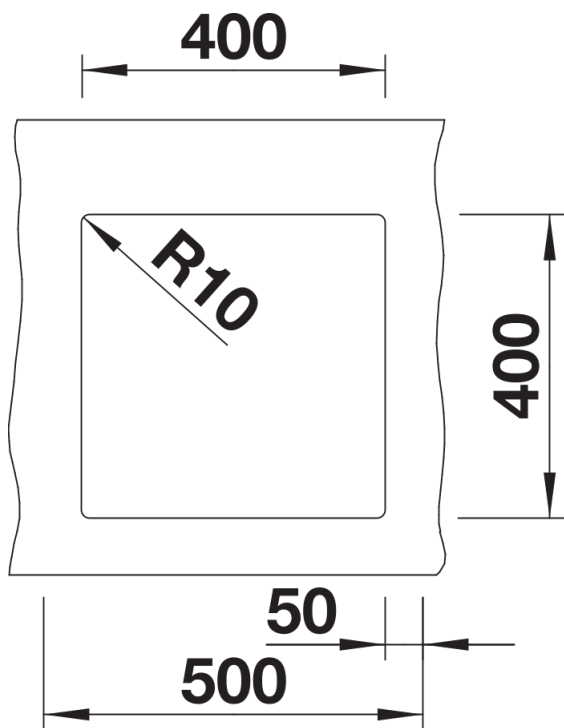

Scheda tecnica del prodotto SUBLINE 400-U

N. articolo 527349

Vantaggi

- Raggio interno da 10 mm per maggiore funzionalità, semplicità di pulizia e di manutenzione
- Modelli disponibili in tutti i colori SILGRANIT e completi di pratici accessori
- Facilità di montaggio grazie ai fori già presenti sui lati delle vasche
- Il lavello a doppia vasca consente di sfruttare maggiormente lo spazio sul top con un solo foro d'intaglio

Colori

Colori disponibili:

- nero
- antracite
- grigio roccia
- grigio vulcano
- alumetallic
- bianco
- soft white
- tartufo
- caffè

SILGRANIT grigio vulcano

Informazioni per la progettazione

- Dimensioni intaglio: 400x400 mm - R 10

Dotazione

- vasca con piletta da 3 ½"
- tappo a cestello
- kit di montaggio e sifone

Dettagli

Vista superiore

Foratur

Vista frontale

Vista laterale