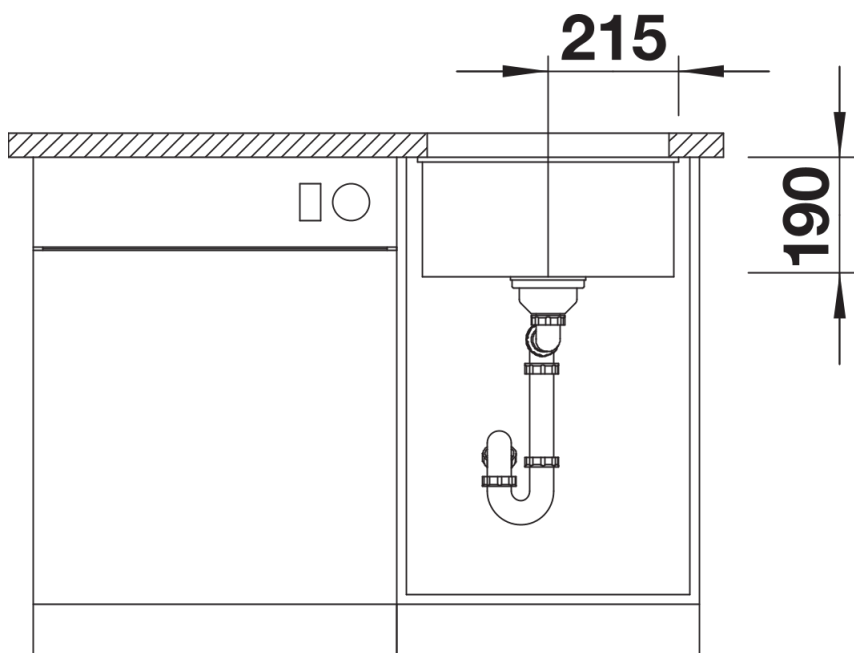

Scheda tecnica del prodotto SUBLINE 400-U

N. articolo 527349

Vantaggi

- Raggio interno da 10 mm per maggiore funzionalità, semplicità di pulizia e di manutenzione
- Modelli disponibili in tutti i colori SILGRANIT e completi di pratici accessori
- Facilità di montaggio grazie ai fori già presenti sui lati delle vasche
- Il lavello a doppia vasca consente di sfruttare maggiormente lo spazio sul top con un solo foro d'intaglio

Colori

Colori disponibili:

- nero
- antracite
- grigio roccia
- grigio vulcano
- alumetallic
- bianco
- soft white
- tartufo
- caffè

SILGRANIT grigio vulcano

Informazioni per la progettazione

- Dimensioni intaglio: 400x400 mm - R 10

Dotazione

- vasca con piletta da 3 ½"
- tappo a cestello
- kit di montaggio e sifone

Dettagli

Vista superiore

Foratur

Vista frontale

Vista laterale