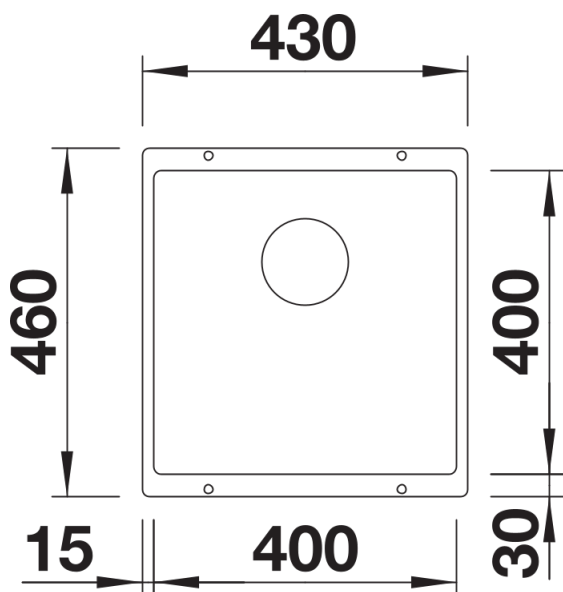

Scheda tecnica del prodotto SUBLINE 400-U

N. articolo 527349

Vantaggi

- Raggio interno da 10 mm per maggiore funzionalità, semplicità di pulizia e di manutenzione
- Modelli disponibili in tutti i colori SILGRANIT e completi di pratici accessori
- Facilità di montaggio grazie ai fori già presenti sui lati delle vasche
- Il lavello a doppia vasca consente di sfruttare maggiormente lo spazio sul top con un solo foro d'intaglio

Colori

Colori disponibili:

- nero
- antracite
- grigio roccia
- grigio vulcano
- alumetallic
- bianco
- soft white
- tartufo
- caffè

SILGRANIT grigio vulcano

Informazioni per la progettazione

- Dimensioni intaglio: 400x400 mm - R 10

Dotazione

- vasca con piletta da 3 ½"
- tappo a cestello
- kit di montaggio e sifone

Dettagli

Vista superiore

Foratur

Vista frontale

Vista laterale