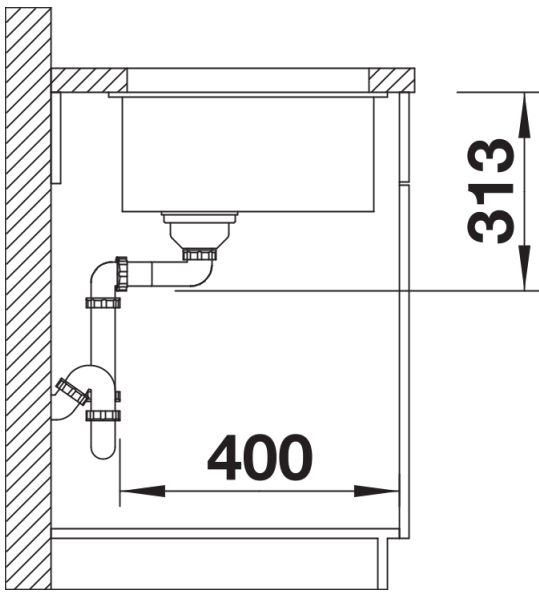

Scheda tecnica del prodotto SUBLINE 400-U

N. articolo 527349

Vantaggi

- Raggio interno da 10 mm per maggiore funzionalità, semplicità di pulizia e di manutenzione
- Modelli disponibili in tutti i colori SILGRANIT e completi di pratici accessori
- Facilità di montaggio grazie ai fori già presenti sui lati delle vasche
- Il lavello a doppia vasca consente di sfruttare maggiormente lo spazio sul top con un solo foro d'intaglio

Colori

Colori disponibili:

- nero
- antracite
- grigio roccia
- grigio vulcano
- alumetallic
- bianco
- soft white
- tartufo
- caffè

SILGRANIT grigio vulcano

Informazioni per la progettazione

- Dimensioni intaglio: 400x400 mm - R 10

Dotazione

- vasca con piletta da 3 ½"
- tappo a cestello
- kit di montaggio e sifone

Dettagli

Vista superiore

Foratur

Vista frontale

Vista laterale