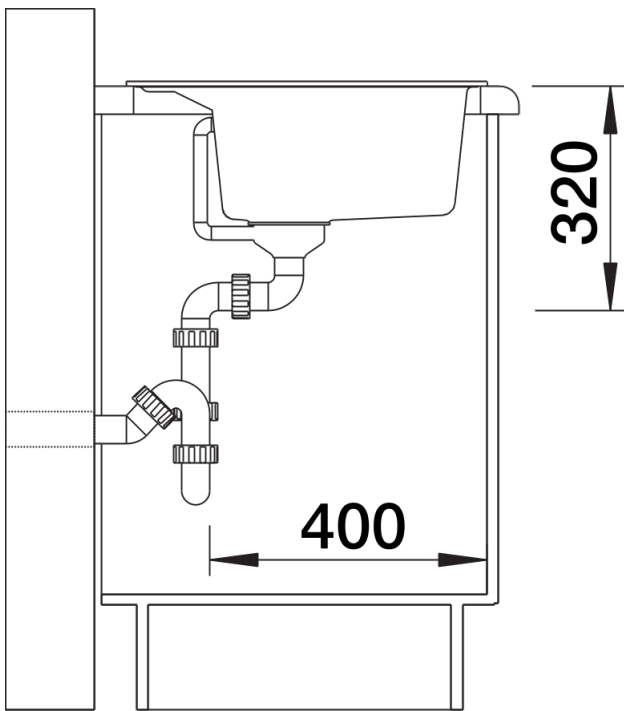

Colori

Colori disponibili:

nero
antracite
grigio roccia
grigio vulcano
alumatic
bianco
soft white
tartufo
caffè

SILGRANIT grigio vulcano

Informazioni per la progettazione

- Dimensioni intaglio: 795 x 490 mm - R 15 mm||||Non può essere montato a "inizio/fine composizione" nella base sottolavello indicata, può essere invece facilmente inserito in una base di misura superiore.||N.B.: Per il montaggio su piani di marmo, ordinare l'apposito kit

Dotazione

- vasca con piletta da 3 ½"
- tappo a cestello
- saltarello e sifone

Dettagli

Vista superiore

Foratur

Vista frontale

Vista laterale