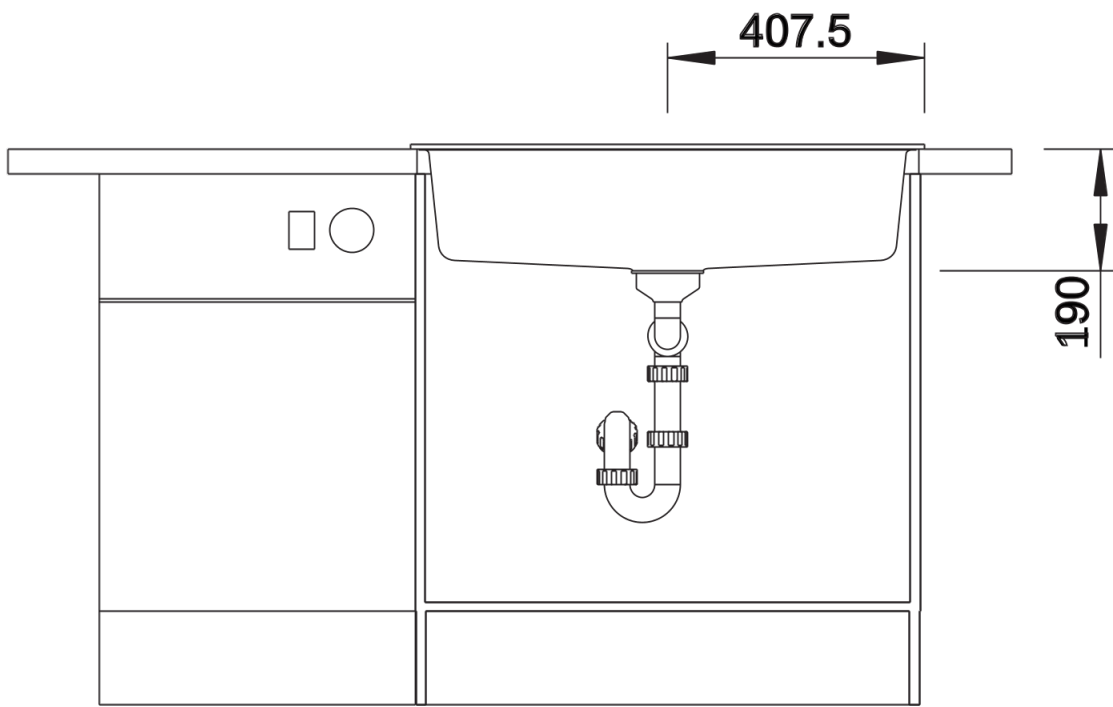

Colori

Colori disponibili:

nero
antracite
grigio roccia
grigio vulcano
alumatic
bianco
soft white
tartufo
caffè

SILGRANIT grigio vulcano

Informazioni per la progettazione

- Dimensioni intaglio: 795 x 490 mm - R 15 mm||||Non può essere montato a "inizio/fine composizione" nella base sottolavello indicata, può essere invece facilmente inserito in una base di misura superiore.||N.B.: Per il montaggio su piani di marmo, ordinare l'apposito kit

Dotazione

- vasca con piletta da 3 ½"
- tappo a cestello
- saltarello e sifone

Dettagli

Vista superiore

Foratur

Vista frontale

Vista laterale