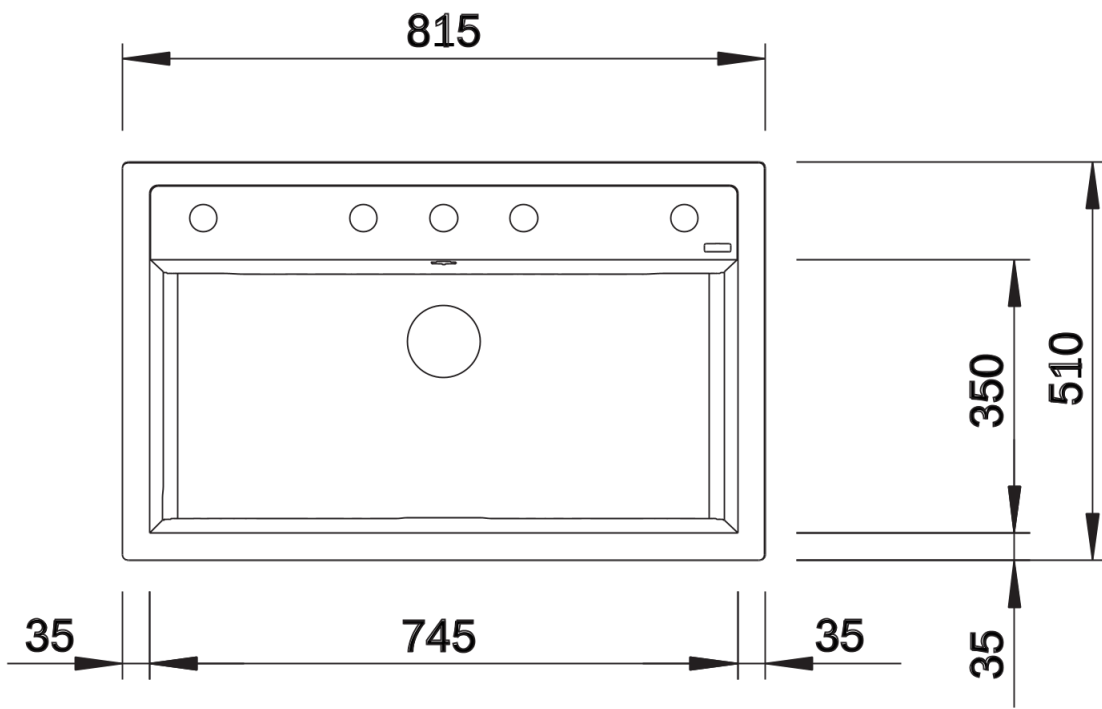

Colori

Colori disponibili:

nero
antracite
grigio roccia
grigio vulcano
alumatic
bianco
soft white
tartufo
caffè

SILGRANIT grigio vulcano

Informazioni per la progettazione

- Dimensioni intaglio: 795 x 490 mm - R 15 mm||||Non può essere montato a "inizio/fine composizione" nella base sottolavello indicata, può essere invece facilmente inserito in una base di misura superiore.||N.B.: Per il montaggio su piani di marmo, ordinare l'apposito kit

Dotazione

- vasca con piletta da 3 ½"
- tappo a cestello
- saltarello e sifone

Dettagli

Vista superiore

Foratur

Vista frontale

Vista laterale