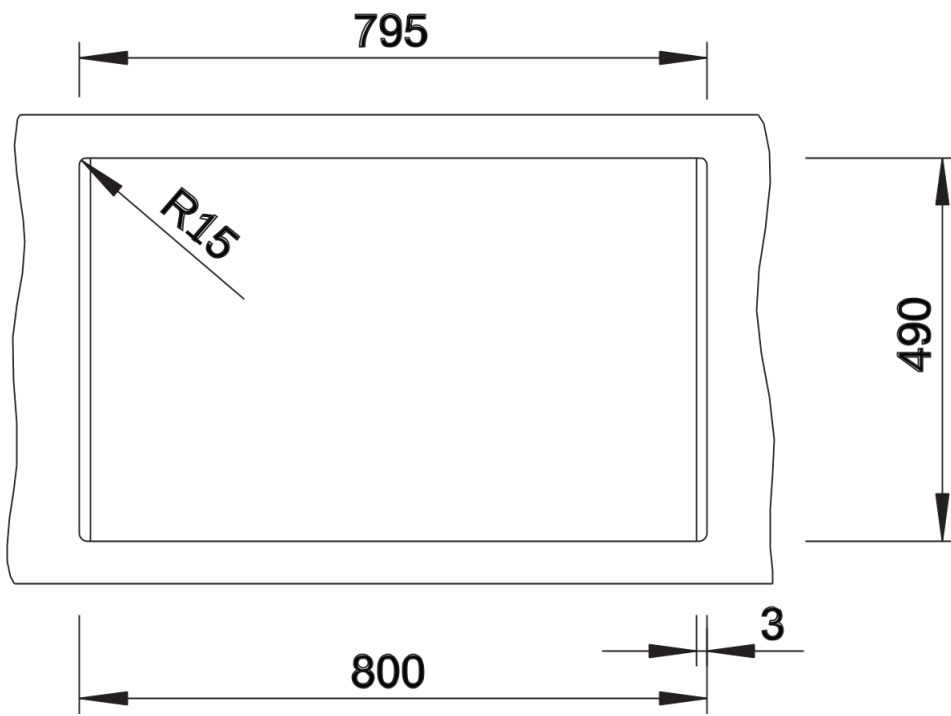

Colori

Colori disponibili:

nero
antracite
grigio roccia
grigio vulcano
alumatic
bianco
soft white
tartufo
caffè

SILGRANIT grigio vulcano

Informazioni per la progettazione

- Dimensioni intaglio: 795 x 490 mm - R 15 mm||||Non può essere montato a "inizio/fine composizione" nella base sottolavello indicata, può essere invece facilmente inserito in una base di misura superiore.||N.B.: Per il montaggio su piani di marmo, ordinare l'apposito kit

Dotazione

- vasca con piletta da 3 ½"
- tappo a cestello
- saltarello e sifone

Dettagli

Vista superiore

Foratur

Vista frontale

Vista laterale