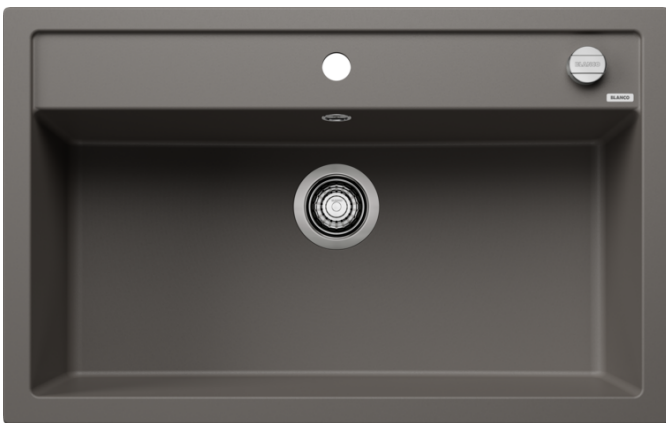

Scheda tecnica del prodotto DALAGO 8

N. articolo 527248

Vantaggi

- Lavello dalle linee moderne e dal design attuale
- Utili accessori disponibili a richiesta per rendere il lavello ancora più pratico e funzionale
- Ampia fascia multifunzione a fianco del miscelatore per l'installazione di dispenser di sapone, interruttore pneumatico del dissipatore di rifiuti o come semplice piano di appoggio per gli utensili di uso quotidiano

Colori

Colori disponibili:

nero
antracite
grigio roccia
grigio vulcano
alumatic
bianco
soft white
tartufo
caffè

SILGRANIT grigio vulcano

Informazioni per la progettazione

- Dimensioni intaglio: 795 x 490 mm - R 15 mm||||Non può essere montato a "inizio/fine composizione" nella base sottolavello indicata, può essere invece facilmente inserito in una base di misura superiore.||N.B.: Per il montaggio su piani di marmo, ordinare l'apposito kit

Dotazione

- vasca con piletta da 3 ½"
- tappo a cestello
- saltarello e sifone

Dettagli

Vista superiore

Foratur

Vista frontale

Vista laterale