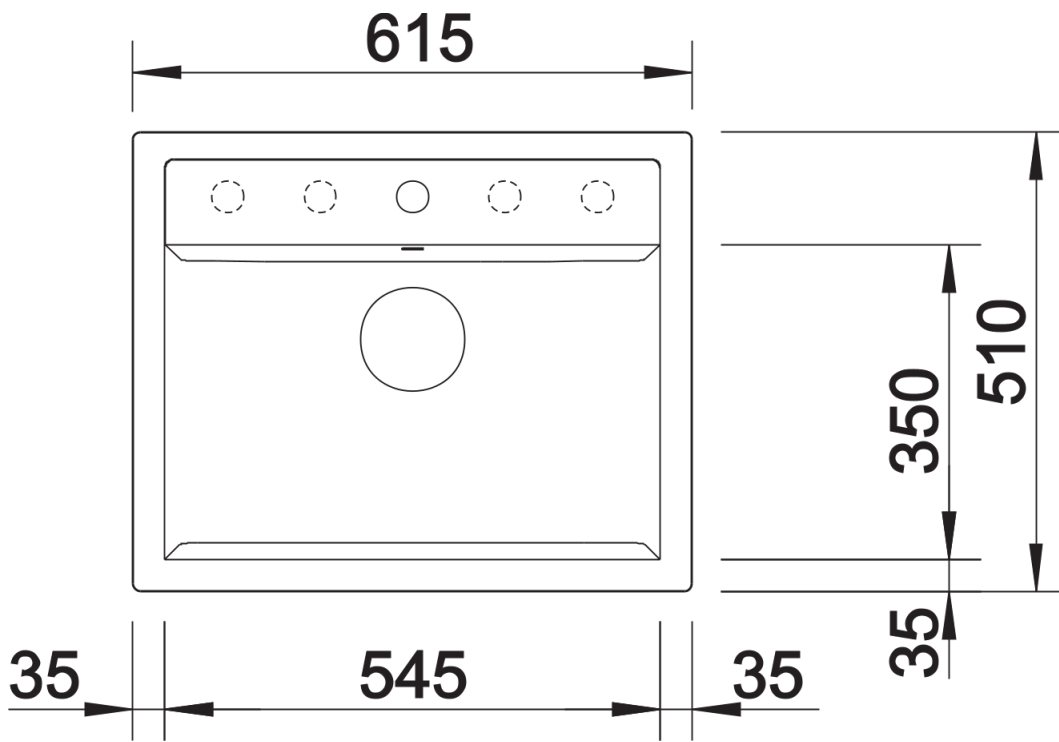

Scheda tecnica del prodotto DALAGO 6

N. articolo 527246

Vantaggi

- Vasca molto ampia e capiente con troppopieno integrato
- Lavello dalle linee moderne e dal design attuale
- Scarico da 3 ½" con tappo a cestello
- Ampia fascia multifunzione a fianco del miscelatore utilizzabile per l'installazione del dispenser di sapone o di altri elementi funzionali

Colori

Colori disponibili:

nero
antracite
grigio roccia
grigio vulcano
alumatic
bianco
soft white
tartufo
caffè

SILGRANIT grigio vulcano

Informazioni per la progettazione

- Dimensioni intaglio: 595 x 490 mm - R 15 mm
- non possono essere montati a "inizio/fine composizione" nella base sottolavello indicata, possono essere invece facilmente inseriti in una base di misura superiore.
- N.B.: Per il montaggio su piani di marmo, ordinare l'apposito kit

Dotazione

- vasca con piletta da 3 ½"
- tappo a cestello
- saltarello e sifone

Dettagli

Vista superiore

Foratur

Vista frontale

Vista laterale