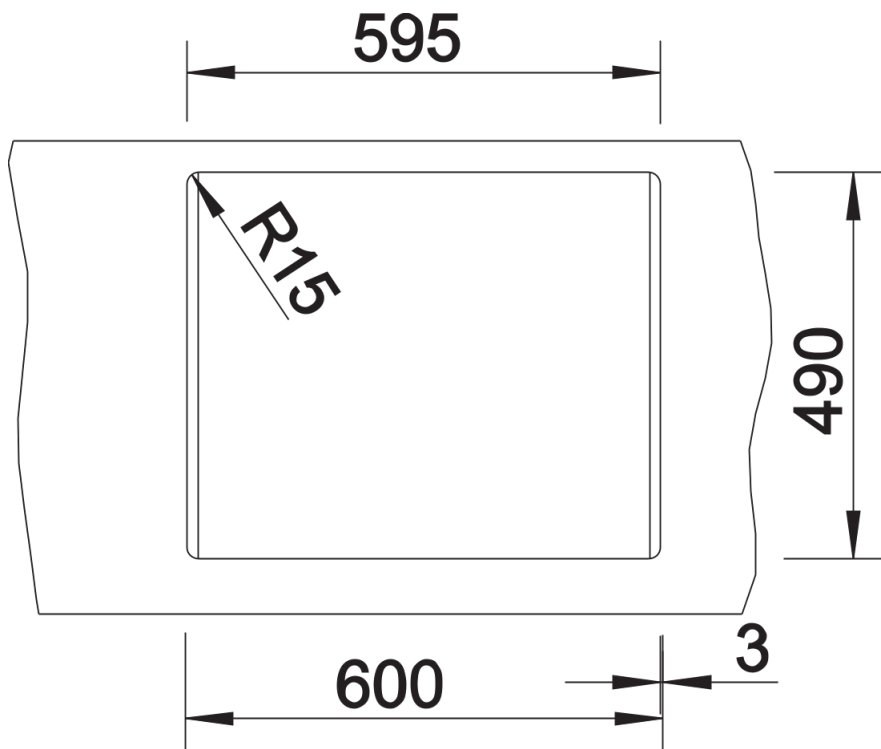

Scheda tecnica del prodotto DALAGO 6

N. articolo 527246

Vantaggi

- Vasca molto ampia e capiente con troppopieno integrato
- Lavello dalle linee moderne e dal design attuale
- Scarico da 3 ½" con tappo a cestello
- Ampia fascia multifunzione a fianco del miscelatore utilizzabile per l'installazione del dispenser di sapone o di altri elementi funzionali

Colori

Colori disponibili:

nero
antracite
grigio roccia
grigio vulcano
alumatic
bianco
soft white
tartufo
caffè

SILGRANIT grigio vulcano

Informazioni per la progettazione

- Dimensioni intaglio: 595 x 490 mm - R 15 mm
- non possono essere montati a "inizio/fine composizione" nella base sottolavello indicata, possono essere invece facilmente inseriti in una base di misura superiore.
- N.B.: Per il montaggio su piani di marmo, ordinare l'apposito kit

Dotazione

- vasca con piletta da 3 ½"
- tappo a cestello
- saltarello e sifone

Dettagli

Vista superiore

Foratur

Vista frontale

Vista laterale