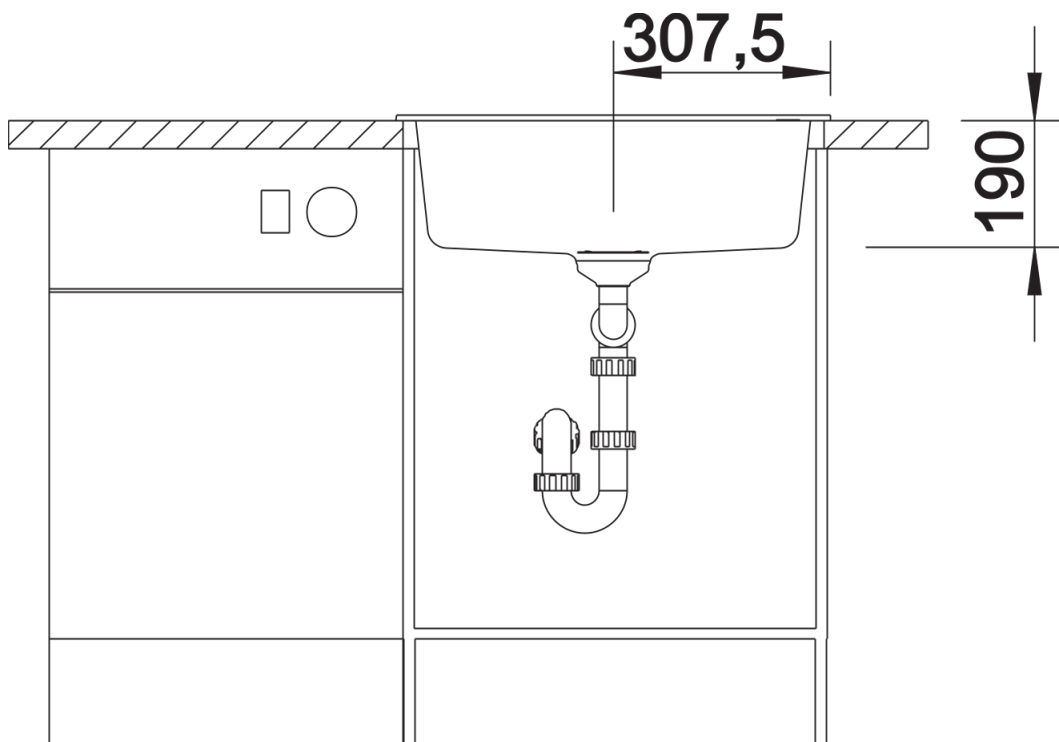

Scheda tecnica del prodotto DALAGO 6

N. articolo 527246

Vantaggi

- Vasca molto ampia e capiente con troppopieno integrato
- Lavello dalle linee moderne e dal design attuale
- Scarico da 3 ½" con tappo a cestello
- Ampia fascia multifunzione a fianco del miscelatore utilizzabile per l'installazione del dispenser di sapone o di altri elementi funzionali

Colori

Colori disponibili:

nero
antracite
grigio roccia
grigio vulcano
alumatic
bianco
soft white
tartufo
caffè

SILGRANIT grigio vulcano

Informazioni per la progettazione

- Dimensioni intaglio: 595 x 490 mm - R 15 mm
- non possono essere montati a "inizio/fine composizione" nella base sottolavello indicata, possono essere invece facilmente inseriti in una base di misura superiore.
- N.B.: Per il montaggio su piani di marmo, ordinare l'apposito kit

Dotazione

- vasca con piletta da 3 ½"
- tappo a cestello
- saltarello e sifone

Dettagli

Vista superiore

Foratur

Vista frontale

Vista laterale