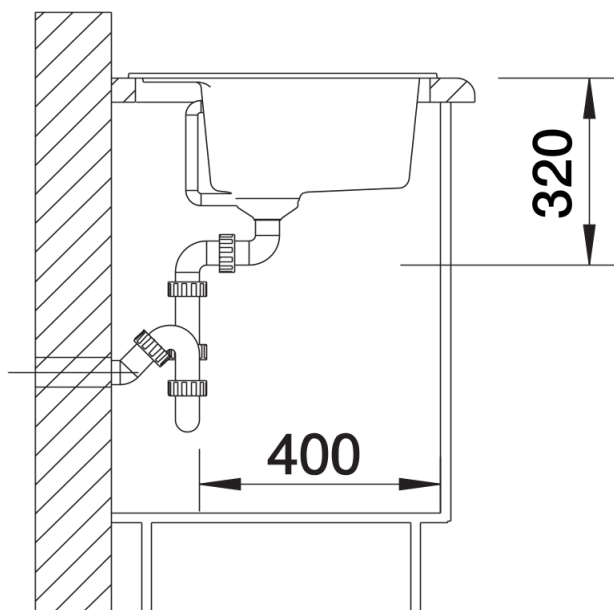

Scheda tecnica del prodotto DALAGO 6

N. articolo 527246

Vantaggi

- Vasca molto ampia e capiente con troppopieno integrato
- Lavello dalle linee moderne e dal design attuale
- Scarico da 3 ½" con tappo a cestello
- Ampia fascia multifunzione a fianco del miscelatore utilizzabile per l'installazione del dispenser di sapone o di altri elementi funzionali

Colori

Colori disponibili:

nero
antracite
grigio roccia
grigio vulcano
alumatic
bianco
soft white
tartufo
caffè

SILGRANIT grigio vulcano

Informazioni per la progettazione

- Dimensioni intaglio: 595 x 490 mm - R 15 mm
- non possono essere montati a "inizio/fine composizione" nella base sottolavello indicata, possono essere invece facilmente inseriti in una base di misura superiore.
- N.B.: Per il montaggio su piani di marmo, ordinare l'apposito kit

Dotazione

- vasca con piletta da 3 ½"
- tappo a cestello
- saltarello e sifone

Dettagli

Vista superiore

Foratur

Vista frontale

Vista laterale