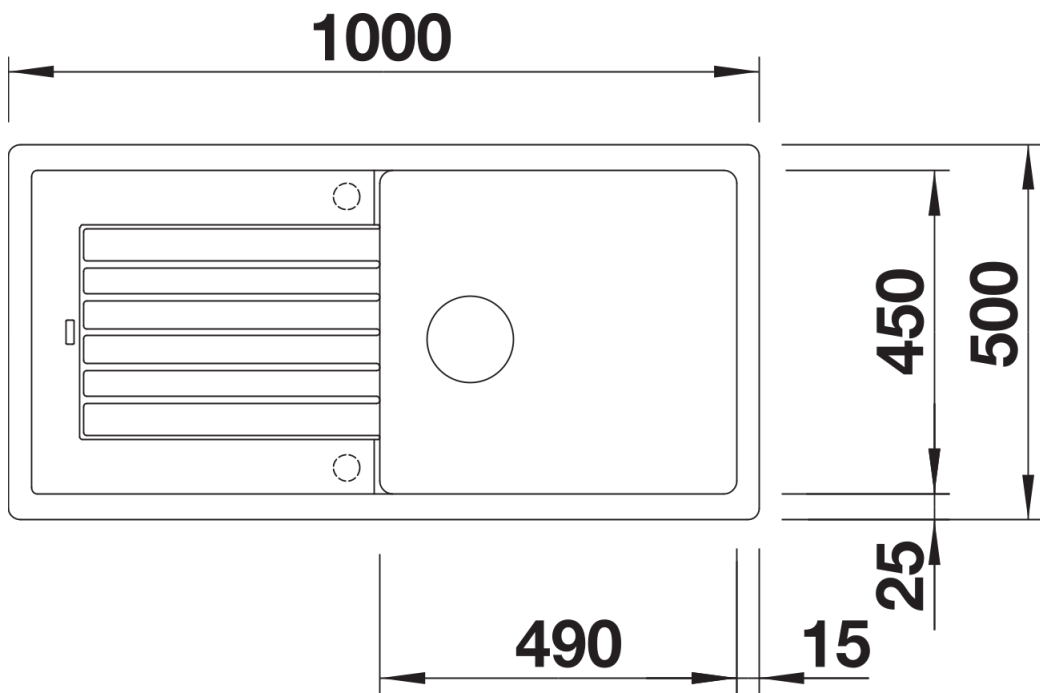

Scheda tecnica del prodotto ZIA XL 6 S

N. articolo 527217

Vantaggi

- Design moderno dalle linee pulite
- Comfort e qualità in un design senza tempo
- Estetica lineare con dordo perimetrale sottile e ribassato
- Vasca in formato XL per offrire più spazio e praticità

Colori

Colori disponibili:

nero
antracite
grigio vulcano
alumetallic
bianco
soft white
caffè

SILGRANIT soft white

Informazioni per la progettazione

- Dimensioni intaglio: 980x480 mm - R 15||||Non può essere montato a "inizio/fine composizione" nella base sottolavello indicata, può essere invece facilmente inserito in una base di misura superiore||N.B.: Per il montaggio su piani di marmo, ordinare l'apposito kit

Dotazione

- vasca con piletta da 3 ½"
- sifone e tappo a cestello

Dettagli

Vista superiore

Foratur

Vista frontale

Vista laterale