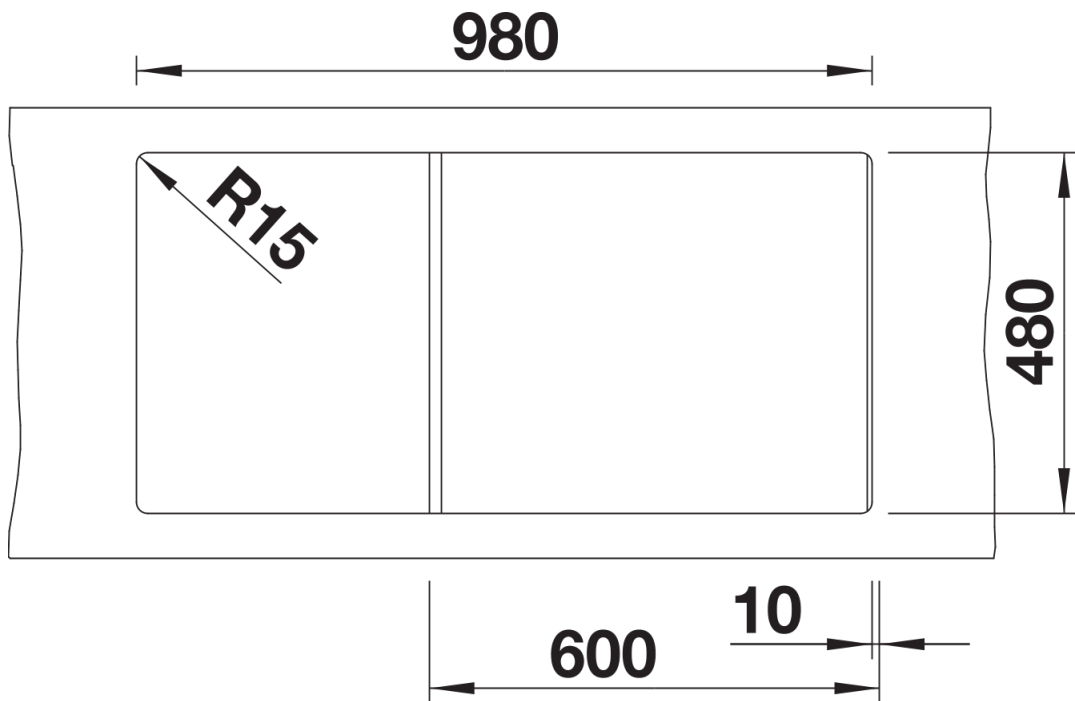

Scheda tecnica del prodotto ZIA XL 6 S

N. articolo 527217

Vantaggi

- Design moderno dalle linee pulite
- Comfort e qualità in un design senza tempo
- Estetica lineare con dordo perimetrale sottile e ribassato
- Vasca in formato XL per offrire più spazio e praticità

Colori

Colori disponibili:

nero
antracite
grigio vulcano
alumetallic
bianco
soft white
caffè

SILGRANIT soft white

Informazioni per la progettazione

- Dimensioni intaglio: 980x480 mm - R 15||||Non può essere montato a "inizio/fine composizione" nella base sottolavello indicata, può essere invece facilmente inserito in una base di misura superiore||N.B.: Per il montaggio su piani di marmo, ordinare l'apposito kit

Dotazione

- vasca con piletta da 3 ½"
- sifone e tappo a cestello

Dettagli

Vista superiore

Foratur

Vista frontale

Vista laterale