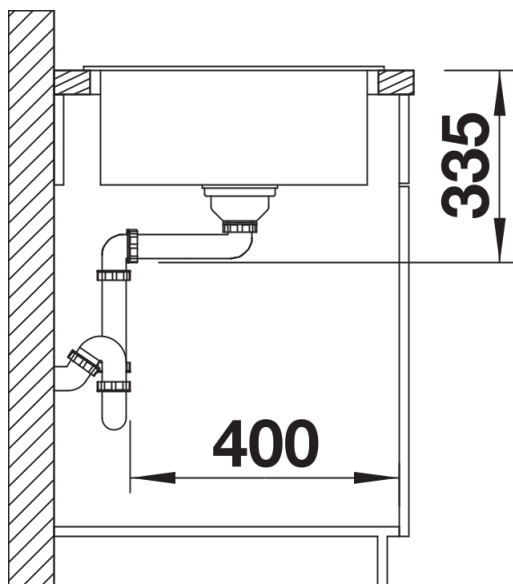

Colori

Colori disponibili:

nero
antracite
grigio vulcano
alumetallic
bianco
soft white
caffè

SILGRANIT soft white

Informazioni per la progettazione

- Dimensioni intaglio: 980x480 mm - R 15||||Non può essere montato a "inizio/fine composizione" nella base sottolavello indicata, può essere invece facilmente inserito in una base di misura superiore||N.B.: Per il montaggio su piani di marmo, ordinare l'apposito kit

Dotazione

- vasca con piletta da 3 ½"
- sifone e tappo a cestello

Dettagli

Vista superiore

Foratur

Vista frontale

Vista laterale