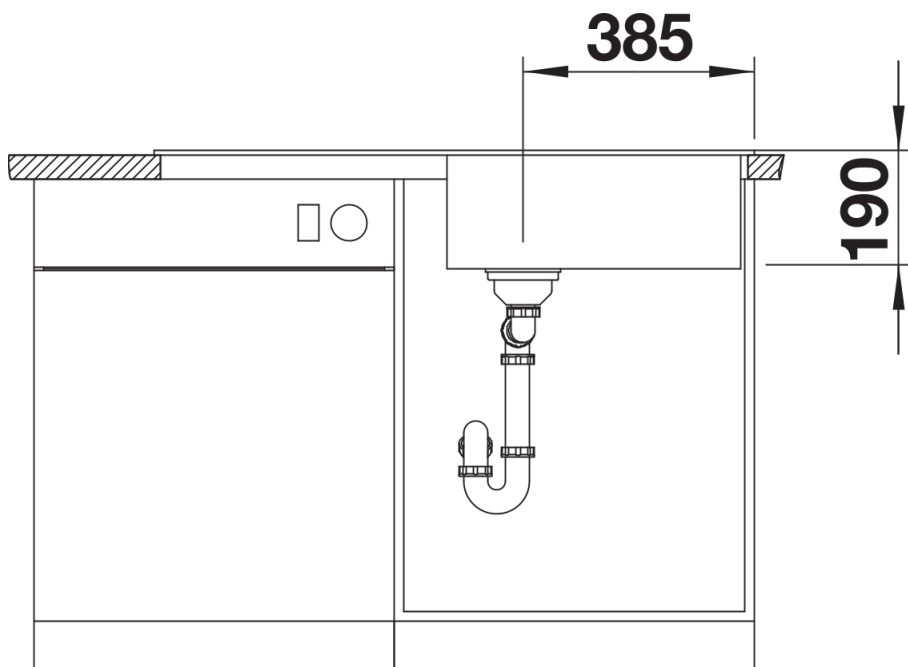

Colori

Colori disponibili:

nero
antracite
grigio vulcano
alumetallic
bianco
soft white
caffè

SILGRANIT soft white

Informazioni per la progettazione

- Dimensioni intaglio: 980x480 mm - R 15||||Non può essere montato a "inizio/fine composizione" nella base sottolavello indicata, può essere invece facilmente inserito in una base di misura superiore||N.B.: Per il montaggio su piani di marmo, ordinare l'apposito kit

Dotazione

- vasca con piletta da 3 ½"
- sifone e tappo a cestello

Dettagli

Vista superiore

Foratur

Vista frontale

Vista laterale