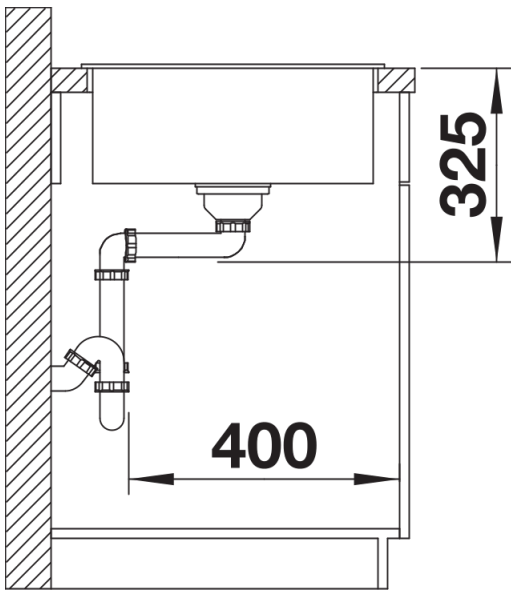

Colori

Colori disponibili:

nero
antracite
grigio vulcano
alumetallic
bianco
soft white
caffè

SILGRANIT soft white

Informazioni per la progettazione

- Dimensioni intaglio: 760x480 mm - R15
Non può essere montato a "inizio/fine composizione" nella base sottolavello indicata, può essere invece facilmente inserito in una base di misura superiore
N.B.: Per il montaggio su piani di marmo, ordinare l'apposito kit

Dotazione

- Vasca con piletta da 3 ½"
- sifone e tappo a cestello

Dettagli

Vista superiore

Foratur

Vista frontale

Vista laterale