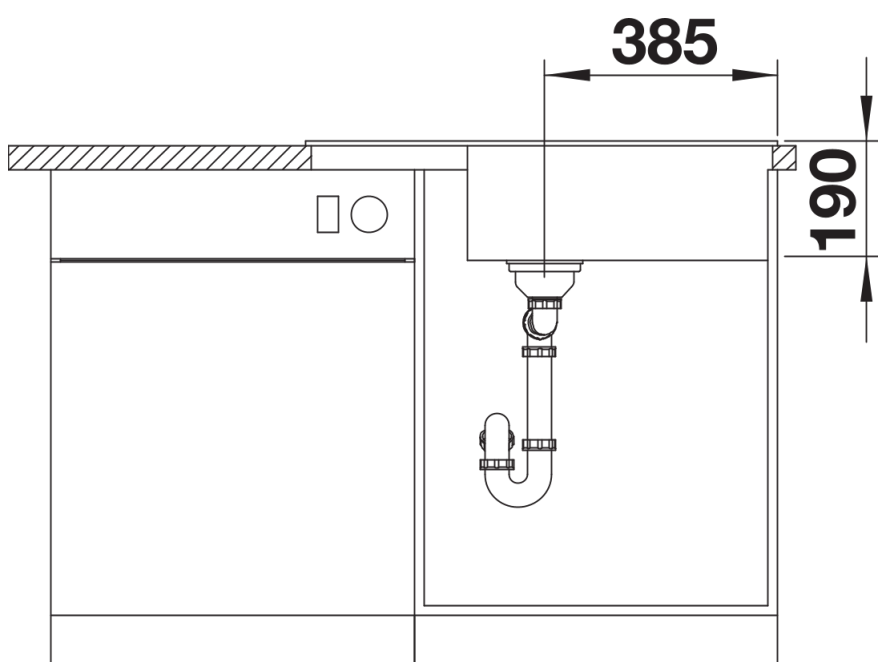

Colori

Colori disponibili:

nero
antracite
grigio vulcano
alumetallic
bianco
soft white
caffè

SILGRANIT soft white

Informazioni per la progettazione

- Dimensioni intaglio: 760x480 mm - R15
Non può essere montato a "inizio/fine composizione" nella base sottolavello indicata, può essere invece facilmente inserito in una base di misura superiore
N.B.: Per il montaggio su piani di marmo, ordinare l'apposito kit

Dotazione

- Vasca con piletta da 3 ½"
- sifone e tappo a cestello

Dettagli

Vista superiore

Foratur

Vista frontale

Vista laterale