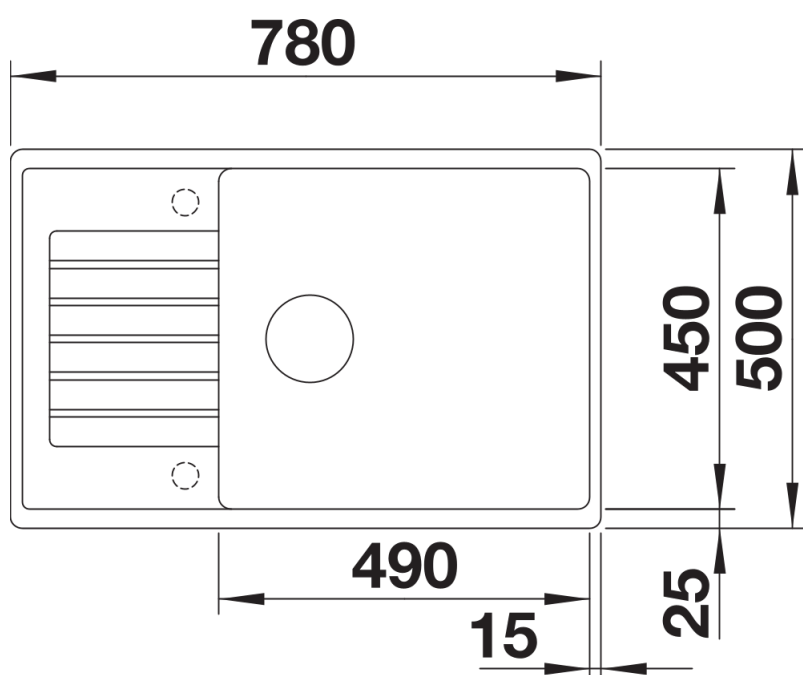

Colori

Colori disponibili:

nero
antracite
grigio vulcano
alumetallic
bianco
soft white
caffè

SILGRANIT soft white

Informazioni per la progettazione

- Dimensioni intaglio: 760x480 mm - R15
Non può essere montato a "inizio/fine composizione" nella base sottolavello indicata, può essere invece facilmente inserito in una base di misura superiore
N.B.: Per il montaggio su piani di marmo, ordinare l'apposito kit

Dotazione

- Vasca con piletta da 3 ½"
- sifone e tappo a cestello

Dettagli

Vista superiore

Foratur

Vista frontale

Vista laterale