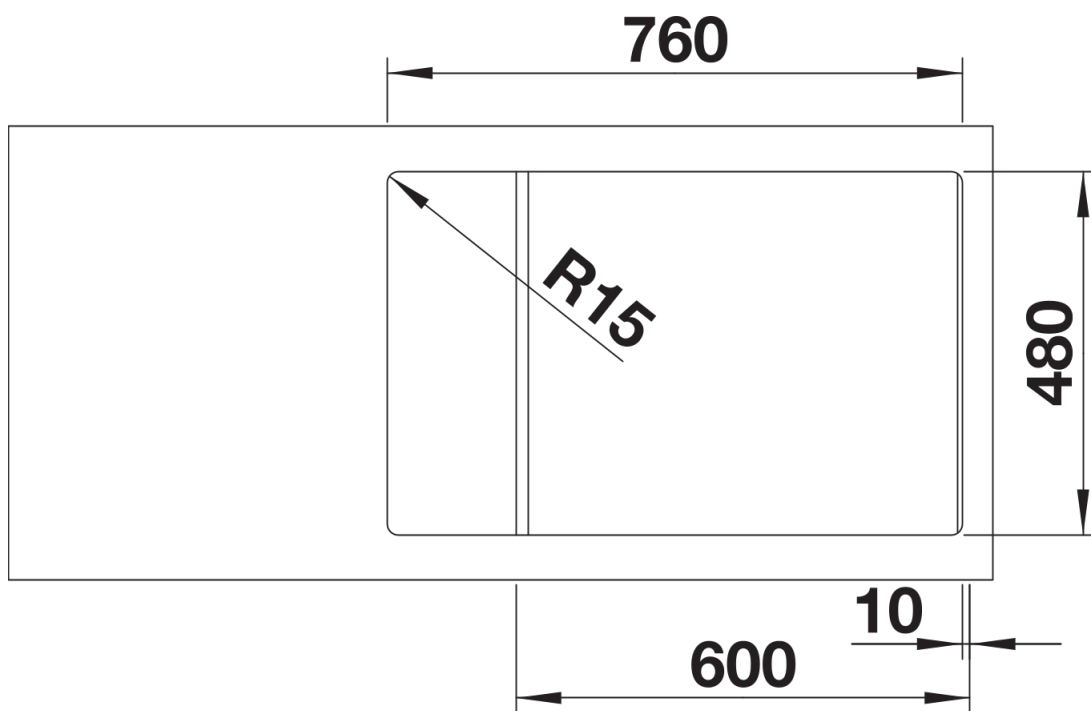

Colori

Colori disponibili:

nero
antracite
grigio vulcano
alumetallic
bianco
soft white
caffè

SILGRANIT soft white

Informazioni per la progettazione

- Dimensioni intaglio: 760x480 mm - R15
Non può essere montato a "inizio/fine composizione" nella base sottolavello indicata, può essere invece facilmente inserito in una base di misura superiore
N.B.: Per il montaggio su piani di marmo, ordinare l'apposito kit

Dotazione

- Vasca con piletta da 3 ½"
- sifone e tappo a cestello

Dettagli

Vista superiore

Foratur

Vista frontale

Vista laterale