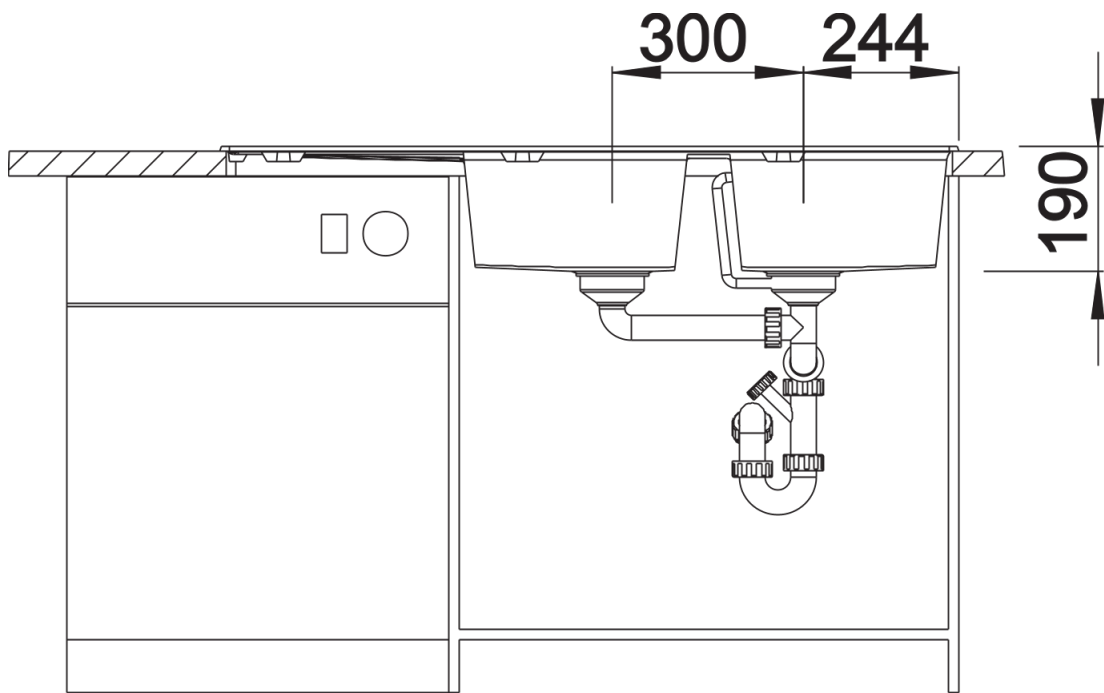

Colori

SILGRANIT soft white

Colori disponibili:

nero
antracite
grigio vulcano
alumetallic
bianco
soft white
caffè

Informazioni per la progettazione

- Dimensioni intaglio: 1140x480 - R 15|||Non può essere montato a "inizio/fine composizione" nella base sottolavello indicata, può essere invece facilmente inserito in una base di misura superiore||N. B.: Per il montaggio su piani di marmo, ordinare l'apposito kit

Dotazione

- vasche con piletta da 3 ½"
- sifone e tappo a cestello

Dettagli

Vista superiore

Foratur

Vista frontale

Vista laterale