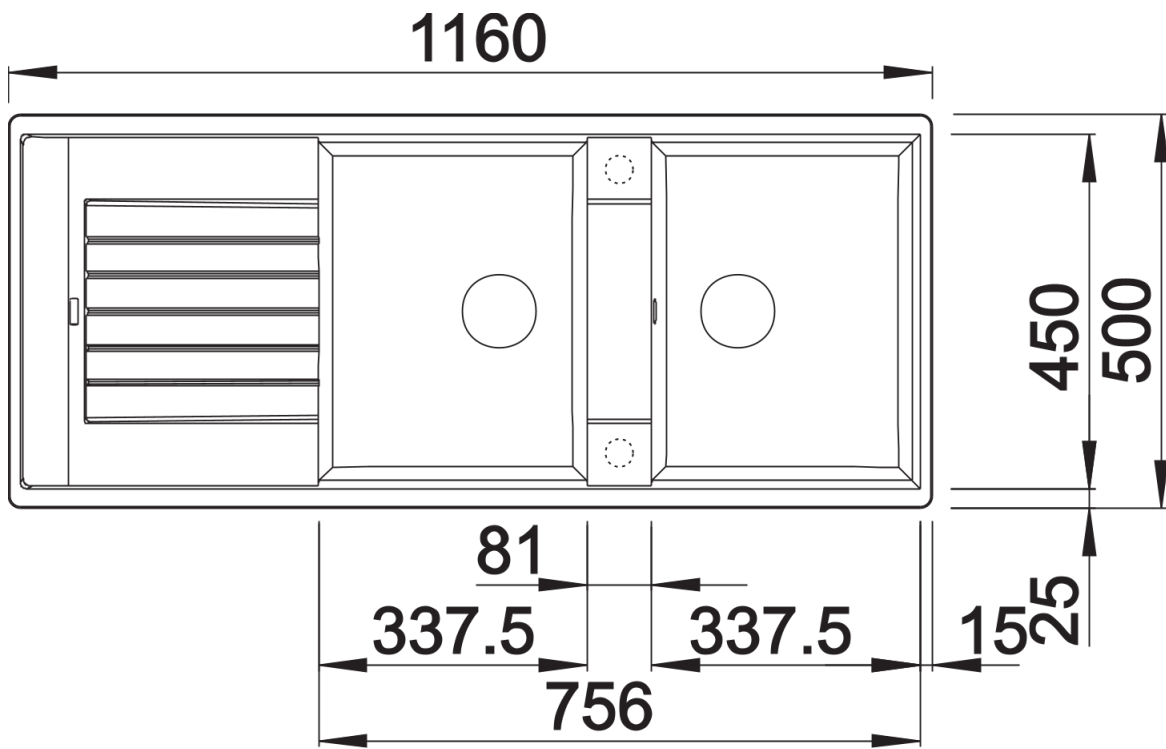

Scheda tecnica del prodotto ZIA 8 S

N. articolo 527209

Vantaggi

- Design moderno dalle linee decise
- Profilo esterno lineare, accentuato dal bordo sottile
- Fascia miscelatore caratteristica che amplia il gocciolatoio, incorniciandolo

Colori

SILGRANIT soft white

Colori disponibili:

nero
antracite
grigio vulcano
alumetallic
bianco
soft white
caffè

Informazioni per la progettazione

- Dimensioni intaglio: 1140x480 - R 15|||Non può essere montato a "inizio/fine composizione" nella base sottolavello indicata, può essere invece facilmente inserito in una base di misura superiore||N. B.: Per il montaggio su piani di marmo, ordinare l'apposito kit

Dotazione

- vasche con piletta da 3 ½"
- sifone e tappo a cestello

Dettagli

Vista superiore

Foratur

Vista frontale

Vista laterale