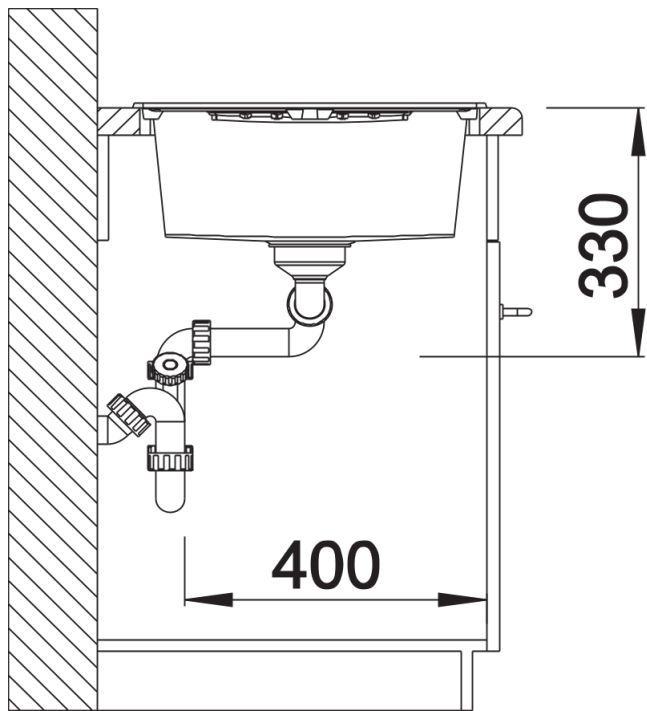

Scheda tecnica del prodotto ZIA 8 S

N. articolo 527209

Vantaggi

- Design moderno dalle linee decise
- Profilo esterno lineare, accentuato dal bordo sottile
- Fascia miscelatore caratteristica che amplia il gocciolatoio, incorniciandolo

Colori

SILGRANIT soft white

Colori disponibili:

nero
antracite
grigio vulcano
alumetallic
bianco
soft white
caffè

Informazioni per la progettazione

- Dimensioni intaglio: 1140x480 - R 15|||Non può essere montato a "inizio/fine composizione" nella base sottolavello indicata, può essere invece facilmente inserito in una base di misura superiore||N. B.: Per il montaggio su piani di marmo, ordinare l'apposito kit

Dotazione

- vasche con piletta da 3 ½"
- sifone e tappo a cestello

Dettagli

Vista superiore

Foratur

Vista frontale

Vista laterale