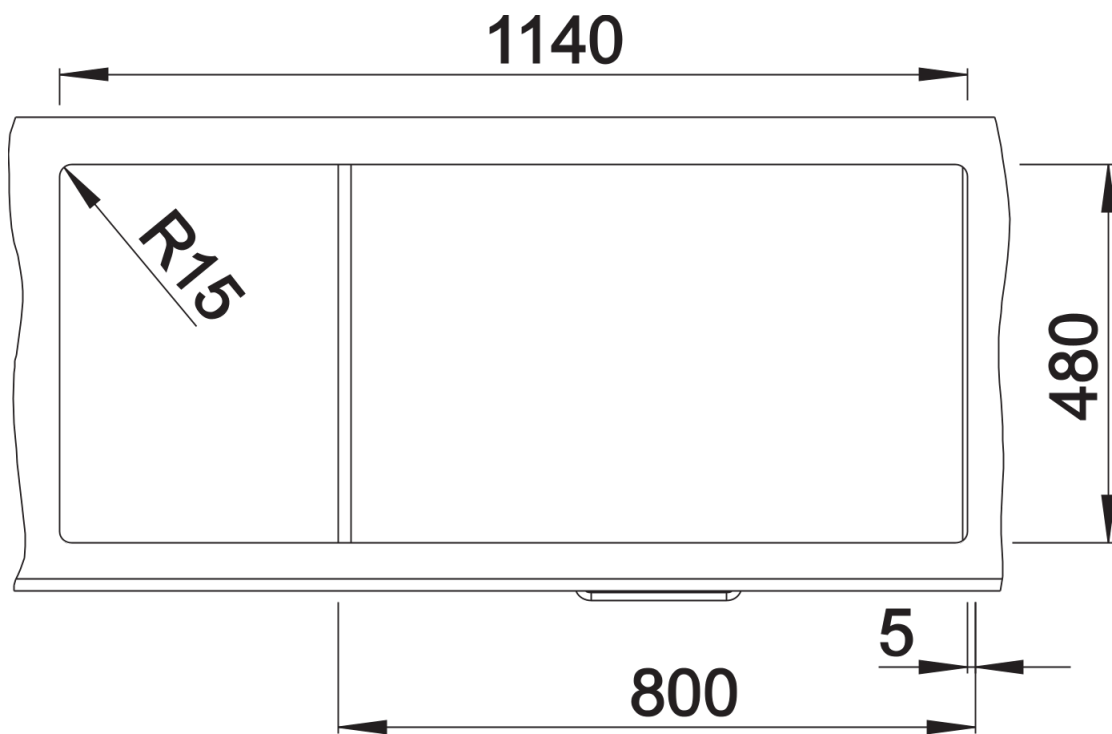

Scheda tecnica del prodotto ZIA 8 S

N. articolo 527209

Vantaggi

- Design moderno dalle linee decise
- Profilo esterno lineare, accentuato dal bordo sottile
- Fascia miscelatore caratteristica che amplia il gocciolatoio, incorniciandolo

Colori

SILGRANIT soft white

Colori disponibili:

nero
antracite
grigio vulcano
alumetallic
bianco
soft white
caffè

Informazioni per la progettazione

- Dimensioni intaglio: 1140x480 - R 15|||Non può essere montato a "inizio/fine composizione" nella base sottolavello indicata, può essere invece facilmente inserito in una base di misura superiore||N. B.: Per il montaggio su piani di marmo, ordinare l'apposito kit

Dotazione

- vasche con piletta da 3 ½"
- sifone e tappo a cestello

Dettagli

Vista superiore

Foratur

Vista frontale

Vista laterale