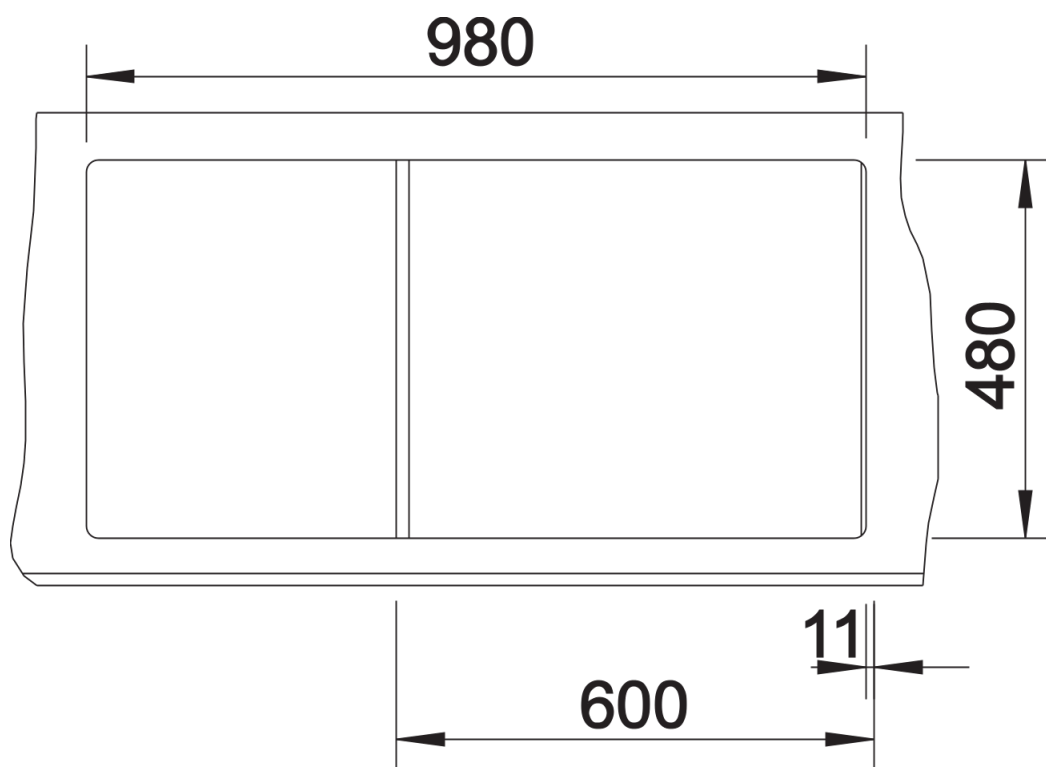

Scheda tecnica del prodotto ZIA 6 S

N. articolo 527207

Vantaggi

- Design moderno dalle linee decise
- Profilo esterno lineare, accentuato dal bordo sottile
- Fascia miscelatore caratteristica che amplia il gocciolatoio incorniciandolo

Colori

Colori disponibili:

nero
antracite
grigio vulcano
alumetallic
bianco
soft white
caffè

SILGRANIT soft white

Informazioni per la progettazione

- Dimensioni intaglio: 980x480 - R 15||||Non può essere montato a "inizio/fine composizione" nella base sottolavello indicata, può essere invece facilmente inserito in una base di misura superiore||N. B.: Per il montaggio su piani di marmo, ordinare l'apposito kit

Dotazione

- vasche con piletta da 3 ½"
- sifone e tappo a cestello

Dettagli

Vista superiore

Foratur

Vista frontale

Vista laterale