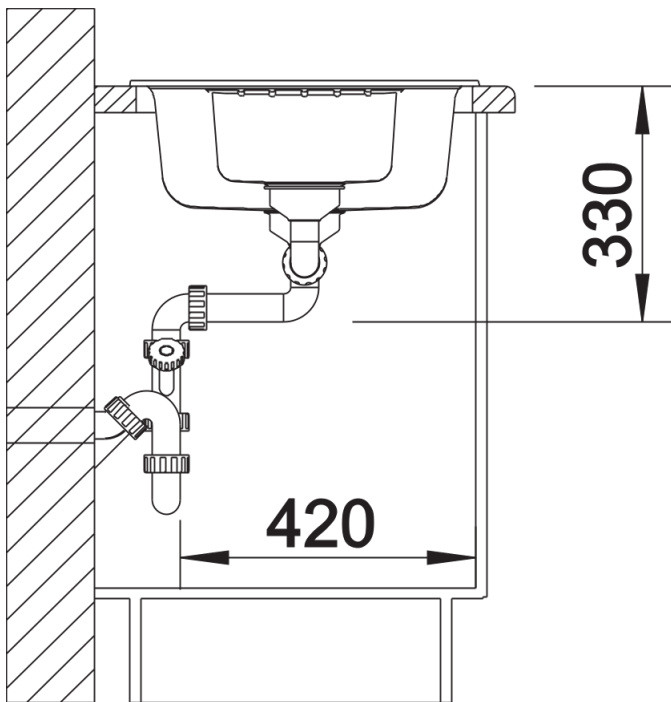

Colori

Colori disponibili:

nero
antracite
grigio vulcano
alumetallic
bianco
soft white
caffè

SILGRANIT soft white

Informazioni per la progettazione

- Dimensioni intaglio: 980x480 - R 15||||Non può essere montato a "inizio/fine composizione" nella base sottolavello indicata, può essere invece facilmente inserito in una base di misura superiore||N. B.: Per il montaggio su piani di marmo, ordinare l'apposito kit

Dotazione

- vasche con piletta da 3 ½"
- sifone e tappo a cestello

Dettagli

Vista superiore

Foratur

Vista frontale

Vista laterale