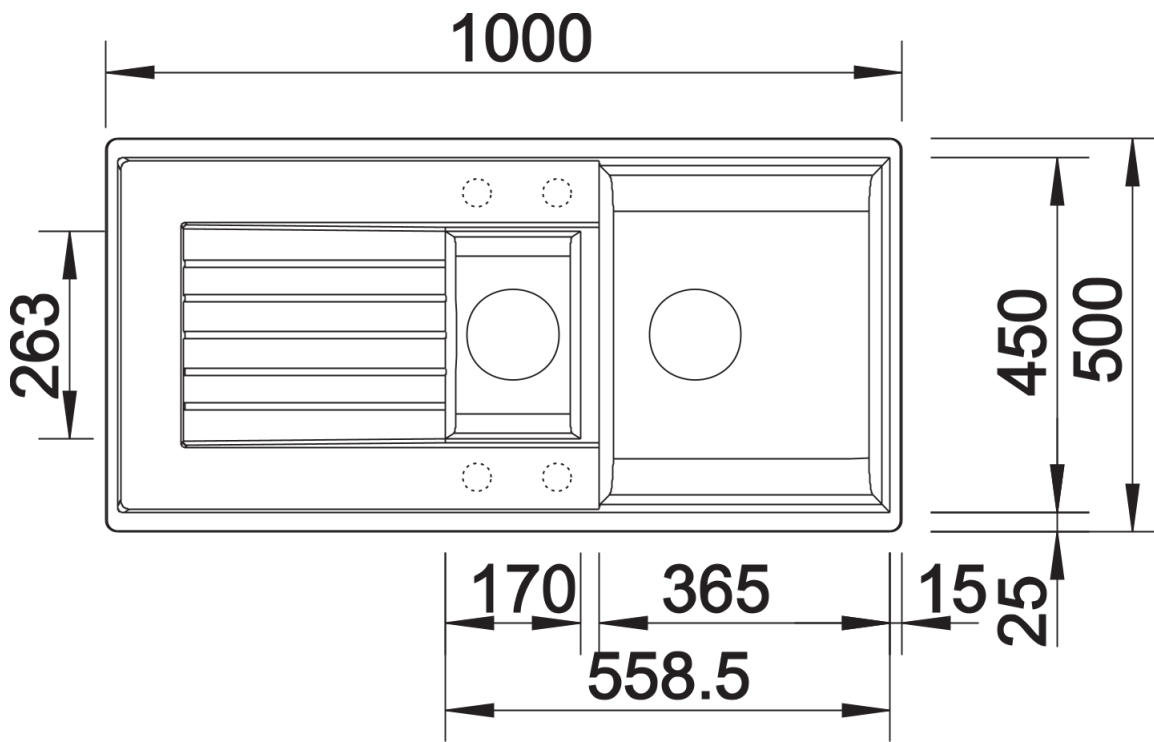

Scheda tecnica del prodotto ZIA 6 S

N. articolo 527207

Vantaggi

- Design moderno dalle linee decise
- Profilo esterno lineare, accentuato dal bordo sottile
- Fascia miscelatore caratteristica che amplia il gocciolatoio incorniciandolo

Colori

Colori disponibili:

nero
antracite
grigio vulcano
alumetallic
bianco
soft white
caffè

SILGRANIT soft white

Informazioni per la progettazione

- Dimensioni intaglio: 980x480 - R 15||||Non può essere montato a "inizio/fine composizione" nella base sottolavello indicata, può essere invece facilmente inserito in una base di misura superiore||N. B.: Per il montaggio su piani di marmo, ordinare l'apposito kit

Dotazione

- vasche con piletta da 3 ½"
- sifone e tappo a cestello

Dettagli

Vista superiore

Foratur

Vista frontale

Vista laterale