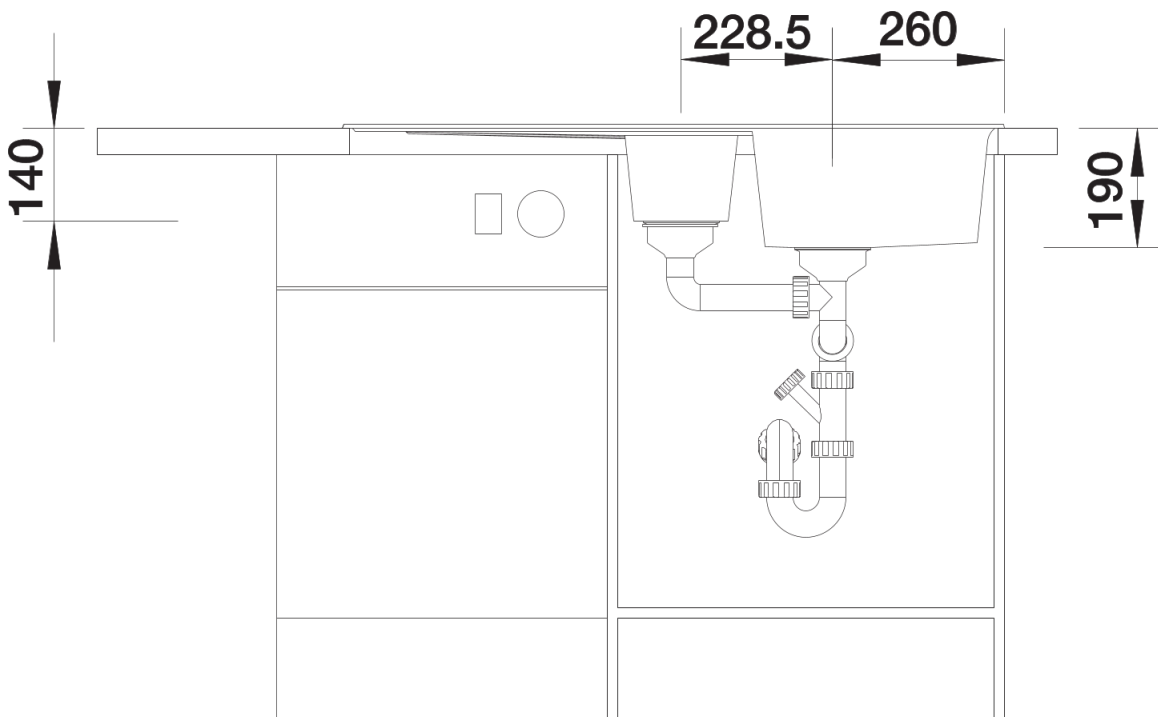

Scheda tecnica del prodotto ZIA 6 S

N. articolo 527207

Vantaggi

- Design moderno dalle linee decise
- Profilo esterno lineare, accentuato dal bordo sottile
- Fascia miscelatore caratteristica che amplia il gocciolatoio incorniciandolo

Colori

Colori disponibili:

nero
antracite
grigio vulcano
alumetallic
bianco
soft white
caffè

SILGRANIT soft white

Informazioni per la progettazione

- Dimensioni intaglio: 980x480 - R 15||||Non può essere montato a "inizio/fine composizione" nella base sottolavello indicata, può essere invece facilmente inserito in una base di misura superiore||N. B.: Per il montaggio su piani di marmo, ordinare l'apposito kit

Dotazione

- vasche con piletta da 3 ½"
- sifone e tappo a cestello

Dettagli

Vista superiore

Foratur

Vista frontale

Vista laterale