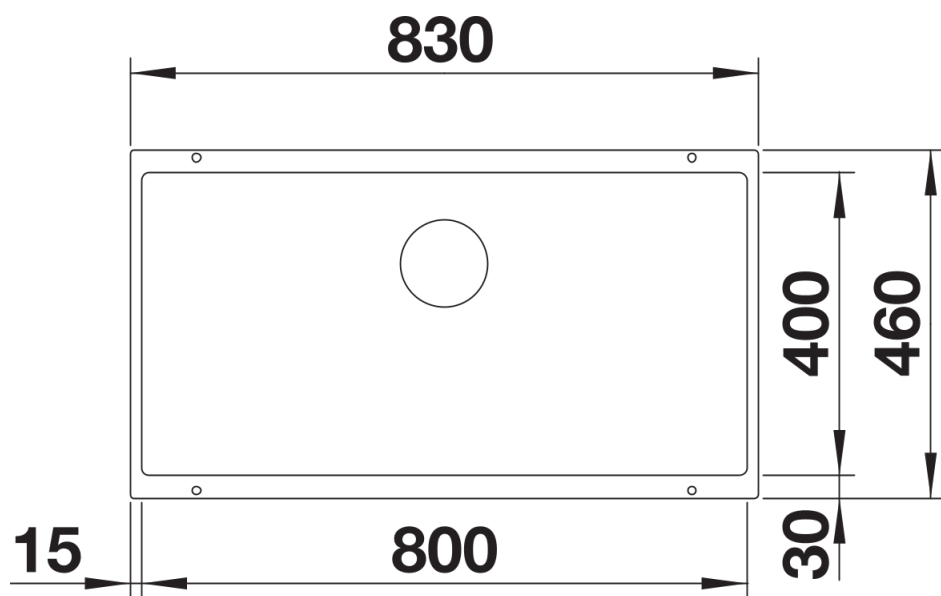

Scheda tecnica del prodotto SUBLINE 800-U

N. articolo 527174

Vantaggi

- Raggio interno da 10 mm per maggiore funzionalità, semplicità di pulizia e di manutenzione
- Modelli disponibili in tutti i colori SILGRANIT e completi di pratici accessori
- Facilità di montaggio grazie ai fori già presenti sui bordi delle vasche

Dettagli

Vista superiore

Foratur

Vista frontale

Vista laterale