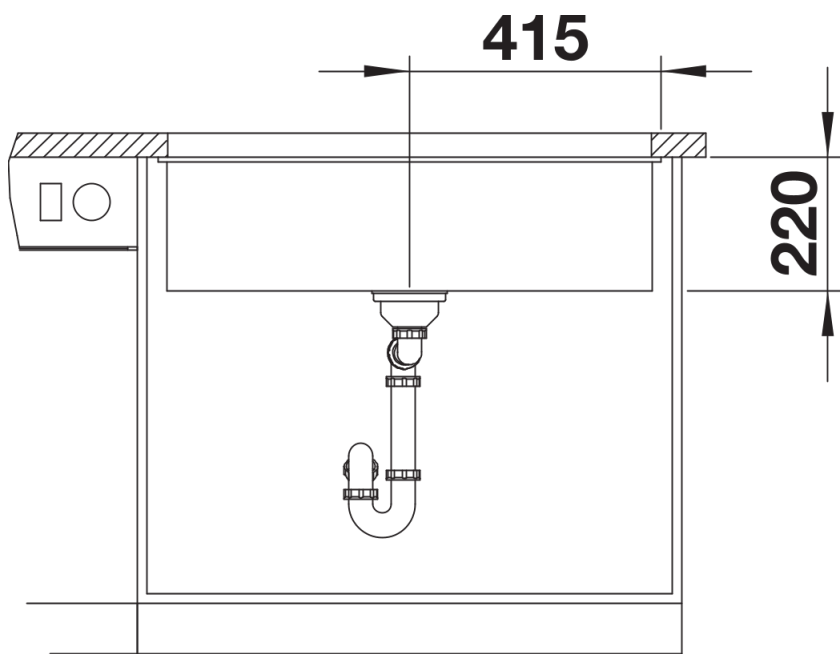

Scheda tecnica del prodotto SUBLINE 800-U

N. articolo 527174

Vantaggi

- Raggio interno da 10 mm per maggiore funzionalità, semplicità di pulizia e di manutenzione
- Modelli disponibili in tutti i colori SILGRANIT e completi di pratici accessori
- Facilità di montaggio grazie ai fori già presenti sui bordi delle vasche

Dettagli

Vista superiore

Foratur

Vista frontale

Vista laterale