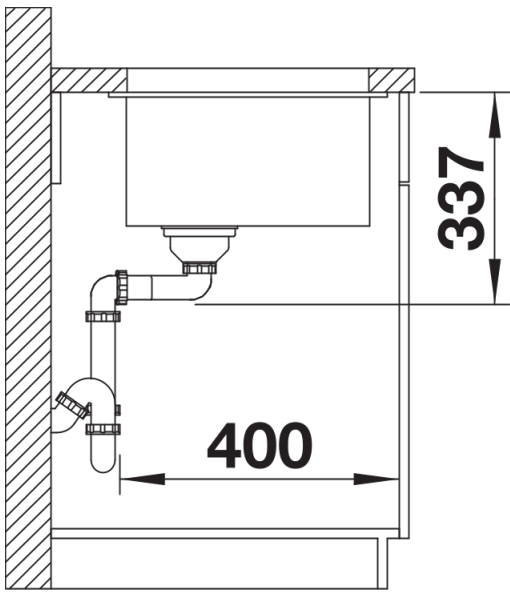

Scheda tecnica del prodotto SUBLINE 800-U

N. articolo 527174

Vantaggi

- Raggio interno da 10 mm per maggiore funzionalità, semplicità di pulizia e di manutenzione
- Modelli disponibili in tutti i colori SILGRANIT e completi di pratici accessori
- Facilità di montaggio grazie ai fori già presenti sui bordi delle vasche

Dettagli

Vista superiore

Foratur

Vista frontale

Vista laterale