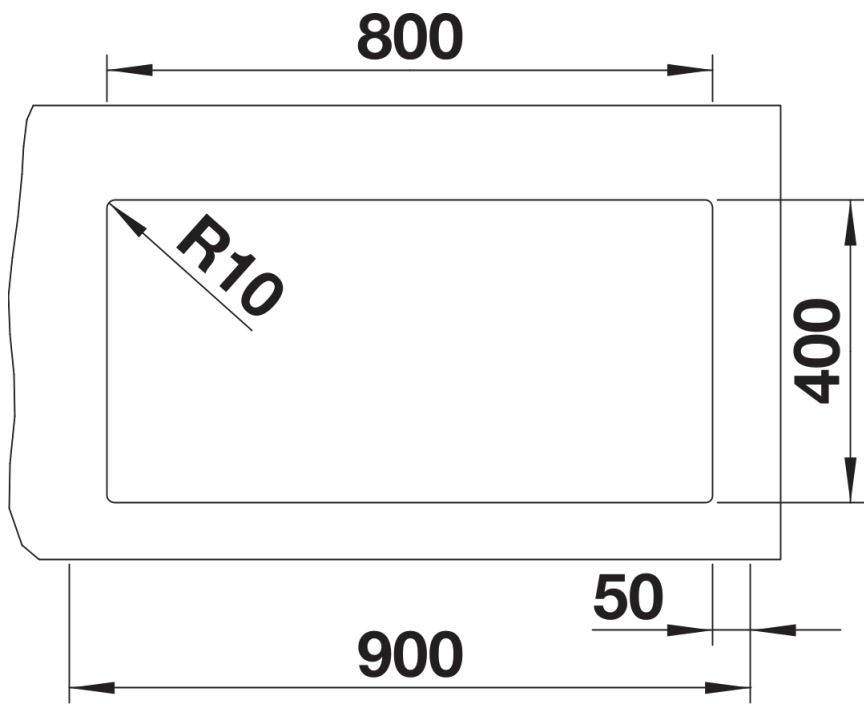

Scheda tecnica del prodotto SUBLINE 800-U

N. articolo 527174

Vantaggi

- Raggio interno da 10 mm per maggiore funzionalità, semplicità di pulizia e di manutenzione
- Modelli disponibili in tutti i colori SILGRANIT e completi di pratici accessori
- Facilità di montaggio grazie ai fori già presenti sui bordi delle vasche

Colori

SILGRANIT soft white

Colori disponibili:

nero
antracite
grigio roccia
grigio vulcano
alumatic
bianco
soft white
tartufo
caffè

Dotazione

- vasca con piletta da 3 ½"
- tappo a cestello InFino
- kit di montaggio e sifone

Dettagli

Vista superiore

Foratur

Vista frontale

Vista laterale