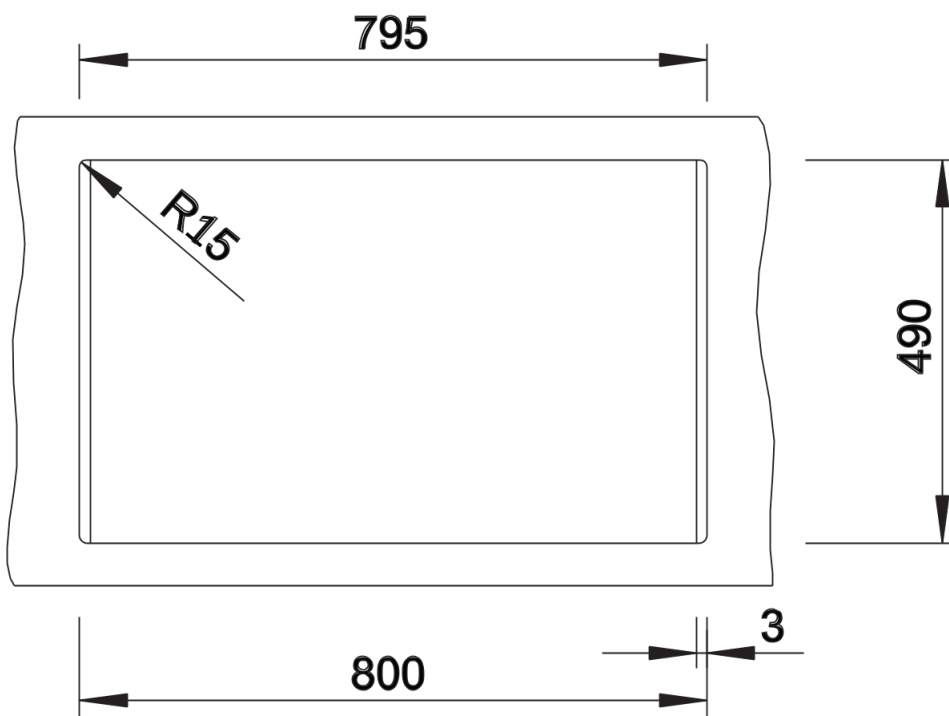

Colori

Colori disponibili:

nero
antracite
grigio roccia
grigio vulcano
alumatic
bianco
soft white
tartufo
caffè

SILGRANIT soft white

Informazioni per la progettazione

- Dimensioni intaglio: 795 x 490 mm - R 15 mm||||Non può essere montato a "inizio/fine composizione" nella base sottolavello indicata, può essere invece facilmente inserito in una base di misura superiore.||N.B.: Per il montaggio su piani di marmo, ordinare l'apposito kit

Dotazione

- vasca con piletta da 3 ½"
- tappo a cestello
- saltarello e sifone

Dettagli

Vista superiore

Foratur

Vista frontale

Vista laterale