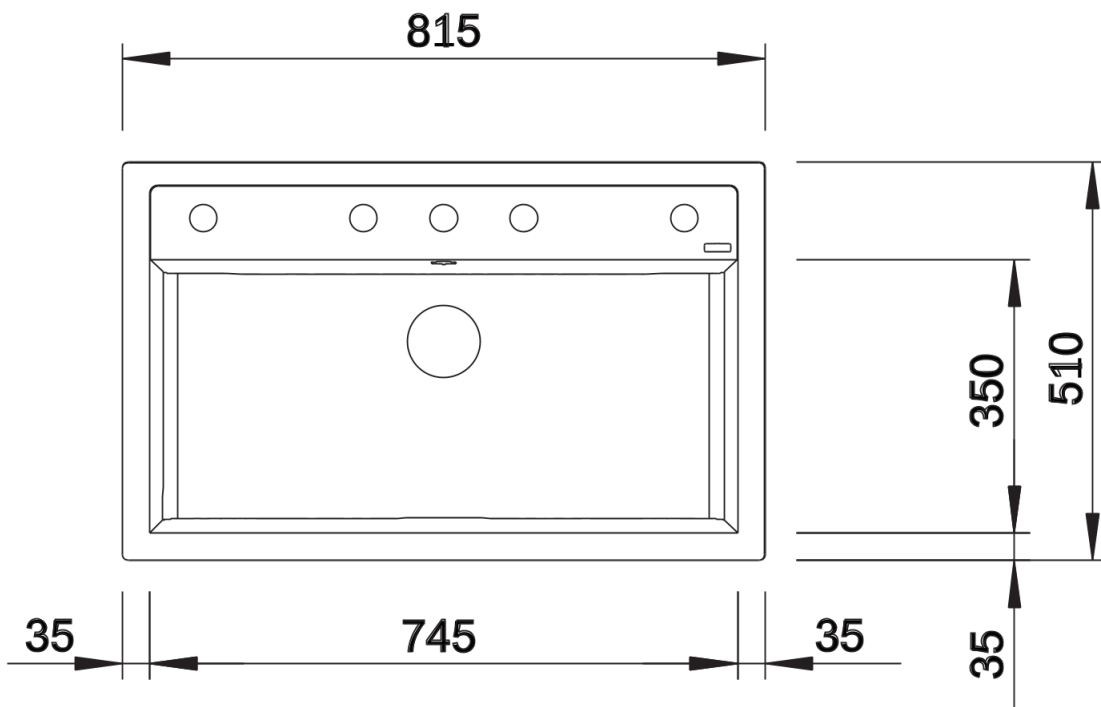

Colori

Colori disponibili:

nero
antracite
grigio roccia
grigio vulcano
alumatic
bianco
soft white
tartufo
caffè

SILGRANIT soft white

Informazioni per la progettazione

- Dimensioni intaglio: 795 x 490 mm - R 15 mm||||Non può essere montato a "inizio/fine composizione" nella base sottolavello indicata, può essere invece facilmente inserito in una base di misura superiore.||N.B.: Per il montaggio su piani di marmo, ordinare l'apposito kit

Dotazione

- vasca con piletta da 3 ½"
- tappo a cestello
- saltarello e sifone

Dettagli

Vista superiore

Foratur

Vista frontale

Vista laterale