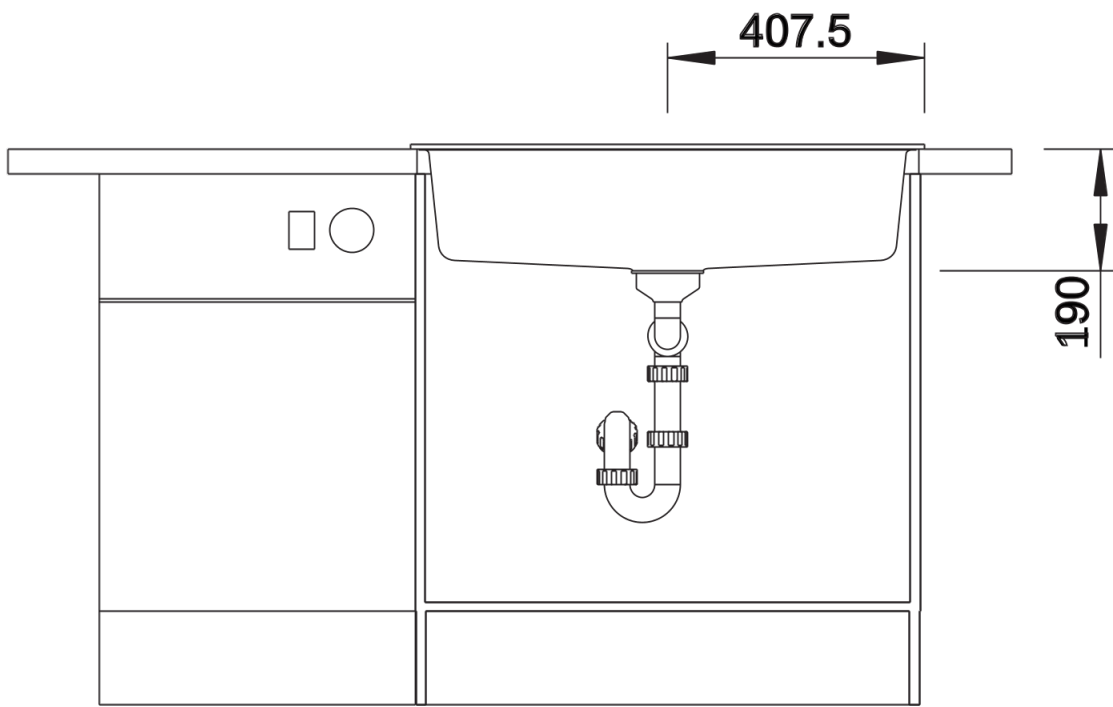

Colori

Colori disponibili:

nero
antracite
grigio roccia
grigio vulcano
alumatic
bianco
soft white
tartufo
caffè

SILGRANIT soft white

Informazioni per la progettazione

- Dimensioni intaglio: 795 x 490 mm - R 15 mm||||Non può essere montato a "inizio/fine composizione" nella base sottolavello indicata, può essere invece facilmente inserito in una base di misura superiore.||N.B.: Per il montaggio su piani di marmo, ordinare l'apposito kit

Dotazione

- vasca con piletta da 3 ½"
- tappo a cestello
- saltarello e sifone

Dettagli

Vista superiore

Foratur

Vista frontale

Vista laterale