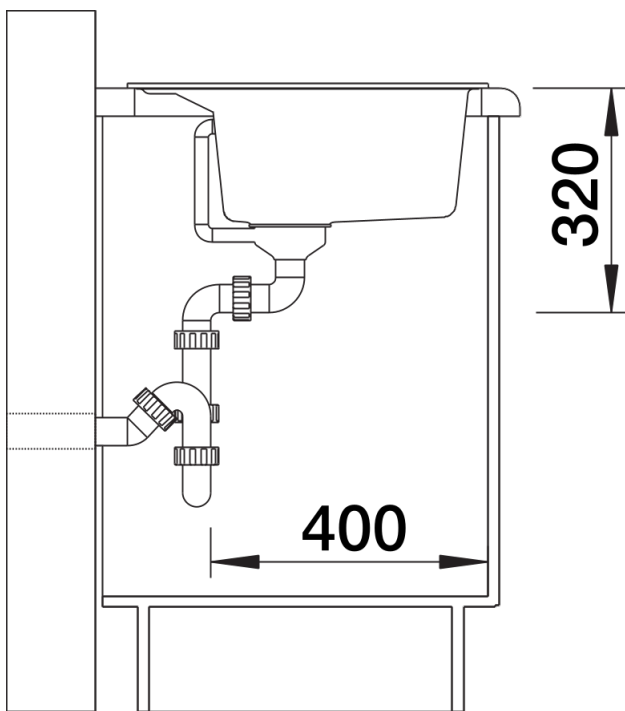

Colori

Colori disponibili:

nero
antracite
grigio roccia
grigio vulcano
alumatic
bianco
soft white
tartufo
caffè

SILGRANIT soft white

Informazioni per la progettazione

- Dimensioni intaglio: 795 x 490 mm - R 15 mm||||Non può essere montato a "inizio/fine composizione" nella base sottolavello indicata, può essere invece facilmente inserito in una base di misura superiore.||N.B.: Per il montaggio su piani di marmo, ordinare l'apposito kit

Dotazione

- vasca con piletta da 3 ½"
- tappo a cestello
- saltarello e sifone

Dettagli

Vista superiore

Foratur

Vista frontale

Vista laterale