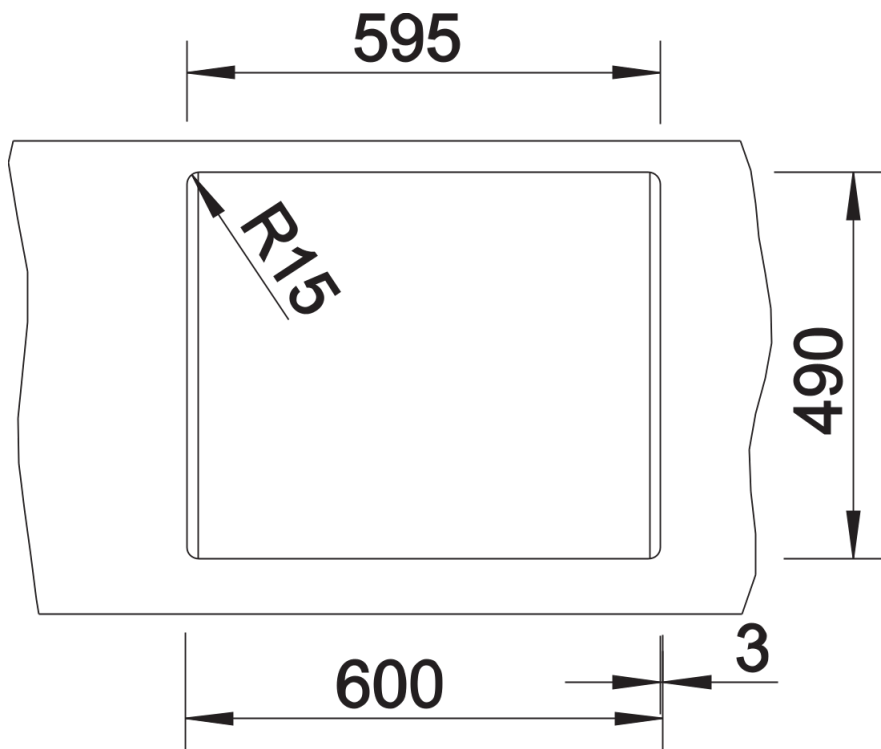

Scheda tecnica del prodotto DALAGO 6

N. articolo 527063

Vantaggi

- Vasca molto ampia e capiente con troppopieno integrato
- Lavello dalle linee moderne e dal design attuale
- Scarico da 3 ½" con tappo a cestello
- Ampia fascia multifunzione a fianco del miscelatore utilizzabile per l'installazione del dispenser di sapone o di altri elementi funzionali

Colori

Colori disponibili:

- nero
- antracite
- grigio roccia
- grigio vulcano
- alumatic
- bianco
- soft white
- tartufo
- caffè

SILGRANIT soft white

Informazioni per la progettazione

- Dimensioni intaglio: 595 x 490 mm - R 15 mm
- non possono essere montati a "inizio/fine composizione" nella base sottolavello indicata, possono essere invece facilmente inseriti in una base di misura superiore.
- N.B.: Per il montaggio su piani di marmo, ordinare l'apposito kit

Dotazione

- vasca con piletta da 3 ½"
- tappo a cestello
- saltarello e sifone

Dettagli

Vista superiore

Foratur

Vista frontale

Vista laterale