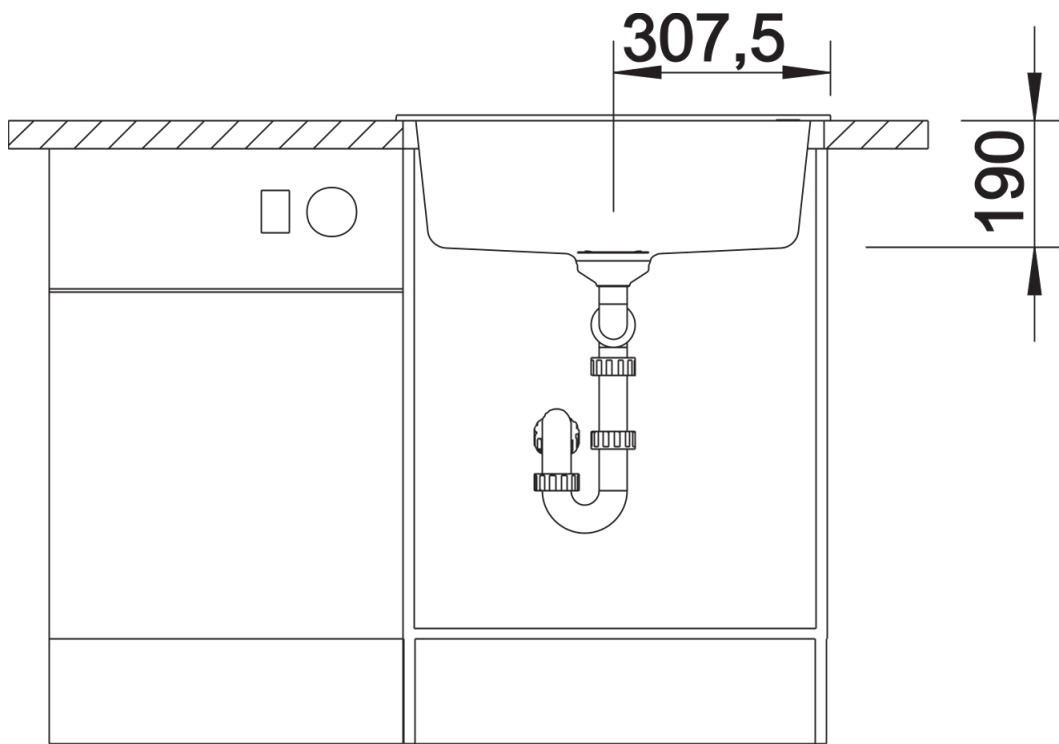

Scheda tecnica del prodotto DALAGO 6

N. articolo 527063

Vantaggi

- Vasca molto ampia e capiente con troppopieno integrato
- Lavello dalle linee moderne e dal design attuale
- Scarico da 3 ½" con tappo a cestello
- Ampia fascia multifunzione a fianco del miscelatore utilizzabile per l'installazione del dispenser di sapone o di altri elementi funzionali

Colori

Colori disponibili:

- nero
- antracite
- grigio roccia
- grigio vulcano
- alumatic
- bianco
- soft white
- tartufo
- caffè

SILGRANIT soft white

Informazioni per la progettazione

- Dimensioni intaglio: 595 x 490 mm - R 15 mm
- non possono essere montati a "inizio/fine composizione" nella base sottolavello indicata, possono essere invece facilmente inseriti in una base di misura superiore.
- N.B.: Per il montaggio su piani di marmo, ordinare l'apposito kit

Dotazione

- vasca con piletta da 3 ½"
- tappo a cestello
- saltarello e sifone

Dettagli

Vista superiore

Foratur

Vista frontale

Vista laterale