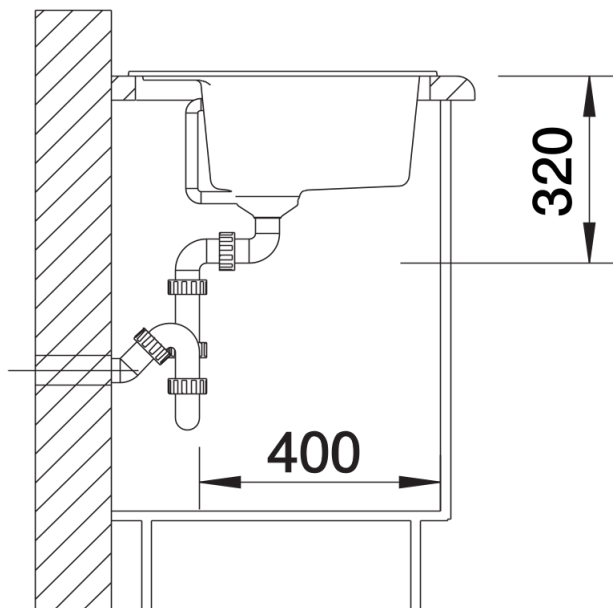

Scheda tecnica del prodotto DALAGO 6

N. articolo 527063

Vantaggi

- Vasca molto ampia e capiente con troppopieno integrato
- Lavello dalle linee moderne e dal design attuale
- Scarico da 3 ½" con tappo a cestello
- Ampia fascia multifunzione a fianco del miscelatore utilizzabile per l'installazione del dispenser di sapone o di altri elementi funzionali

Colori

Colori disponibili:

- nero
- antracite
- grigio roccia
- grigio vulcano
- alumatic
- bianco
- soft white
- tartufo
- caffè

SILGRANIT soft white

Informazioni per la progettazione

- Dimensioni intaglio: 595 x 490 mm - R 15 mm
- non possono essere montati a "inizio/fine composizione" nella base sottolavello indicata, possono essere invece facilmente inseriti in una base di misura superiore.
- N.B.: Per il montaggio su piani di marmo, ordinare l'apposito kit

Dotazione

- vasca con piletta da 3 ½"
- tappo a cestello
- saltarello e sifone

Dettagli

Vista superiore

Foratur

Vista frontale

Vista laterale