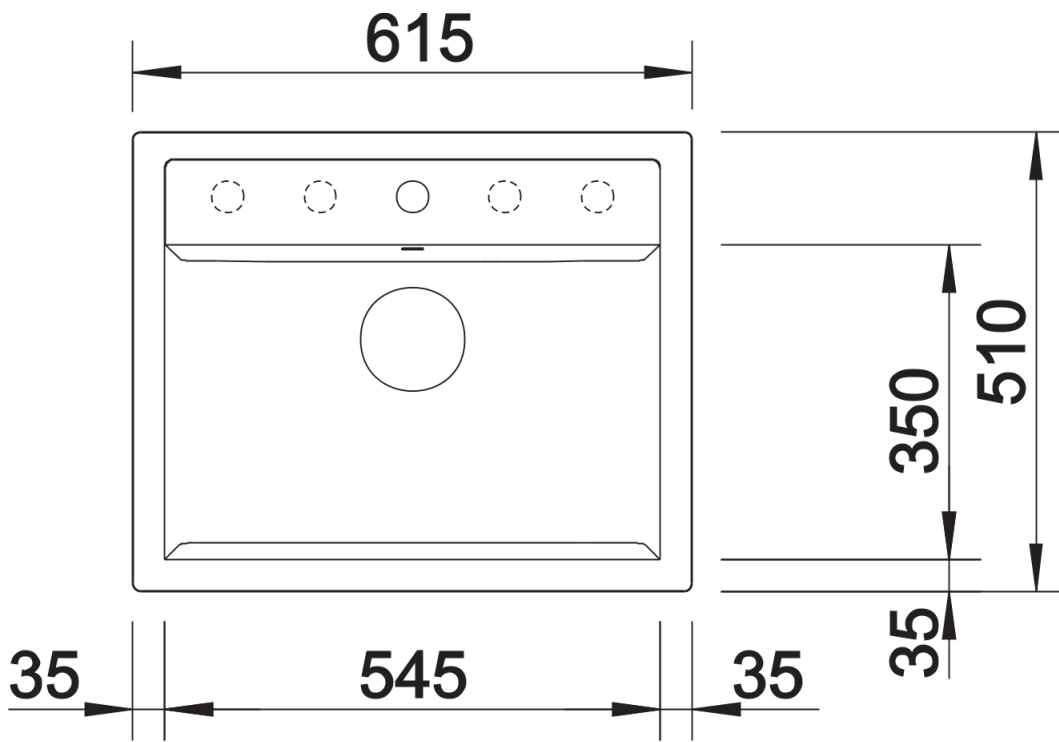

Scheda tecnica del prodotto DALAGO 6

N. articolo 527063

Vantaggi

- Vasca molto ampia e capiente con troppopieno integrato
- Lavello dalle linee moderne e dal design attuale
- Scarico da 3 ½" con tappo a cestello
- Ampia fascia multifunzione a fianco del miscelatore utilizzabile per l'installazione del dispenser di sapone o di altri elementi funzionali

Colori

Colori disponibili:

- nero
- antracite
- grigio roccia
- grigio vulcano
- alumatic
- bianco
- soft white
- tartufo
- caffè

SILGRANIT soft white

Informazioni per la progettazione

- Dimensioni intaglio: 595 x 490 mm - R 15 mm
- non possono essere montati a "inizio/fine composizione" nella base sottolavello indicata, possono essere invece facilmente inseriti in una base di misura superiore.
- N.B.: Per il montaggio su piani di marmo, ordinare l'apposito kit

Dotazione

- vasca con piletta da 3 ½"
- tappo a cestello
- saltarello e sifone

Dettagli

Vista superiore

Foratur

Vista frontale

Vista laterale