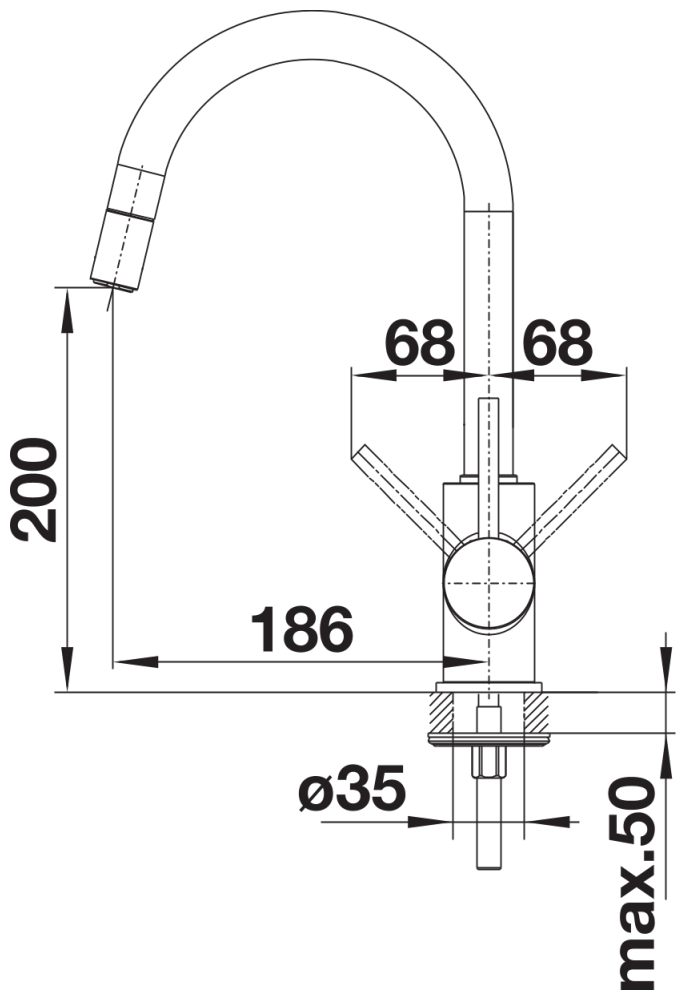

Scheda tecnica del prodotto MIDA-S

N. articolo 526967

Vantaggi

- Design essenziale per un'ottima praticità
- Miscelatore a canna alta per agevolare il riempimento di vasi o contenitori particolarmente ingombranti
- Dotato di doccetta estraibile

Colori

Colori disponibili:

- nero
- antracite
- grigio vulcano
- alumetallic
- bianco
- soft white
- caffè

Finitura SILGRANIT grigio vulcano

Dotazione

- Girevole sino a 360°
- Diametro foro per miscelatore: 35 mm
- Dotato di cartuccia in ceramica
- Flessibili da 450 mm con dado da $\frac{3}{8}$ " per una facile installazione
- Rompigetto brevettato per una marcata riduzione dei depositi di calcare
- Dotato di valvola di non-ritorno certificata EN 1717
- Contropiastra di rinforzo per una maggiore stabilità
- Certificato LGA
- Certificato DVGW

Dettagli

Intervallo di rotazione

Vista laterale