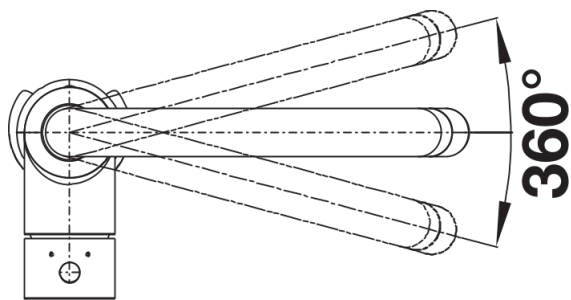

Scheda tecnica del prodotto MIDA-S

N. articolo 526967

Vantaggi

- Design essenziale per un'ottima praticità
- Miscelatore a canna alta per agevolare il riempimento di vasi o contenitori particolarmente ingombranti
- Dotato di doccetta estraibile

Colori

Colori disponibili:

- nero
- antracite
- grigio vulcano
- alumetallic
- bianco
- soft white
- caffè

Finitura SILGRANIT grigio vulcano

Dotazione

- Girevole sino a 360°
- Diametro foro per miscelatore: 35 mm
- Dotato di cartuccia in ceramica
- Flessibili da 450 mm con dado da $\frac{3}{8}$ " per una facile installazione
- Rompigetto brevettato per una marcata riduzione dei depositi di calcare
- Dotato di valvola di non-ritorno certificata EN 1717
- Contropiastra di rinforzo per una maggiore stabilità
- Certificato LGA
- Certificato DVGW

Dettagli

Intervallo di rotazione

Vista laterale