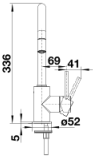

Colori

Colori disponibili:

- nero
- antracite
- grigio vulcano
- alumetallic
- bianco
- soft white
- caffè

Finitura SILGRANIT grigio vulcano

Dotazione

- Girevole sino a 360°
- Diametro foro per miscelatore: 35 mm
- Dotato di cartuccia in ceramica
- Flessibili da 450 mm con dado da $\frac{3}{8}$ " per una facile installazione
- Rompigetto brevettato per una marcata riduzione dei depositi di calcare
- Dotato di valvola di non-ritorno certificata EN 1717
- Contropiastra di rinforzo per una maggiore stabilità
- Certificato LGA
- Certificato DVGW

Dettagli

Intervallo di rotazione

Vista laterale