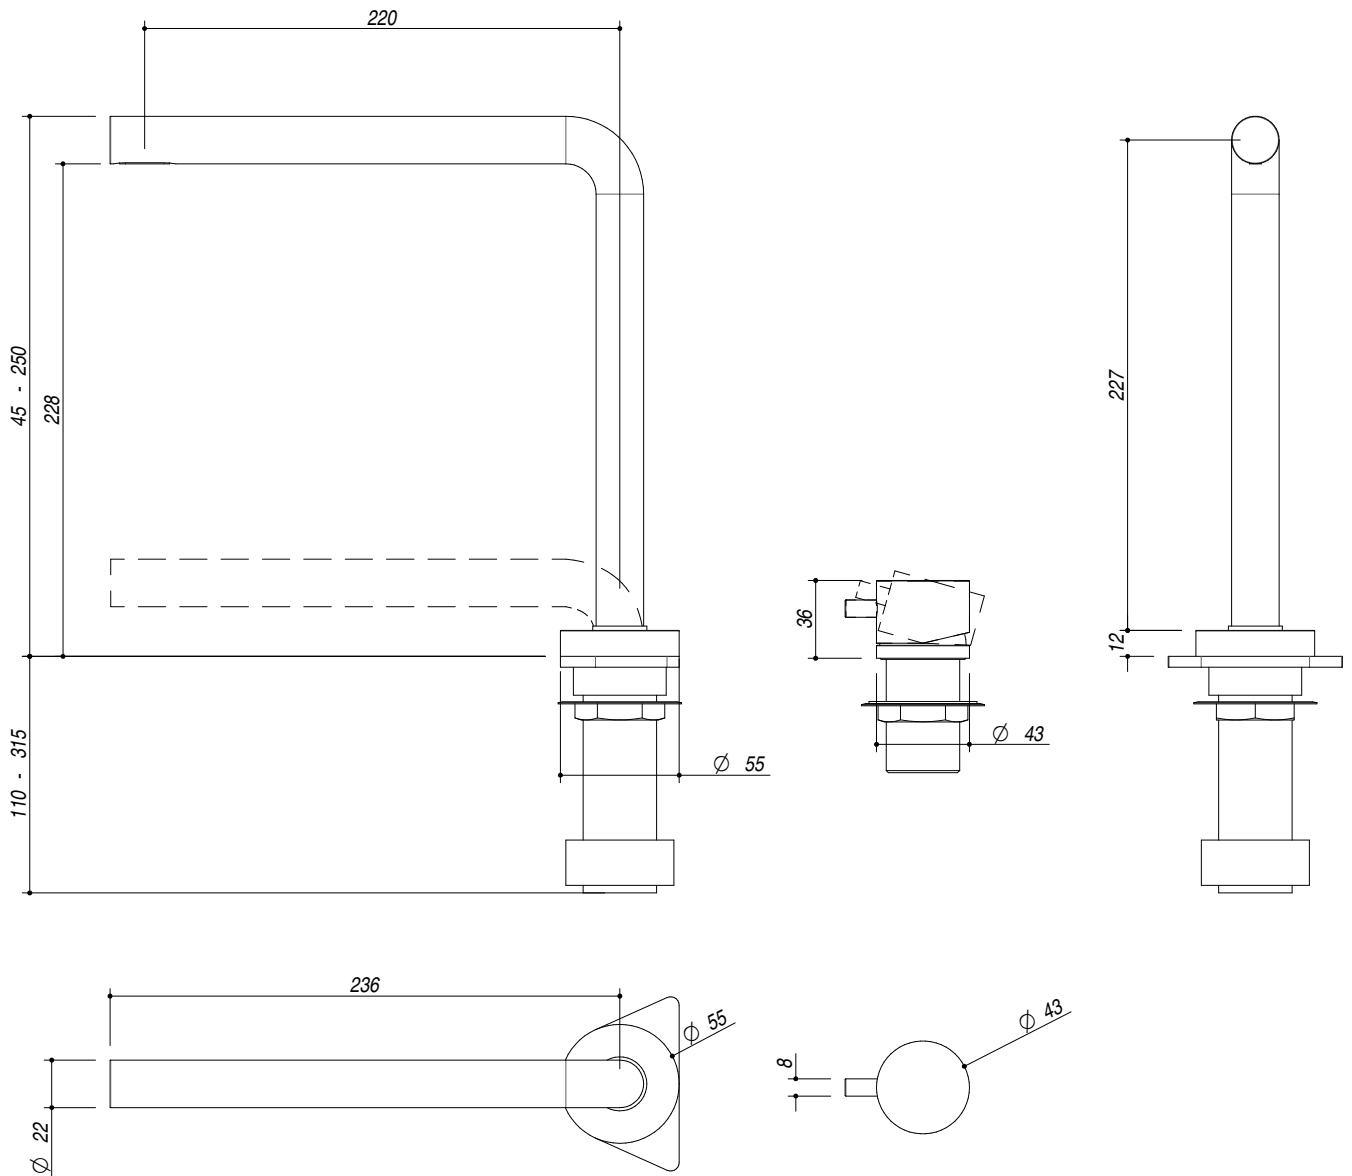

1RUBTH

DESCRIZIONE Rubinetto Miscelatore Thalys Abbattibile con Comando Remoto
DESCRIPTION Telescopic Thalys mixer tap with remote control

PESO LORDO 3 kg
GROSS WEIGHT

DIMENSIONI IMBALLO 560x300x70 mm
PACKAGING DIMENSIONS

- Acciaio Inox AISI 316 (AISI 316 Stainless steel)
- Cartuccia: dischi ceramici (Ceramic disc cartridge)
- Rotazione canna: 360° (Top rotation: 360°)
- Base rubinetto: Ø 55 mm (Tap Base)
- Base Comando: Ø 43 mm (Control Base)
- Foro Rubinetto: Ø 35 mm (Tap Hole)
- Foro Comando: Ø 35 mm (Control Hole)
- **Portata media:**
- **Interasse fori:**

SCALA DISEGNO
DRAWING SCALE

1:3.5

TUTTE LE MISURE IN mm
ALL MEASURES IN mm

TOLLERANZA LINEARE: ± 0.5 mm
LINEAR TOLERANCE

TOLLERANZA ANGOLARE: ± 0.2 °
ANGULAR TOLERANCE