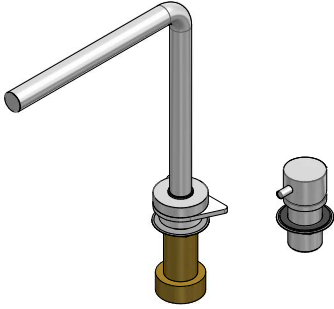

1RUBTH

DESCRIZIONE Rubinetto Miscelatore Thalys Abbattibile con Comando Remoto
DESCRIPTION Telescopic Thalys mixer tap with remote control

PESO LORDO 3 kg
GROSS WEIGHT

DIMENSIONI IMBALLO 560x300x70 mm
PACKAGING DIMENSIONS

- Acciaio Inox AISI 316 (AISI 316 Stainless steel)
- Cartuccia: dischi ceramici (Ceramic disc cartridge)
- Rotazione canna: 360° (Top rotation: 360°)
- Base rubinetto: Ø 55 mm (Tap Base)
- Base Comando: Ø 43 mm (Control Base)
- Foro Rubinetto: Ø 35 mm (Tap Hole)
- Foro Comando: Ø 35 mm (Control Hole)
- **Portata media:**
- **Interasse fori:**

SCALA DISEGNO
DRAWING SCALE

1:3.5

TUTTE LE MISURE IN mm
ALL MEASURES IN mm

TOLLERANZA LINEARE: ± 0.5 mm
LINEAR TOLERANCE

TOLLERANZA ANGOLARE: ± 0.2 °
ANGULAR TOLERANCE