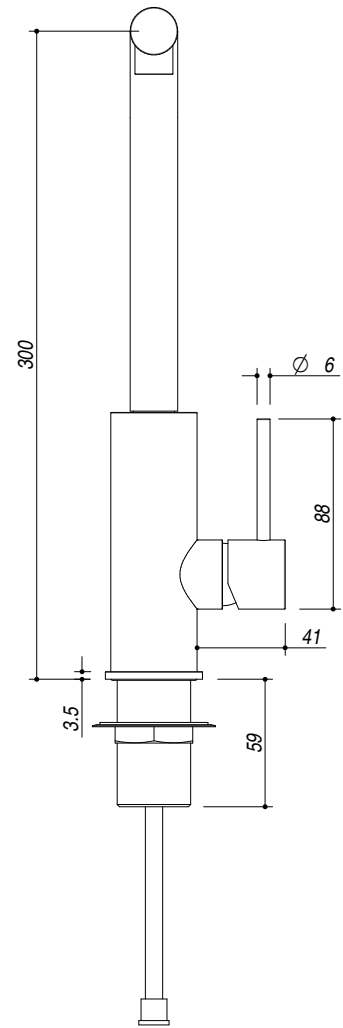

## 1RUBOF316

**DESCRIZIONE** Rubinetto Miscelatore Officina Doccia 316 con doccia estraibile  
**DESCRIPTION** *Officina Shower 316 Mixer Tap with pull-out spray head*

**PESO LORDO** 2,5 kg  
**GROSS WEIGHT**

**DIMENSIONI IMBALLO** 560x300x70 mm  
**PACKAGING DIMENSIONS**

- Acciaio Inox AISI 316 (AISI 316 Stainless steel)
- Doccia estraibile (Pull out spray head)
- Cartuccia: dischi ceramici (Ceramic disc cartridge)
- Rotazione canna: 360° (Top rotation: 360°)
- Base rubinetto: Ø 45 mm (Tap Base)
- **Portata media:**

**SCALA DISEGNO**  
**DRAWING SCALE**

1:3.5

**TUTTE LE MISURE IN mm**  
**ALL MEASURES IN mm**

**TOLLERANZA LINEARE: ± 0.5 mm**  
**LINEAR TOLERANCE**

**TOLLERANZA ANGOLARE: ± 0.2 °**  
**ANGULAR TOLERANCE**