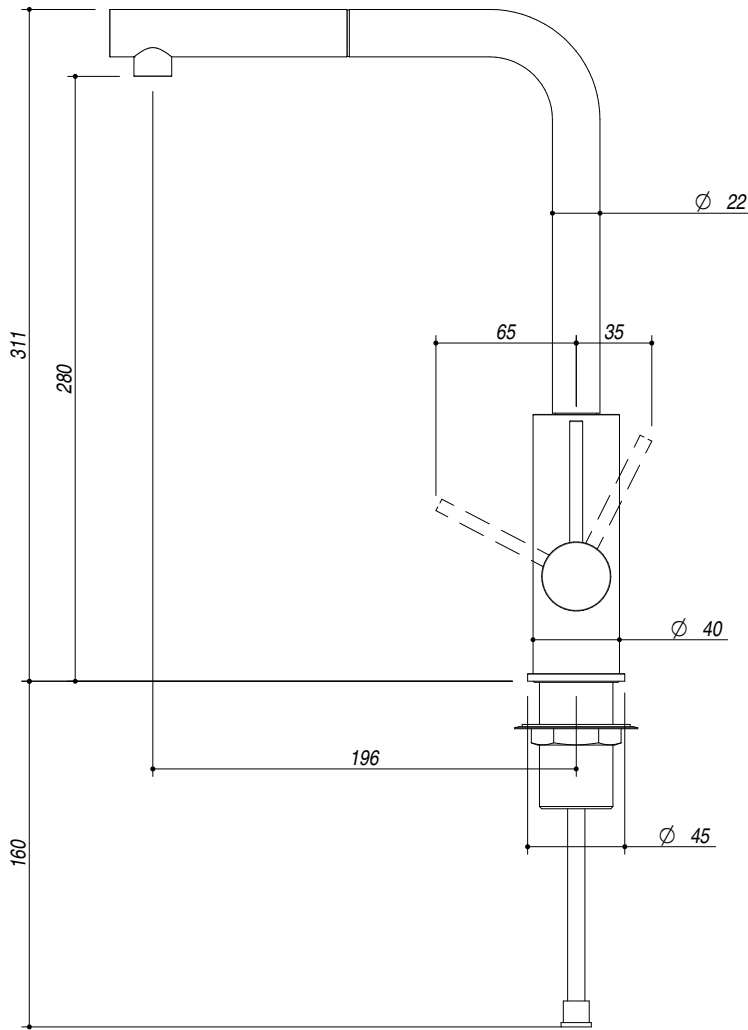

## 1RUBOF316

**DESCRIZIONE** Rubinetto Miscelatore Officina Doccia 316 con doccia estraibile  
**DESCRIPTION** *Officina Shower 316 Mixer Tap with pull-out spray head*

**PESO LORDO** 2,5 kg  
**GROSS WEIGHT**

**DIMENSIONI IMBALLO** 560x300x70 mm  
**PACKAGING DIMENSIONS**

- Acciaio Inox AISI 316 (AISI 316 Stainless steel)
- Doccia estraibile (Pull out spray head)
- Cartuccia: dischi ceramici (Ceramic disc cartridge)
- Rotazione canna: 360° (Top rotation: 360°)
- Base rubinetto: Ø 45 mm (Tap Base)
- **Portata media:**

**SCALA DISEGNO**  
**DRAWING SCALE**

1:3.5

**TUTTE LE MISURE IN mm**  
**ALL MEASURES IN mm**

**TOLLERANZA LINEARE: ± 0.5 mm**  
**LINEAR TOLERANCE**

**TOLLERANZA ANGOLARE: ± 0.2 °**  
**ANGULAR TOLERANCE**