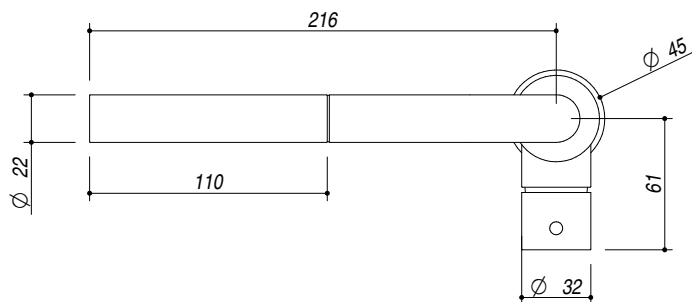

## 1RUBOF316

**DESCRIZIONE** Rubinetto Miscelatore Officina Doccia 316 con doccia estraibile  
**DESCRIPTION** *Officina Shower 316 Mixer Tap with pull-out spray head*

**PESO LORDO** 2,5 kg  
**GROSS WEIGHT**

**DIMENSIONI IMBALLO** 560x300x70 mm  
**PACKAGING DIMENSIONS**

- Acciaio Inox AISI 316 (AISI 316 Stainless steel)
- Doccia estraibile (Pull out spray head)
- Cartuccia: dischi ceramici (Ceramic disc cartridge)
- Rotazione canna: 360° (Top rotation: 360°)
- Base rubinetto: Ø 45 mm (Tap Base)
- **Portata media:**

**SCALA DISEGNO**  
**DRAWING SCALE**

1:3.5

**TUTTE LE MISURE IN mm**  
**ALL MEASURES IN mm**

**TOLLERANZA LINEARE: ± 0.5 mm**  
**LINEAR TOLERANCE**

**TOLLERANZA ANGOLARE: ± 0.2 °**  
**ANGULAR TOLERANCE**