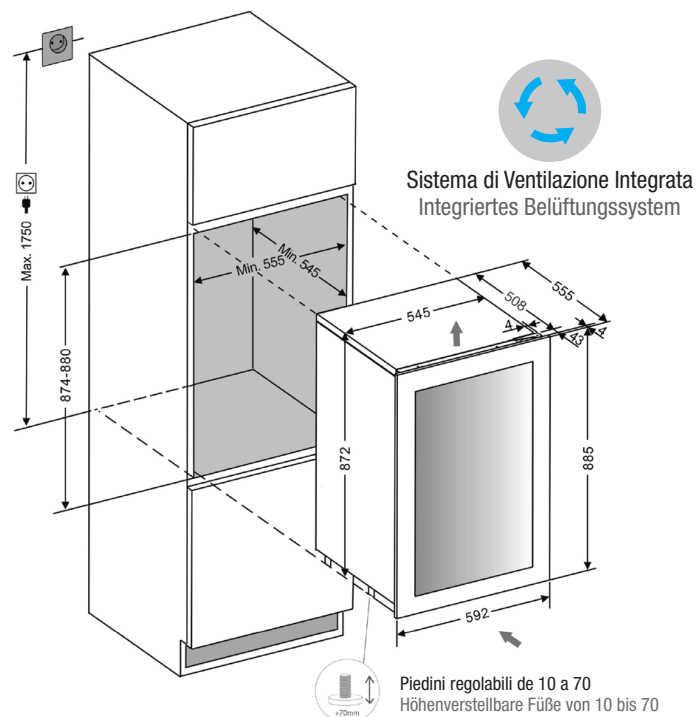

PVM AV 88-49

Cantina a colonna

Einbauschränk-Weinkühler

Sistema porta Türsystem	Finiture Ausführungen	Apertura Öffnung	Riferimento Produktcode
Con maniglia Mit Griff	Vetro nero Schwarzes Glas	DX/Rechts	PVM AV 88-49CRR
		SX/Links	PVM AV 88-49CRL
	Inox Edelstahl	DX/Rechts	PVM AV 88-49XR
		SX/Links	PVM AV 88-49XL
PUSH-TO-OPEN	Vetro nero Schwarzes Glas	DX/Rechts	PVM AV P 88-49CRR
		SX/Links	PVM AV P 88-49CRL
	Inox Edelstahl	DX/Rechts	PVM AV P 88-49XR
		SX/Links	PVM AV P 88-49XL

88 cm Altezza mobile
Möbelhöhe

2 Temperature
Temperaturzonen

Cerniera professionale "Soft-Close"
Professionelles Scharnier

Cantina / Weinkeller

Caratteristiche Eigenschaften

N° di bottiglie (tipo bordolese da 0,75 litri)	Anzahl der Flaschen (0,75 Liter Typ Bordeaux)	49
Dimensioni	Abmessungen	592x885x559 mm
Temperature	Temperaturzonen	2
Temperatura operativa	Betriebstemperatur	+5°C a +20°C
Capacità (litri)	Fassungsvermögen (Liter)	116
Consumo energetico	Stromverbrauch pro Jahr	145 kWh/ano
Livello acustico	Geräuschpegel	40 db
N° di vetri sulla porta	Anzahl Türgläser	3