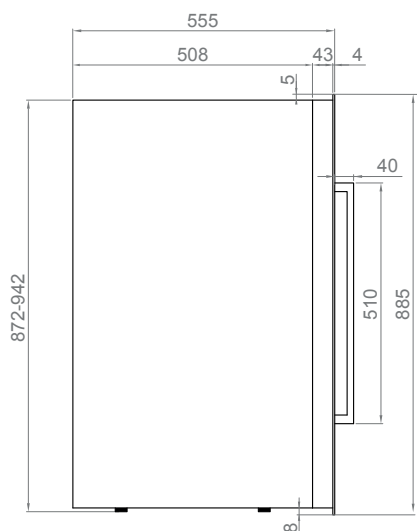

PVM AV 88-49

Cantina a colonna

Einbauschränk-Weinkühler

Sistema porta Türsystem	Finiture Ausführungen	Apertura Öffnung	Riferimento Produktcode
Con maniglia Mit Griff	Vetro nero Schwarzes Glas	DX/Rechts	PVM AV 88-49CRR
		SX/Links	PVM AV 88-49CRL
	Inox Edelstahl	DX/Rechts	PVM AV 88-49XR
		SX/Links	PVM AV 88-49XL
PUSH-TO-OPEN	Vetro nero Schwarzes Glas	DX/Rechts	PVM AV P 88-49CRR
		SX/Links	PVM AV P 88-49CRL
	Inox Edelstahl	DX/Rechts	PVM AV P 88-49XR
		SX/Links	PVM AV P 88-49XL

88 cm Altezza mobile
Möbelhöhe

2 Temperature
Temperaturzonen

Cerniera professionale "Soft-Close"
Professionelles Scharnier

Cantina / Weinkeller

Caratteristiche Eigenschaften

N° di bottiglie (tipo bordolese da 0,75 litri)	Anzahl der Flaschen (0,75 Liter Typ Bordeaux)	49
Dimensioni	Abmessungen	592x885x559 mm
Temperature	Temperaturzonen	2
Temperatura operativa	Betriebstemperatur	+5°C a +20°C
Capacità (litri)	Fassungsvermögen (Liter)	116
Consumo energetico	Stromverbrauch pro Jahr	145 kWh/ano
Livello acustico	Geräuschpegel	40 db
N° di vetri sulla porta	Anzahl Türgläser	3