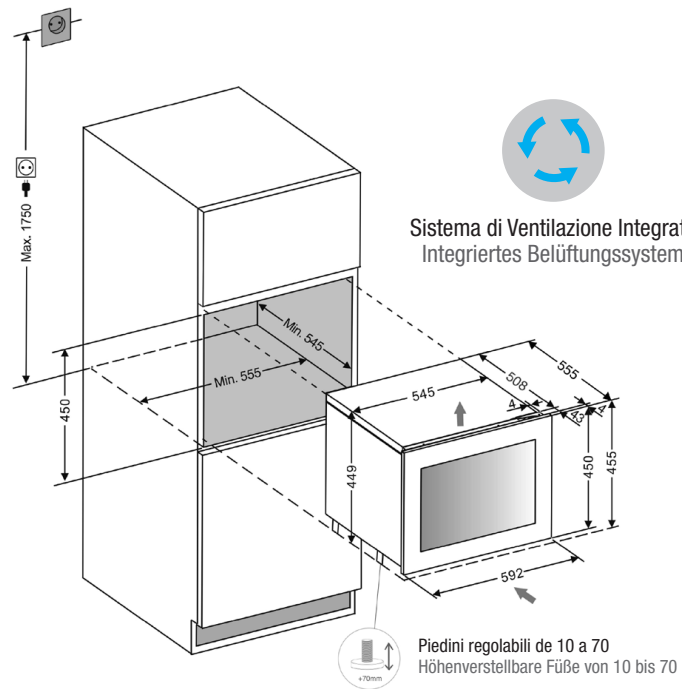

PVMAV 45-18

Cantina a colonna
Einbauschränk-Weinkühler

Sistema porta Türsystem	Finiture Ausführungen	Apertura Öffnung	Riferimento Produktcode
Con maniglia Mit Griff	Vetro nero Schwarzes Glas	DX/Rechts	PVMAV 45-18CRR
		SX/Links	PVMAV 45-18CRL
	Inox Edelstahl	DX/Rechts	PVMAV 45-18XR
		SX/Links	PVMAV 45-18XL
PUSH-TO-OPEN	Vetro nero Schwarzes Glas	DX/Rechts	PVMAVP 45-18CRR
		SX/Links	PVMAVP 45-18CRL
	Inox Edelstahl	DX/Rechts	PVMAVP 45-18XR
		SX/Links	PVMAVP 45-18XL

45 cm Altezza mobile
Möbelhöhe

1 Temperatura
Temperaturzonen

Cerniera professionale "Soft-Close"
Professionelles Scharnier

Sistema di Ventilazione Integrata
Integriertes Belüftungssystem

Piedini regolabili da 10 a 70
Höhenverstellbare Füße von 10 bis 70

Caratteristiche Eigenschaften

N° di bottiglie (tipo bordolese da 0,75 litri)	Anzahl der Flaschen (0,75 Liter Typ Bordeaux)	18
Dimensioni	Abmessungen	592x455x559 mm
Temperatura	Temperaturzonen	1
Temperatura operativa	Betriebstemperatur	+5°C a +20°C
Capacità (litri)	Fassungsvermögen (Liter)	45
Consumo energetico	Stromverbrauch pro Jahr	135 kWh/ano
Livello acustico	Geräuschpegel	37 db
Dispositivo di riscaldamento	Heizungsfunktion	Si / Ja
N° di vetri sulla porta	Anzahl Türgläser	3