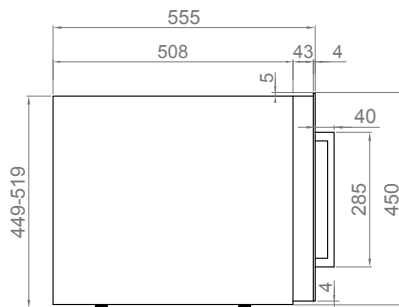

PVMAV 45-18

Cantina a colonna
Einbauschränk-Weinkühler

Sistema porta Türsystem	Finiture Ausführungen	Apertura Öffnung	Riferimento Produktcode
Con maniglia Mit Griff	Vetro nero Schwarzes Glas	DX/Rechts	PVMAV 45-18CRR
		SX/Links	PVMAV 45-18CRL
	Inox Edelstahl	DX/Rechts	PVMAV 45-18XR
		SX/Links	PVMAV 45-18XL
PUSH-TO-OPEN	Vetro nero Schwarzes Glas	DX/Rechts	PVMAVP 45-18CRR
		SX/Links	PVMAVP 45-18CRL
	Inox Edelstahl	DX/Rechts	PVMAVP 45-18XR
		SX/Links	PVMAVP 45-18XL

45 cm Altezza mobile
Möbelhöhe

1 Temperatura
Temperaturzonen

Cerniera professionale "Soft-Close"
Professionelles Scharnier

Sistema di Ventilazione Integrata
Integriertes Belüftungssystem

Piedini regolabili da 10 a 70
Höhenverstellbare Füße von 10 bis 70

Caratteristiche Eigenschaften

N° di bottiglie (tipo bordolese da 0,75 litri)	Anzahl der Flaschen (0,75 Liter Typ Bordeaux)	18
Dimensioni	Abmessungen	592x455x559 mm
Temperatura	Temperaturzonen	1
Temperatura operativa	Betriebstemperatur	+5°C a +20°C
Capacità (litri)	Fassungsvermögen (Liter)	45
Consumo energetico	Stromverbrauch pro Jahr	135 kWh/ano
Livello acustico	Geräuschpegel	37 db
Dispositivo di riscaldamento	Heizungsfunktion	Si / Ja
N° di vetri sulla porta	Anzahl Türgläser	3