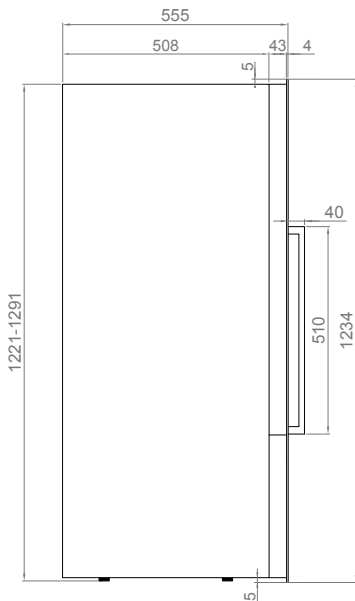

# PVMAV 124-70

Cantinetta a colonna  
Einbauschränk-Weinkühler

Sistema porta Türsystem	Finiture Ausführungen	Apertura Öffnung	Riferimento Produktcode
Con maniglia Mit Griff	Vetro nero Schwarzes Glas	DX/Rechts	PVMAV 124-70CRR
		SX/Links	PVMAV 124-70CRL
	Inox Edelstahl	DX/Rechts	PVMAV 124-70XR
		SX/Links	PVMAV 124-70XL
PUSH-TO-OPEN	Vetro nero Schwarzes Glas	DX/Rechts	PVMAVP 124-70CRR
		SX/Links	PVMAVP 124-70CRL
	Inox Edelstahl	DX/Rechts	PVMAVP 124-70XR
		SX/Links	PVMAVP 124-70XL

**124 cm** Altezza mobile  
Möbelhöhe

**2** Temperature  
Temperaturzonen

Cerniera professionale "Soft-Close"  
Professionelles Scharnier

Cantinette / Weinkeller

## Caratteristiche Eigenschaften

N° di bottiglie (tipo bordolese da 0,75 litri)	Anzahl der Flaschen (0,75 Liter Typ Bordeaux)	70
Dimensioni	Abmessungen	592x1234x559 mm
Temperature	Temperaturzonen	2
Temperatura operativa	Betriebstemperatur	+5°C a +20°C
Capacità (litri)	Fassungsvermögen (Liter)	188
Consumo energetico	Stromverbrauch pro Jahr	155 kWh/ano
Livello acustico	Geräuschpegel	41 db
Compressore con sistema inverter	Kompressor mit Wechselrichtersystem	Si / Ja
N° di vetri sulla porta	Anzahl Türgläser	3