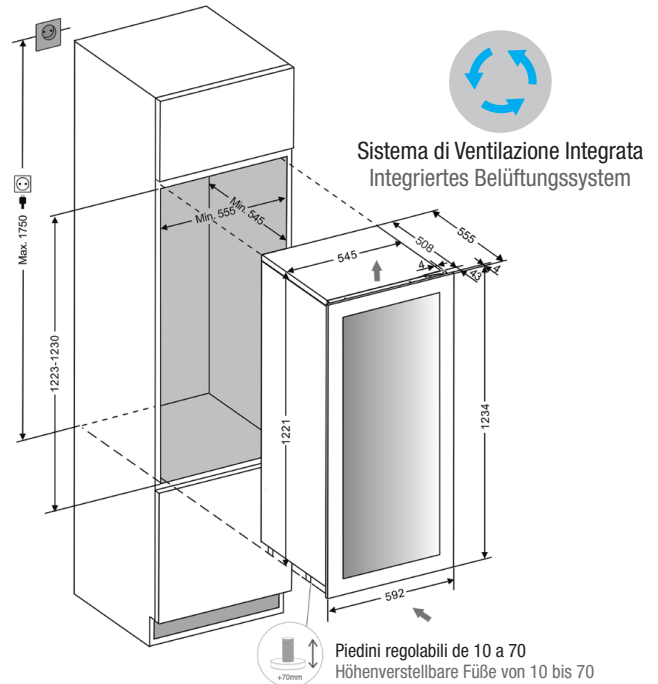

# PVMAV 124-70

Cantinetta a colonna  
Einbauschränk-Weinkühler

Sistema porta Türsystem	Finiture Ausführungen	Apertura Öffnung	Riferimento Produktcode
Con maniglia Mit Griff	Vetro nero Schwarzes Glas	DX/Rechts	PVMAV 124-70CRR
		SX/Links	PVMAV 124-70CRL
	Inox Edelstahl	DX/Rechts	PVMAV 124-70XR
		SX/Links	PVMAV 124-70XL
PUSH-TO-OPEN	Vetro nero Schwarzes Glas	DX/Rechts	PVMAVP 124-70CRR
		SX/Links	PVMAVP 124-70CRL
	Inox Edelstahl	DX/Rechts	PVMAVP 124-70XR
		SX/Links	PVMAVP 124-70XL

**124 cm** Altezza mobile  
Möbelhöhe

**2** Temperature  
Temperaturzonen

Cerniera professionale "Soft-Close"  
Professionelles Scharnier

Cantinette / Weinkeller

## Caratteristiche Eigenschaften

N° di bottiglie (tipo bordolese da 0,75 litri)	Anzahl der Flaschen (0,75 Liter Typ Bordeaux)	70
Dimensioni	Abmessungen	592x1234x559 mm
Temperature	Temperaturzonen	2
Temperatura operativa	Betriebstemperatur	+5°C a +20°C
Capacità (litri)	Fassungsvermögen (Liter)	188
Consumo energetico	Stromverbrauch pro Jahr	155 kWh/ano
Livello acustico	Geräuschpegel	41 db
Compressore con sistema inverter	Kompressor mit Wechselrichtersystem	Si / Ja
N° di vetri sulla porta	Anzahl Türgläser	3