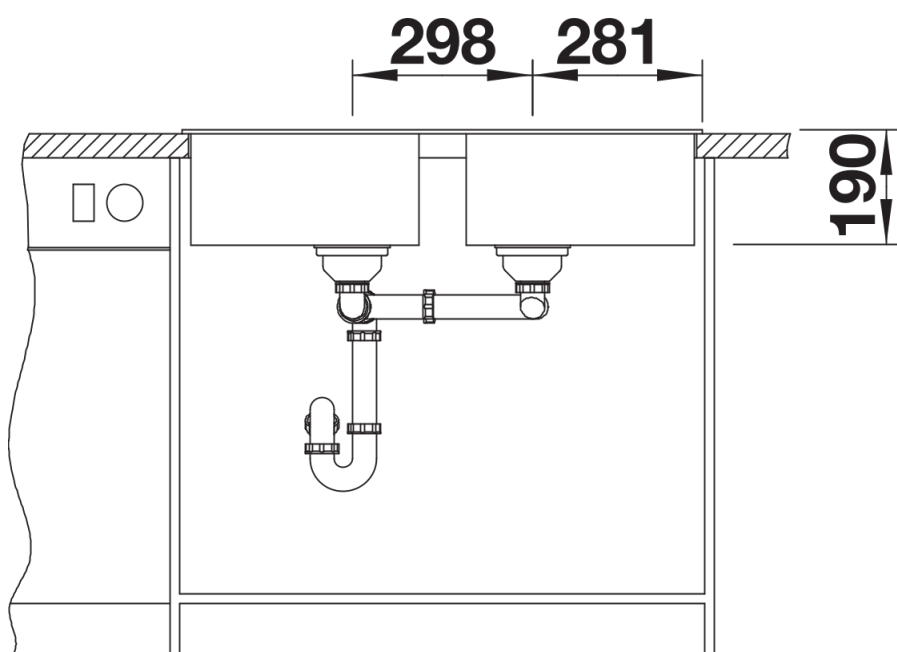

## Informazioni per la progettazione

---

- Dimensioni intaglio: 840x480 - R 15|||Non può essere montato a "inizio/fine composizione" nella base sottolavello indicata, può essere invece facilmente inserito in una base di misura superiore  
N.B.: Per il montaggio su piani di marmo, ordinare l'apposito kit

## Dotazione

---

- vasche con piletta da 3 ½"
- sifone e tappo a cestello

## Dettagli

---

Vista superiore

Foratur

Vista frontale

Vista laterale