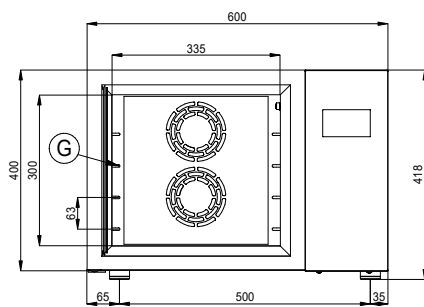

Misure interne

335 x 300 x 380 mm

Resa frigorifera

900W [Evap - 10°C cond. +40°C]

Finitura esterna

Vetro, Scotch Brite

Ventilazione

Regolabile 25% - 100%

Peso

35 kg

Misure esterne

600 x 622 x 418 mm

Alimentazione

220V-240V / 50Hz

Finitura interna

Acciaio AISI 304
tela di lino antigraffio

Display

Touch screen, 4.3 pollici

Gas refrigerante

R 290, GWP 3

Misure imballo

805 x 800 x 835 mm

Assorbimento massimo

540 W - 3 A

Cerniera porta

A sinistra, apertura a libro

A. Cavo di alimentazione di 3,20 m con presa Schuko.

B. Spazio minimo per il corretto ricircolo dell'aria: 30 mm nella parte posteriore dell'apparecchio e 20 mm in quella inferiore.