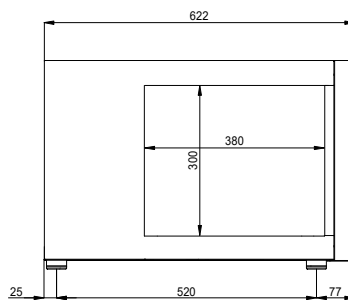

A. Cavo di alimentazione di 3,20 m con presa Schuko.

B. Spazio minimo per il corretto ricircolo dell'aria: 30 mm nella parte posteriore dell'apparecchio e 20 mm in quella inferiore.

C. Flusso d'aria con aspirazione alla base ed espulsione nella parte posteriore dell'abbattitore.

Nelle installazioni ad incasso lo spessore della porta deve uscire dal vano per consentirne la corretta apertura.