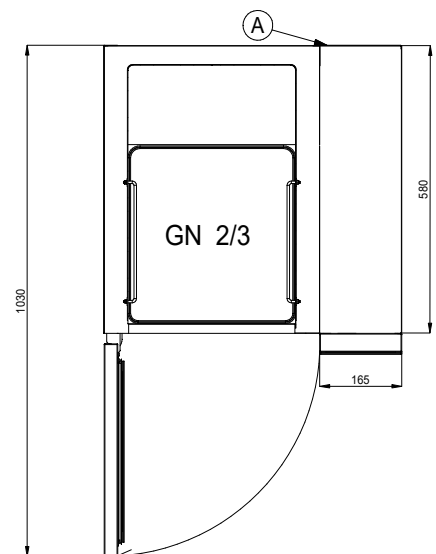

Misure interne

335 x 300 x 380 mm

Resa frigorifera

900W [Evap - 10°C cond. +40°C]

Finitura esterna

Vetro, Scotch Brite

Ventilazione

Regolabile 25% - 100%

Peso

35 kg

Misure esterne

600 x 622 x 418 mm

Alimentazione

220V-240V / 50Hz

Finitura interna

Acciaio AISI 304
tela di lino antigraffio

Display

Touch screen, 4.3 pollici

Gas refrigerante

R 290, GWP 3

Misure imballo

805 x 800 x 835 mm

Assorbimento massimo

540 W - 3 A

Cerniera porta

A sinistra, apertura a libro

A. Cavo di alimentazione di 3,20 m con presa Schuko.

B. Spazio minimo per il corretto ricircolo dell'aria: 30 mm nella parte posteriore dell'apparecchio e 20 mm in quella inferiore.