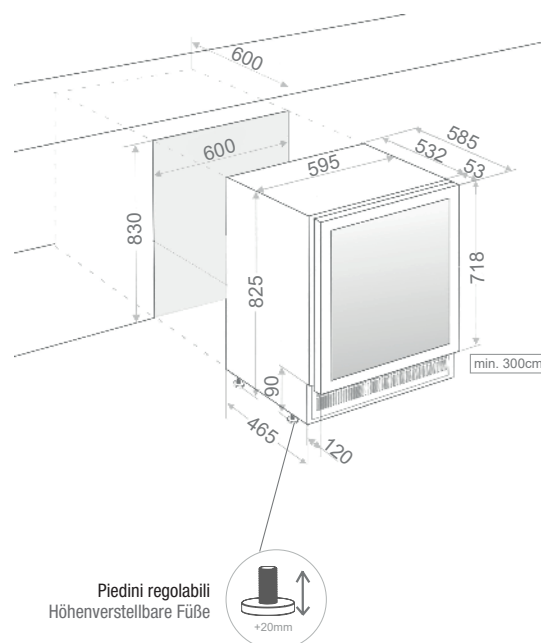

## Cantinetta sotto piano

Unterschrank-Weinkühler

Sistema porta Türsystem	Finiture Ausführungen	Apertura Öffnung	Riferimento Produktcode
Con maniglia Mit Griff	Vetro nero Schwarzes Glas	DX/Rechts	PVZB 60-46 CRR
		SX/Links	PVZB 60-46 CRL
	Inox Edelstahl	DX/Rechts	PVZB 60-46 XR
		SX/Links	PVZB 60-46 XL

**60 cm** Larghezza mobile  
Möbelbreite

**2** Temperature  
Temperaturzonen

Guide telescopiche  
Teleskopschienen

### Caratteristiche Eigenschaften

N° di bottiglie (tipo bordolese da 0,75 litri)	Anzahl der Flaschen (0,75 Liter Typ Bordeaux)	46
Dimensioni (An x Al x F)	Abmessungen (B x H x T)	595x825x585 mm
Scoperti freddo	Temperaturzonen	2
Temperature - Zona superiore	Betriebstemperatur - Obere Zone	+5°C a +20°C
Temperature - Zona inferiore	Betriebstemperatur - Untere Zone	+5°C a +20°C
Capacità (litri)	Fassungsvermögen (Liter)	133
Consumo energetico (anno)	Stromverbrauch pro Jahr	155 kWh
Livello acustico	Geräuschpegel	40 db
Dispositivo di riscaldamento	Heizungsfunktion	Si / Ja
N° di vetri sulla porta	Anzahl Türgläser	3