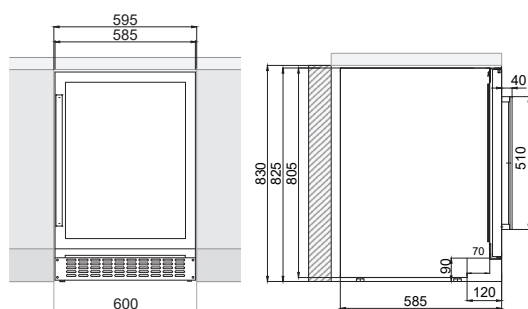

## Cantinetta sotto piano

Unterschrank-Weinkühler

Sistema porta Türsystem	Finiture Ausführungen	Apertura Öffnung	Riferimento Produktcode
Con maniglia Mit Griff	Vetro nero Schwarzes Glas	DX/Rechts	PVZB 60-46 CRR
		SX/Links	PVZB 60-46 CRL
	Inox Edelstahl	DX/Rechts	PVZB 60-46 XR
		SX/Links	PVZB 60-46 XL

**60 cm** Larghezza mobile  
Möbelbreite

**2** Temperature  
Temperaturzonen

Guide telescopiche  
Teleskopschienen

### Caratteristiche Eigenschaften

N° di bottiglie (tipo bordolese da 0,75 litri)	Anzahl der Flaschen (0,75 Liter Typ Bordeaux)	46
Dimensioni (An x Al x F)	Abmessungen (B x H x T)	595x825x585 mm
Scoperti freddo	Temperaturzonen	2
Temperature - Zona superiore	Betriebstemperatur - Obere Zone	+5°C a +20°C
Temperature - Zona inferiore	Betriebstemperatur - Untere Zone	+5°C a +20°C
Capacità (litri)	Fassungsvermögen (Liter)	133
Consumo energetico (anno)	Stromverbrauch pro Jahr	155 kWh
Livello acustico	Geräuschpegel	40 db
Dispositivo di riscaldamento	Heizungsfunktion	Si / Ja
N° di vetri sulla porta	Anzahl Türgläser	3