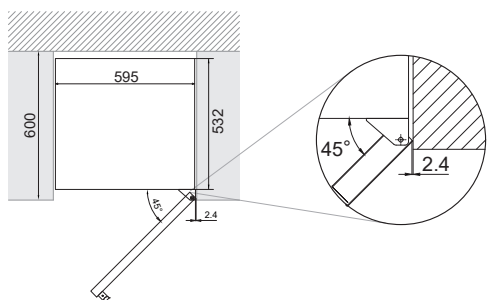

## Cantinetta sotto piano

Unterschrank-Weinkühler

Sistema porta Türsystem	Finiture Ausführungen	Apertura Öffnung	Riferimento Produktcode
Con maniglia Mit Griff	Vetro nero Schwarzes Glas	DX/Rechts	PVZB 60-46 CRR
		SX/Links	PVZB 60-46 CRL
	Inox Edelstahl	DX/Rechts	PVZB 60-46 XR
		SX/Links	PVZB 60-46 XL

**60 cm** Larghezza mobile  
Möbelbreite

**2** Temperature  
Temperaturzonen

Guide telescopiche  
Teleskopschienen

### Caratteristiche Eigenschaften

N° di bottiglie (tipo bordolese da 0,75 litri)	Anzahl der Flaschen (0,75 Liter Typ Bordeaux)	46
Dimensioni (An x Al x F)	Abmessungen (B x H x T)	595x825x585 mm
Scoperti freddo	Temperaturzonen	2
Temperature - Zona superiore	Betriebstemperatur - Obere Zone	+5°C a +20°C
Temperature - Zona inferiore	Betriebstemperatur - Untere Zone	+5°C a +20°C
Capacità (litri)	Fassungsvermögen (Liter)	133
Consumo energetico (anno)	Stromverbrauch pro Jahr	155 kWh
Livello acustico	Geräuschpegel	40 db
Dispositivo di riscaldamento	Heizungsfunktion	Si / Ja
N° di vetri sulla porta	Anzahl Türgläser	3