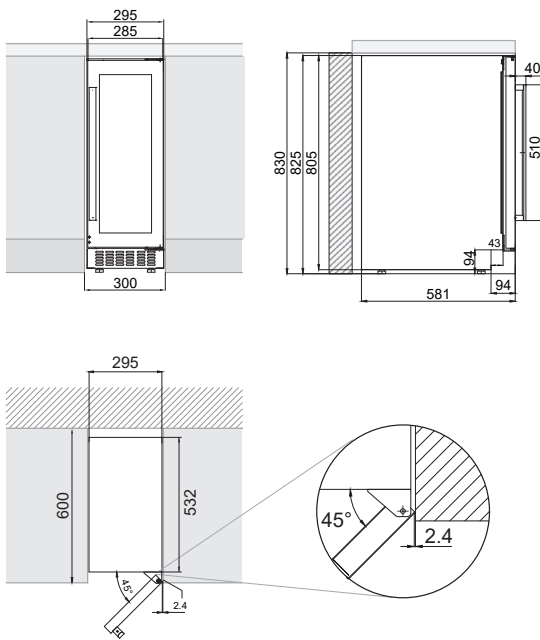

## Cantinetta sotto piano

Unterschrank-Weinkühler

Sistema porta Türsystem	Finiture Ausführungen	Apertura Öffnung	Riferimento Produktcode
Con maniglia Mit Griff	Vetro nero Schwarzes Glas	DX/Rechts	PVZB 30-16 CRR
		SX/Links	PVZB 30-16 CRL
	Inox Edelstahl	DX/Rechts	PVZB 30-16 XR
		SX/Links	PVZB 30-16 XL

16  300 mm

30 cm | Larghezza mobile  
Möbelbreite

2 | Temperature  
Temperaturzonen

### Caratteristiche Eigenschaften

N° di bottiglie (tipo bordolese da 0,75 litri)	Anzahl der Flaschen (0,75 Liter Typ Bordeaux)	16
Dimensioni (An x Al x F)	Abmessungen (B x H x T)	295x825x581 mm
Scoperti freddo	Temperaturzonen	2
Temperature - Zona superiore	Betriebstemperatur - Obere Zone	+5°C a +12°C
Temperature - Zona inferiore	Betriebstemperatur - Untere Zone	+12°C a +20°C
Capacità (litri)	Fassungsvermögen (Liter)	54
Consumo energetico (anno)	Stromverbrauch pro Jahr	144 kWh
Livello acustico	Geräuschpegel	39 db
Dispositivo di riscaldamento	Heizungsfunktion	Si / Ja
N° di vetri sulla porta	Anzahl Türgläser	3