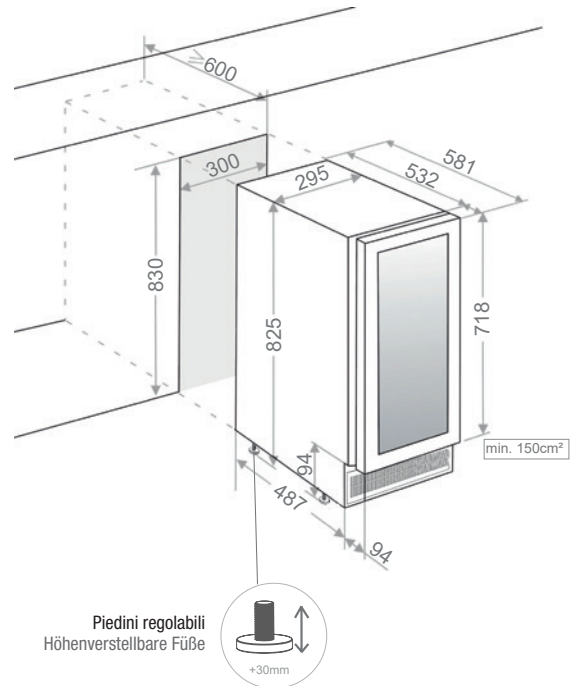

## Cantinetta sotto piano

Unterschrank-Weinkühler

Sistema porta Türsystem	Finiture Ausführungen	Apertura Öffnung	Riferimento Produktcode
Con maniglia Mit Griff	Vetro nero Schwarzes Glas	DX/Rechts	PVZB 30-16 CRR
		SX/Links	PVZB 30-16 CRL
	Inox Edelstahl	DX/Rechts	PVZB 30-16 XR
		SX/Links	PVZB 30-16 XL

16  300 mm

30 cm | Larghezza mobile  
Möbelbreite

2 | Temperature  
Temperaturzonen

### Caratteristiche Eigenschaften

N° di bottiglie (tipo bordolese da 0,75 litri)	Anzahl der Flaschen (0,75 Liter Typ Bordeaux)	16
Dimensioni (An x Al x F)	Abmessungen (B x H x T)	295x825x581 mm
Scoperti freddo	Temperaturzonen	2
Temperature - Zona superiore	Betriebstemperatur - Obere Zone	+5°C a +12°C
Temperature - Zona inferiore	Betriebstemperatur - Untere Zone	+12°C a +20°C
Capacità (litri)	Fassungsvermögen (Liter)	54
Consumo energetico (anno)	Stromverbrauch pro Jahr	144 kWh
Livello acustico	Geräuschpegel	39 db
Dispositivo di riscaldamento	Heizungsfunktion	Si / Ja
N° di vetri sulla porta	Anzahl Türgläser	3