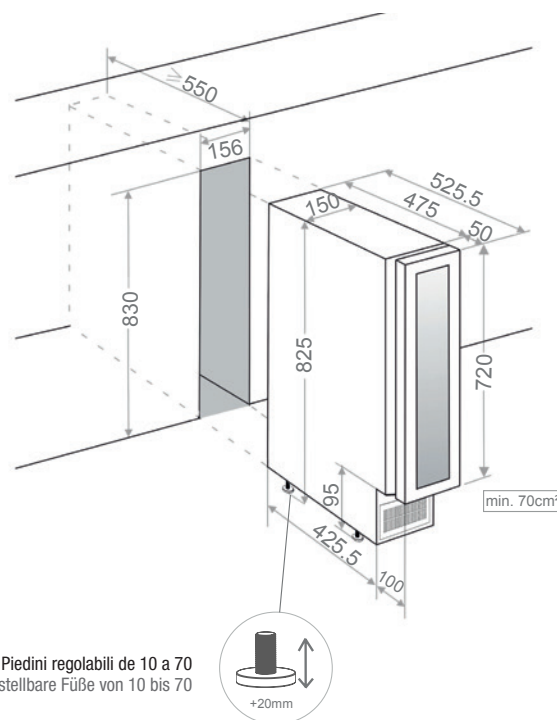

PVZB 15-9

Cantina sotto piano

Unterschrank-Weinkühler

Sistema porta Türsystem	Finiture Ausführungen	Apertura Öffnung	Riferimento Produktcode
Con maniglia Mit Griff	Vetro nero Schwarzes Glas	DX/Rechts	PVZB 15-9 CRR
		SX/Links	PVZB 15-9 CRL
	Inox Edelstahl	DX/Rechts	PVZB 15-9 XR
		SX/Links	PVZB 15-9 XL

15 cm Larghezza mobile
Möbelbreite

1 Temperatura
Temperaturzonen

Caves à vin / Wine Coolers

Caratteristiche Eigenschaften

N° di bottiglie (tipo bordeaux da 0,75 litri)	Anzahl der Flaschen (0,75 Liter Typ Bordeaux)	9
Dimensioni	Abmessungen	150x825x525 mm
Temperatura	Temperaturzonen	1
Temperatura operativa	Betriebstemperatur	+5°C a +20°C
Capacità (litri)	Fassungsvermögen (Liter)	22
Consumo energetico	Stromverbrauch pro Jahr	144 kWh
Livello acustico	Geräuschpegel	41 db
Dispositivo di riscaldamento	Heizungsfunktion	No / Nein
N° di vetri sulla porta	Anzahl Türgläser	3