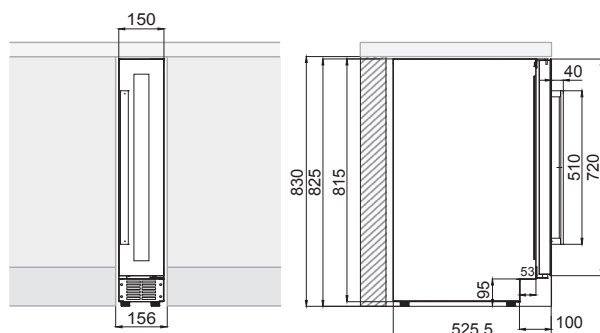

PVZB 15-9

Cantina sotto piano

Unterschrank-Weinkühler

Sistema porta Türsystem	Finiture Ausführungen	Apertura Öffnung	Riferimento Produktcode
Con maniglia Mit Griff	Vetro nero Schwarzes Glas	DX/Rechts	PVZB 15-9 CRR
		SX/Links	PVZB 15-9 CRL
	Inox Edelstahl	DX/Rechts	PVZB 15-9 XR
		SX/Links	PVZB 15-9 XL

15 cm Larghezza mobile
Möbelbreite

1 Temperatura
Temperaturzonen

Caves à vin / Wine Coolers

Caratteristiche Eigenschaften

N° di bottiglie (tipo bordeaux da 0,75 litri)	Anzahl der Flaschen (0,75 Liter Typ Bordeaux)	9
Dimensioni	Abmessungen	150x825x525 mm
Temperatura	Temperaturzonen	1
Temperatura operativa	Betriebstemperatur	+5°C a +20°C
Capacità (litri)	Fassungsvermögen (Liter)	22
Consumo energetico	Stromverbrauch pro Jahr	144 kWh
Livello acustico	Geräuschpegel	41 db
Dispositivo di riscaldamento	Heizungsfunktion	No / Nein
N° di vetri sulla porta	Anzahl Türgläser	3