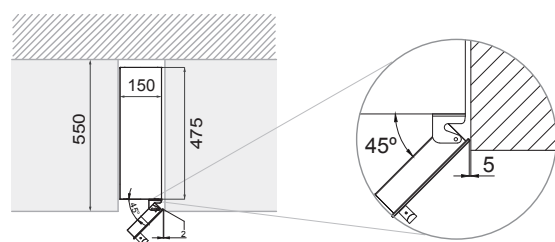

PVZB 15-9

Cantina sotto piano

Unterschrank-Weinkühler

Sistema porta Türsystem	Finiture Ausführungen	Apertura Öffnung	Riferimento Produktcode
Con maniglia Mit Griff	Vetro nero Schwarzes Glas	DX/Rechts	PVZB 15-9 CRR
		SX/Links	PVZB 15-9 CRL
	Inox Edelstahl	DX/Rechts	PVZB 15-9 XR
		SX/Links	PVZB 15-9 XL

15 cm Larghezza mobile
Möbelbreite

1 Temperatura
Temperaturzonen

Caves à vin / Wine Coolers

Caratteristiche Eigenschaften

N° di bottiglie (tipo bordeaux da 0,75 litri)	Anzahl der Flaschen (0,75 Liter Typ Bordeaux)	9
Dimensioni	Abmessungen	150x825x525 mm
Temperatura	Temperaturzonen	1
Temperatura operativa	Betriebstemperatur	+5°C a +20°C
Capacità (litri)	Fassungsvermögen (Liter)	22
Consumo energetico	Stromverbrauch pro Jahr	144 kWh
Livello acustico	Geräuschpegel	41 db
Dispositivo di riscaldamento	Heizungsfunktion	No / Nein
N° di vetri sulla porta	Anzahl Türgläser	3