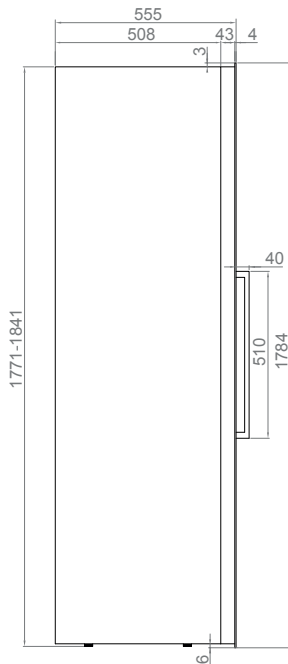

PMAV 178-112

Cantinetta a colonna

Einbauschränk-Weinkühler

Sistema porta Türsystem	Finiture Ausführungen	Apertura Öffnung	Riferimento Produktcode
Con maniglia Mit Griff	Vetro nero Schwarzes Glas	DX/Rechts	PVMAV 178-112CRR
		SX/Links	PVMAV 178-112CRL
	Inox Edelstahl	DX/Rechts	PVMAV 178-112XR
		SX/Links	PVMAV 178-112XL
PUSH-TO-OPEN	Vetro nero Schwarzes Glas	DX/Rechts	PVMAVP 178-112CRR
		SX/Links	PVMAVP 178-112CRL
	Inox Edelstahl	DX/Rechts	PVMAVP 178-112XR
		SX/Links	PVMAVP 178-112XL

112 300 mm

178 cm Altezza mobile
Möbelhöhe

2 Temperature
Temperaturzonen

Cerniera professionale "Soft-Close"
Professionelles Scharnier

Cantinetta / Weinkeller

Caratteristiche Eigenschaften

N° di bottiglie (tipo bordolese da 0,75 litri)	Anzahl der Flaschen (0,75 Liter Typ Bordeaux)	112
Dimensioni	Abmessungen	592x1784x559 mm
Temperature	Temperaturzonen	2
Temperatura operativa	Betriebstemperatur	+5°C a +20°C
Capacità (litri)	Fassungsvermögen (Liter)	288
Consumo energetico	Stromverbrauch pro Jahr	165 kWh/ano
Livello acustico	Geräuschpegel	41 db
Compressore con sistema inverter	Kompressor mit Wechselrichtersystem	SI / Ja
N° di vetri sulla porta	Anzahl Türgläser	3