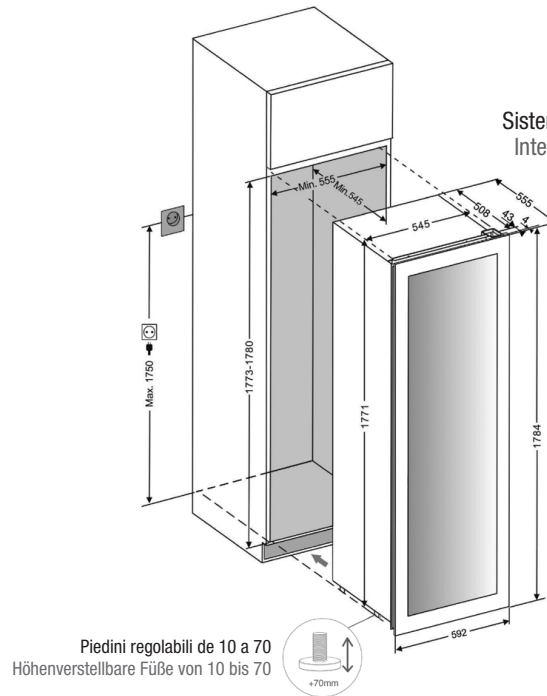

PMAV 178-112

Cantinetta a colonna

Einbauschränk-Weinkühler

Sistema porta Türsystem	Finiture Ausführungen	Apertura Öffnung	Riferimento Produktcode
Con maniglia Mit Griff	Vetro nero Schwarzes Glas	DX/Rechts	PVMAV 178-112CRR
		SX/Links	PVMAV 178-112CRL
	Inox Edelstahl	DX/Rechts	PVMAV 178-112XR
		SX/Links	PVMAV 178-112XL
PUSH-TO-OPEN	Vetro nero Schwarzes Glas	DX/Rechts	PVMAVP 178-112CRR
		SX/Links	PVMAVP 178-112CRL
	Inox Edelstahl	DX/Rechts	PVMAVP 178-112XR
		SX/Links	PVMAVP 178-112XL

112 300 mm

178 cm Altezza mobile
Möbelhöhe

2 Temperature
Temperaturzonen

Cerniera professionale "Soft-Close"
Professionelles Scharnier

Cantinetta / Weinkeller

Caratteristiche Eigenschaften

N° di bottiglie (tipo bordolese da 0,75 litri)	Anzahl der Flaschen (0,75 Liter Typ Bordeaux)	112
Dimensioni	Abmessungen	592x1784x559 mm
Temperature	Temperaturzonen	2
Temperatura operativa	Betriebstemperatur	+5°C a +20°C
Capacità (litri)	Fassungsvermögen (Liter)	288
Consumo energetico	Stromverbrauch pro Jahr	165 kWh/ano
Livello acustico	Geräuschpegel	41 db
Compressore con sistema inverter	Kompressor mit Wechselrichtersystem	SI / Ja
N° di vetri sulla porta	Anzahl Türgläser	3